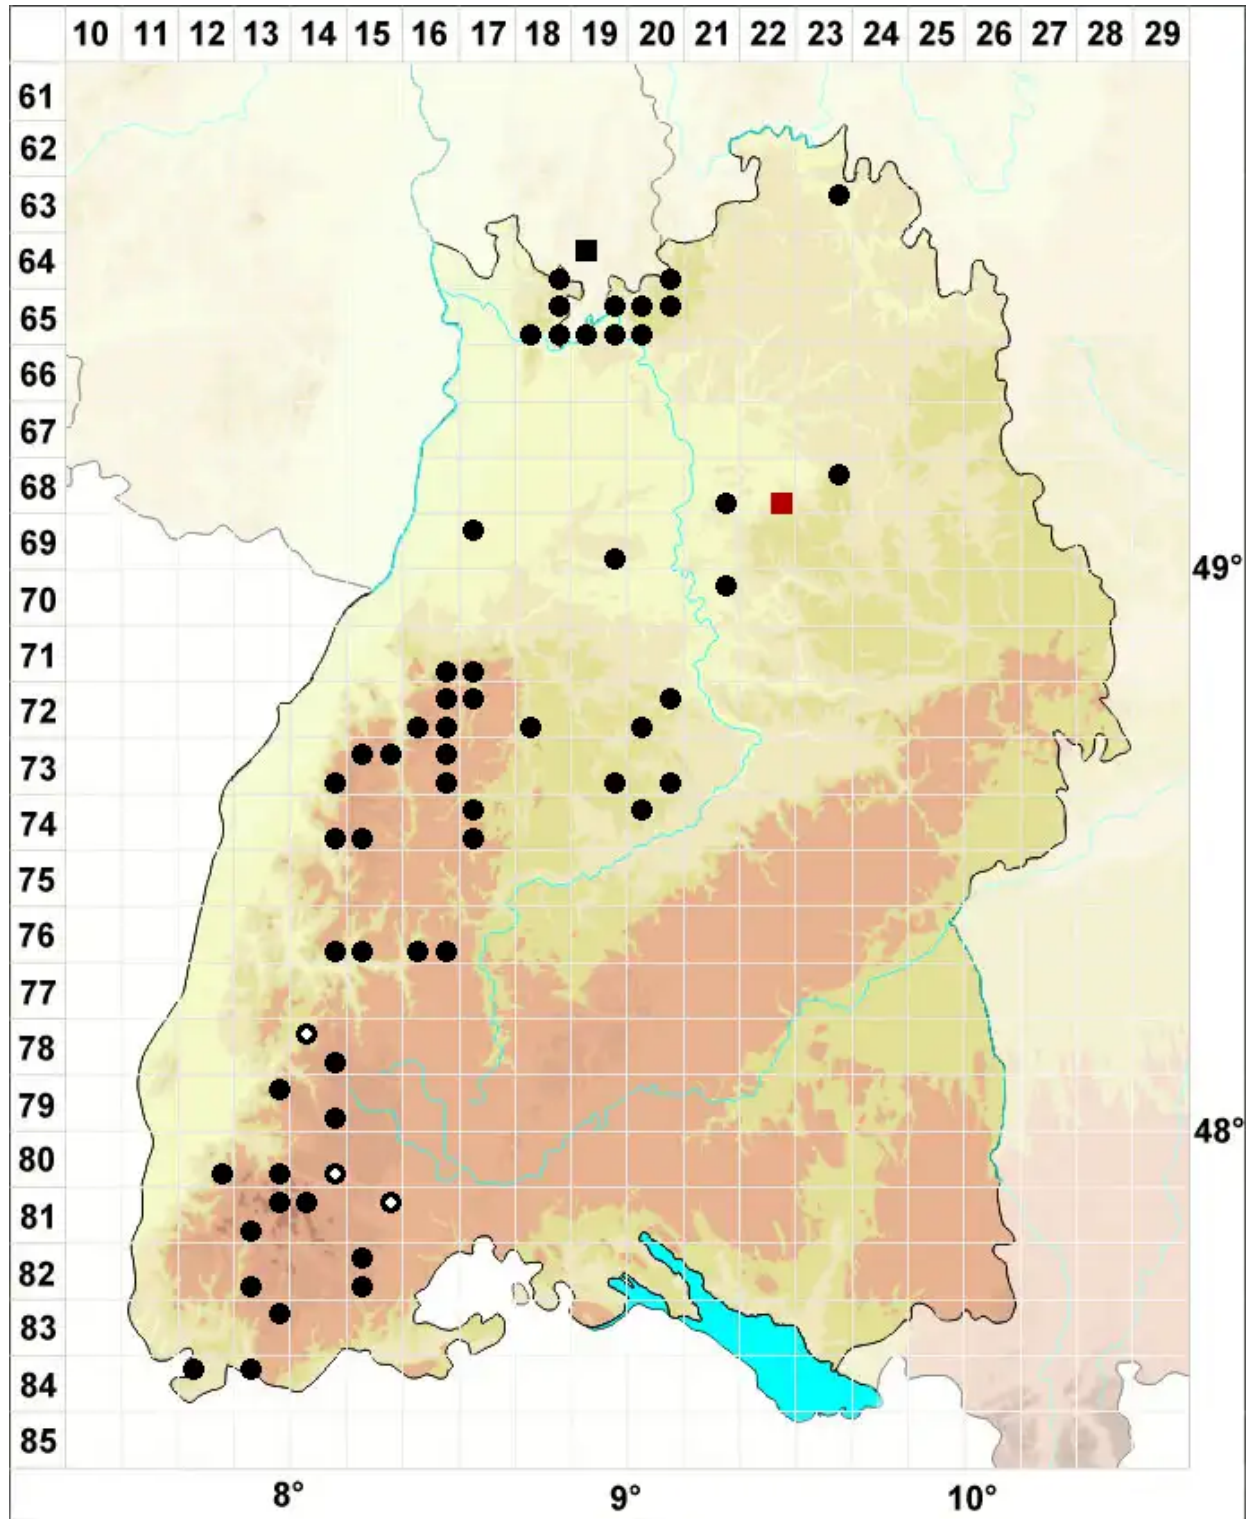

Tritomaria exsectiformis (Breidl.) Loeske

Dreieckgemmen Ungleichlappenmoos, Großzelliges Ungleichlappenmoos

Legende:

Symbole:
Ausgefülltes Symbol:
Zeitraum von 1980 bis heute (Aktuelle Angabe)
Leeres Symbol:
Zeitraum vor 1980 (Altangabe)
Quadrat: Herbarbeleg