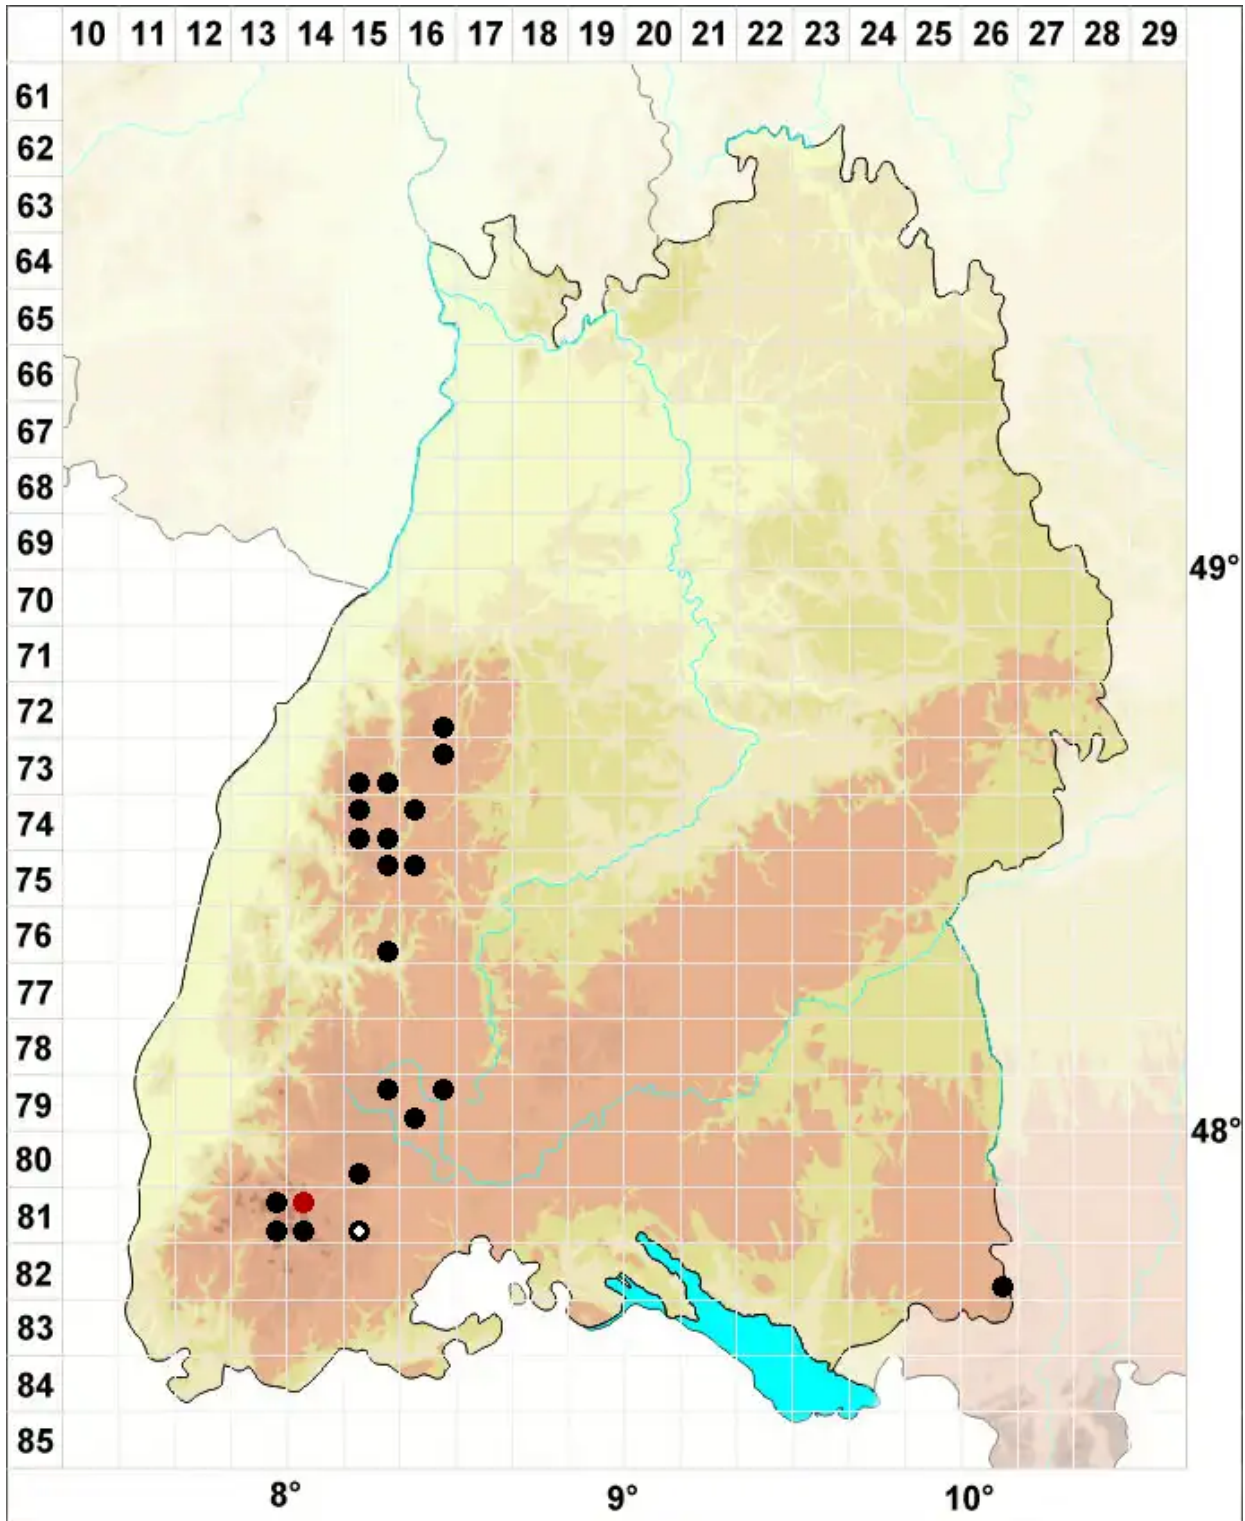

Neorthocaulis floerkei (F.Weber & D.Mohr) L.Söderstr., De

Floerkes Neubartspitzmoos

Legende:

- Symbole:**
Ausgefülltes Symbol:
Zeitraum von 1980 bis heute (Aktuelle Angabe)
Leeres Symbol:
Zeitraum vor 1980 (Altangabe)
Quadrat: Herbarbeleg