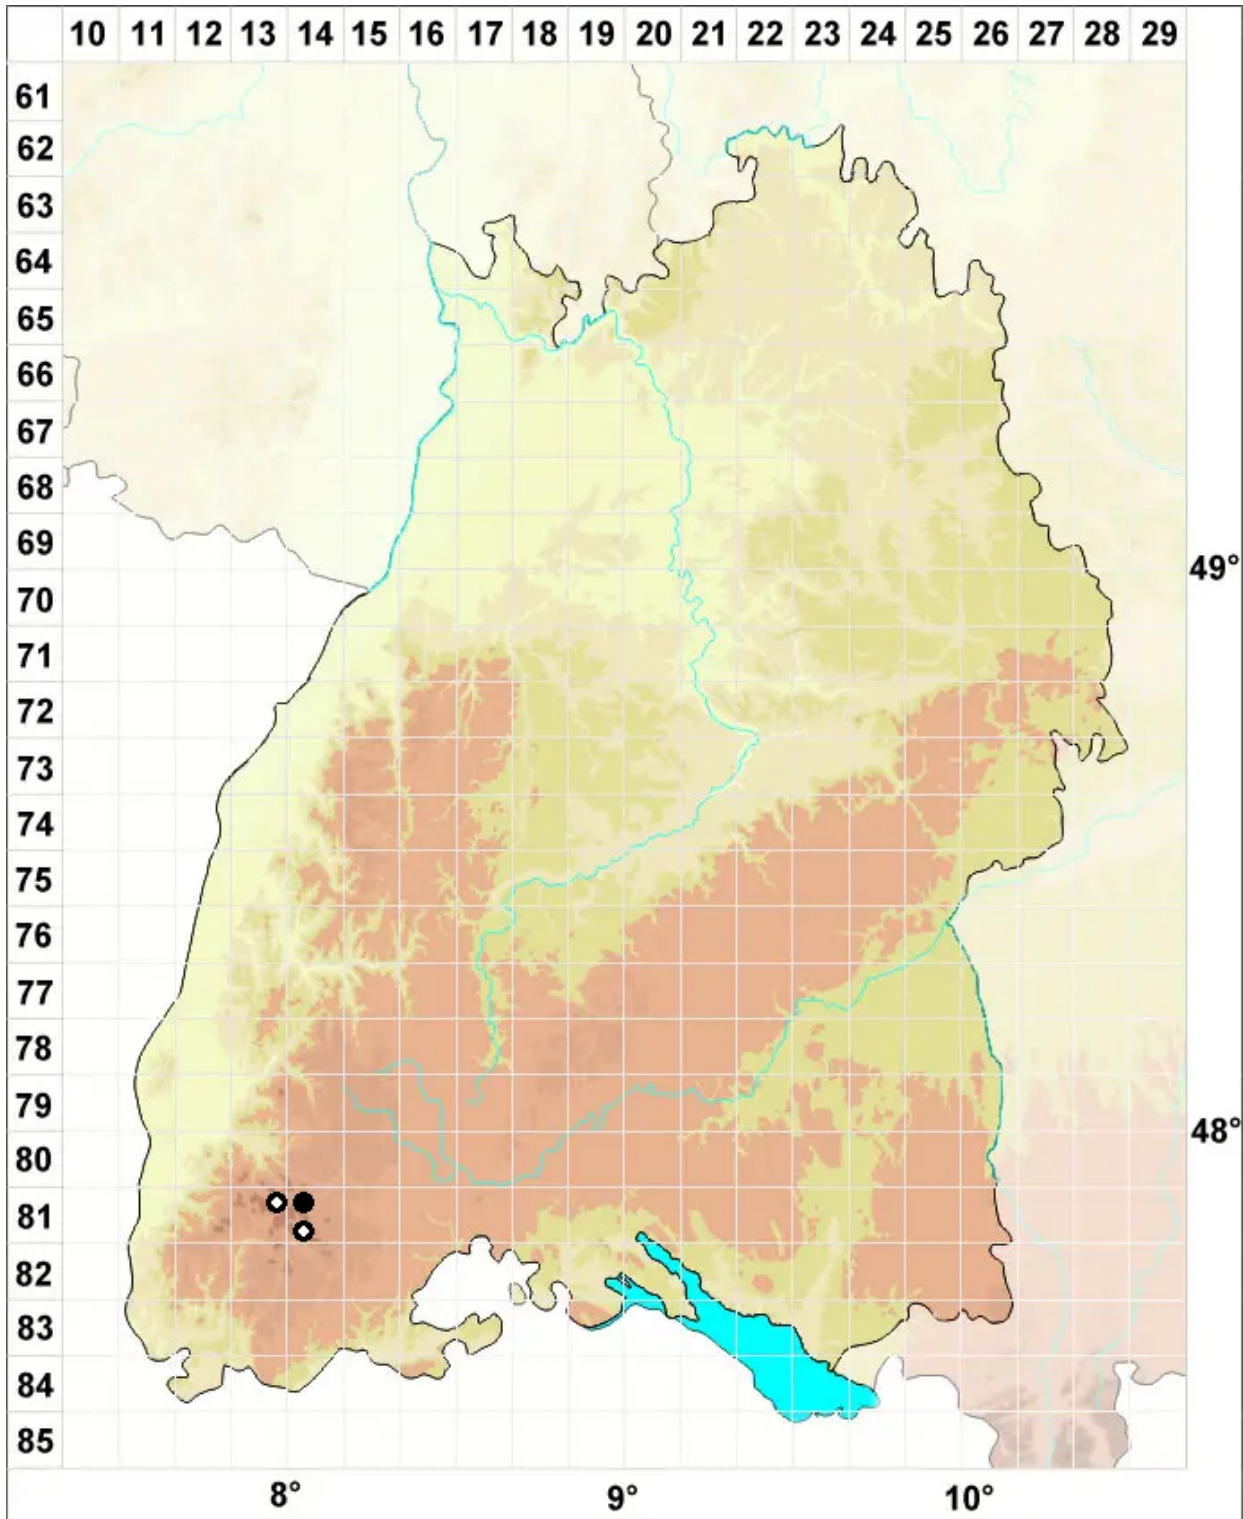

Harpanthus flotovianus (Nees) Nees

Flotows Sichelbermoos

Legende:

Symbole:

Ausgefülltes Symbol:
Zeitraum von 1980 bis heute (Aktuelle Angabe)

Leeres Symbol:
Zeitraum vor 1980 (Altangabe)

Quadrat: Herbarbeleg