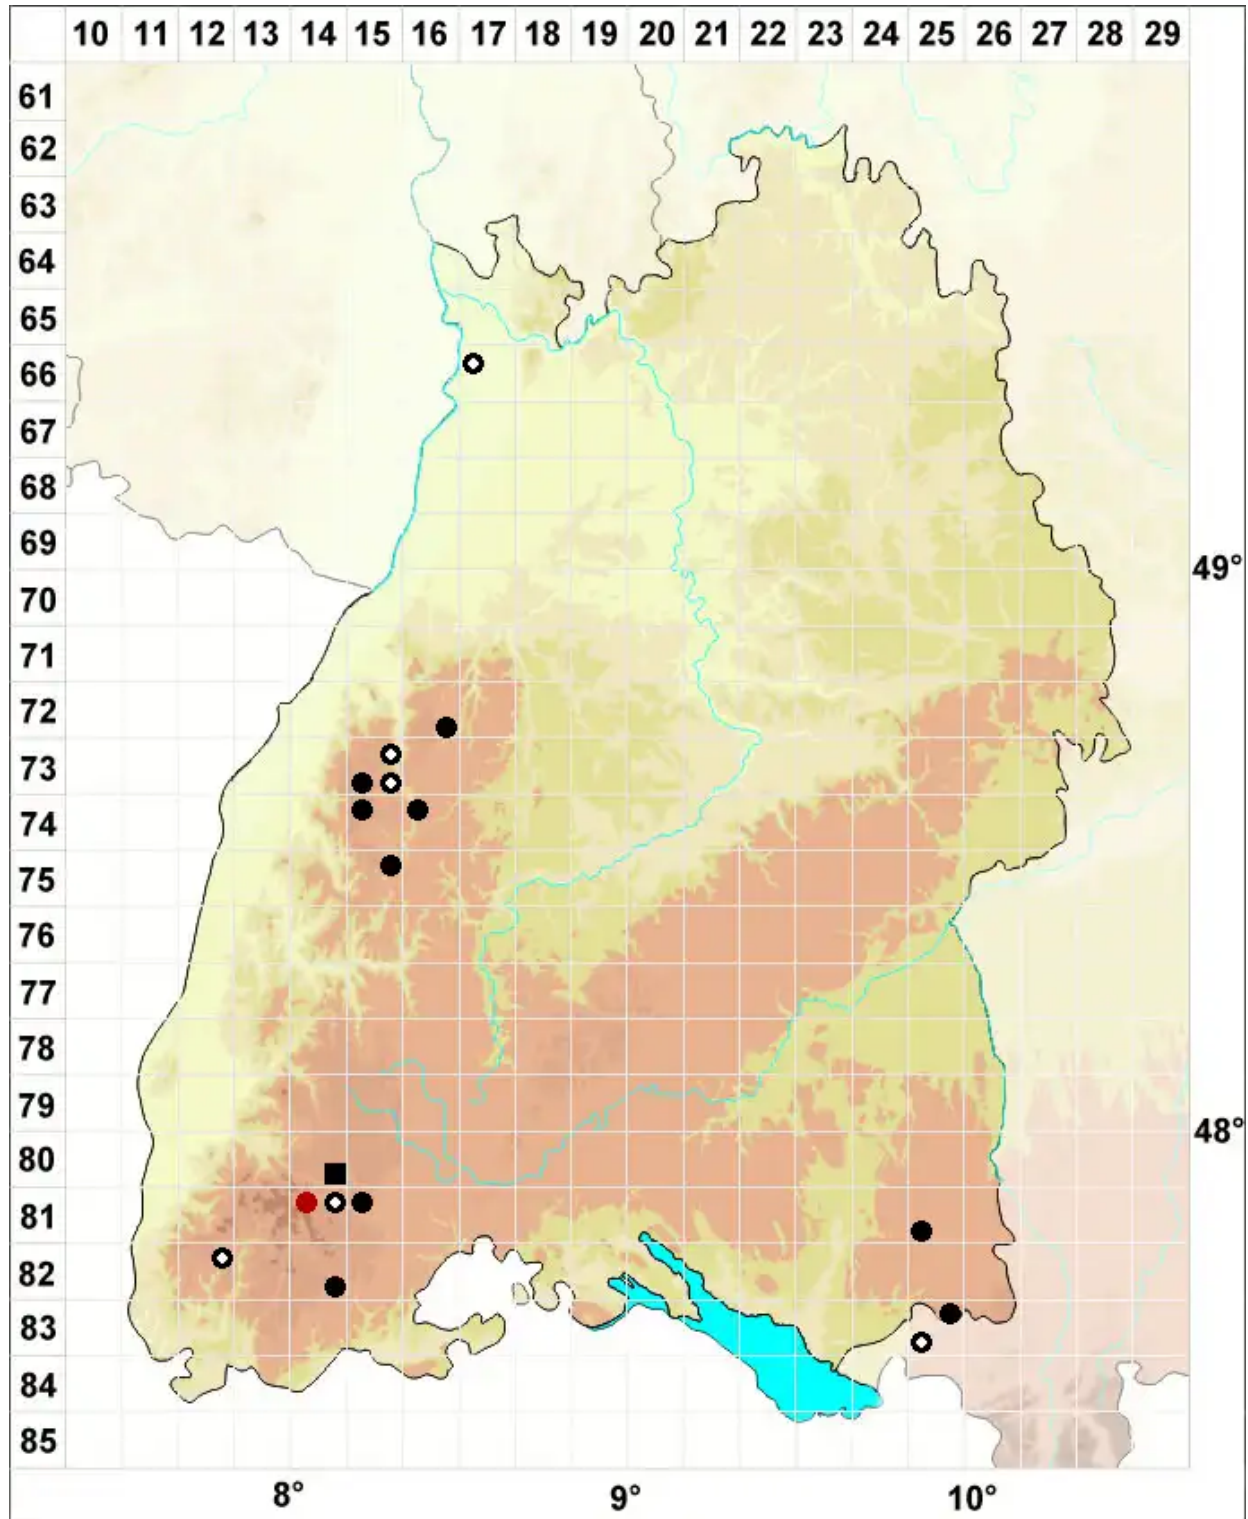

Odontoschisma fluitans (Nees) L.Söderstr. & Valenta

Schlenken-Schlitzkelchmoos, Hochmoor-Schlitzkelchmoos

Legende:

- Symbole:**
Ausgefülltes Symbol:
Zeitraum von 1980 bis heute (Aktuelle Angabe)
Leeres Symbol:
Zeitraum vor 1980 (Altangabe)
Quadrat: Herbarbeleg