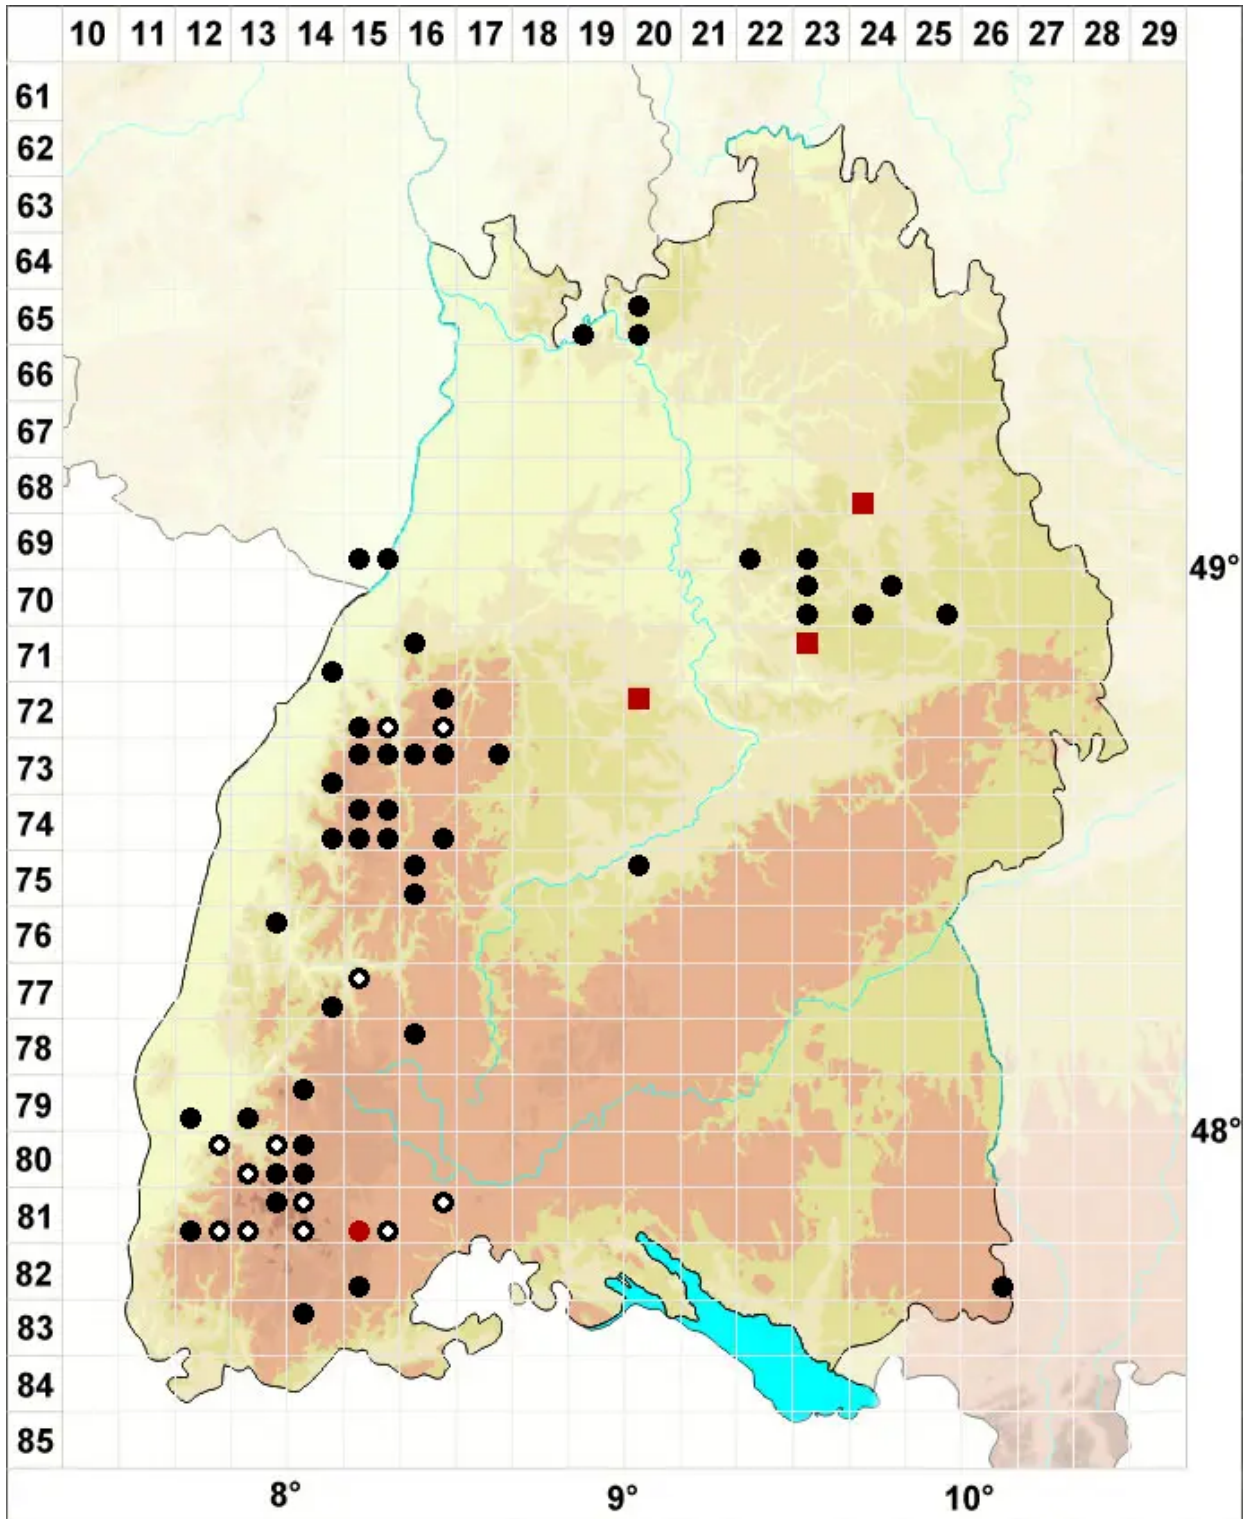

Frullania fragilifolia (Taylor) Gottsche, Lindenb. & Nees

Bruchblättriges Wassersackmoos

Legende:

Symbole:

Ausgefülltes Symbol:
Zeitraum von 1980 bis heute (Aktuelle Angabe)

Leeres Symbol:
Zeitraum vor 1980 (Altangabe)

Quadrat: Herbarbeleg