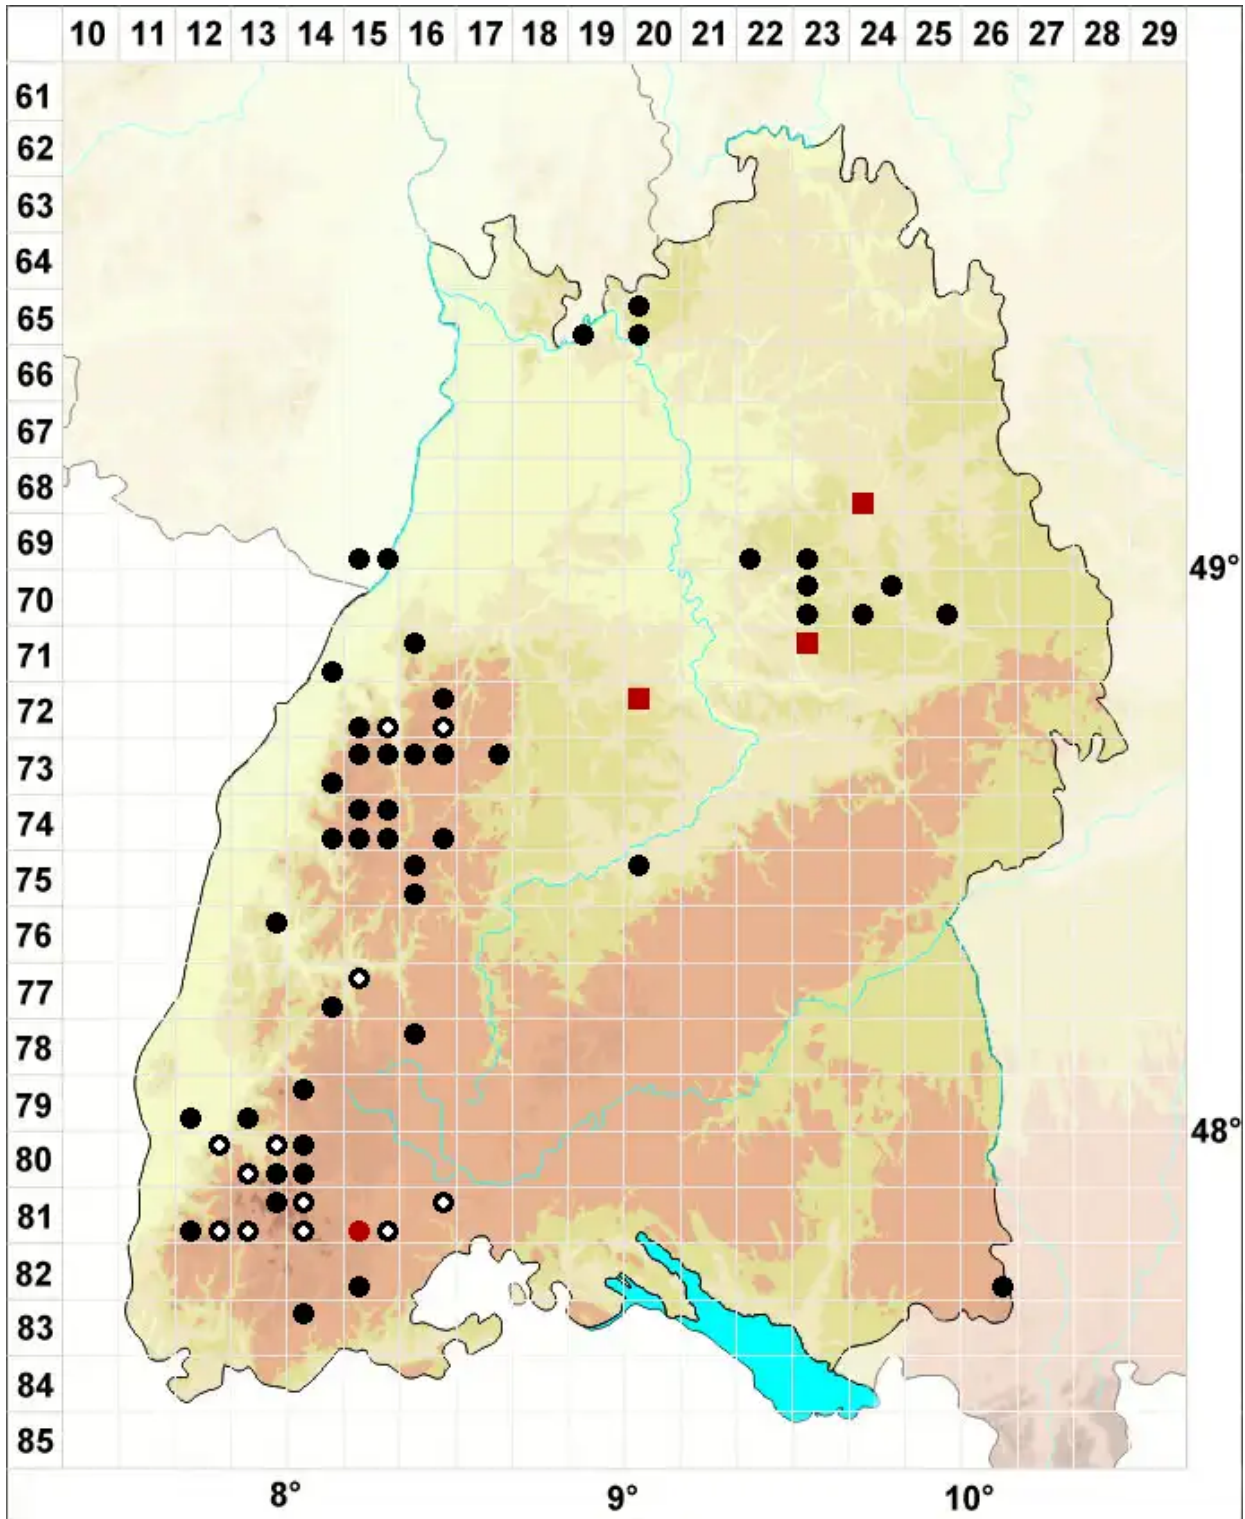

# Frullania fragilifolia (Taylor) Gottsche, Lindenb. & Nees

Bruchblättriges Wassersackmoos

Legende:

- Symbole:**
- Ausgefülltes Symbol:  
Zeitraum von 1980 bis heute (Aktuelle Angabe)
  - Leeres Symbol:  
Zeitraum vor 1980 (Altangabe)
  - Quadrat: Herbarbeleg