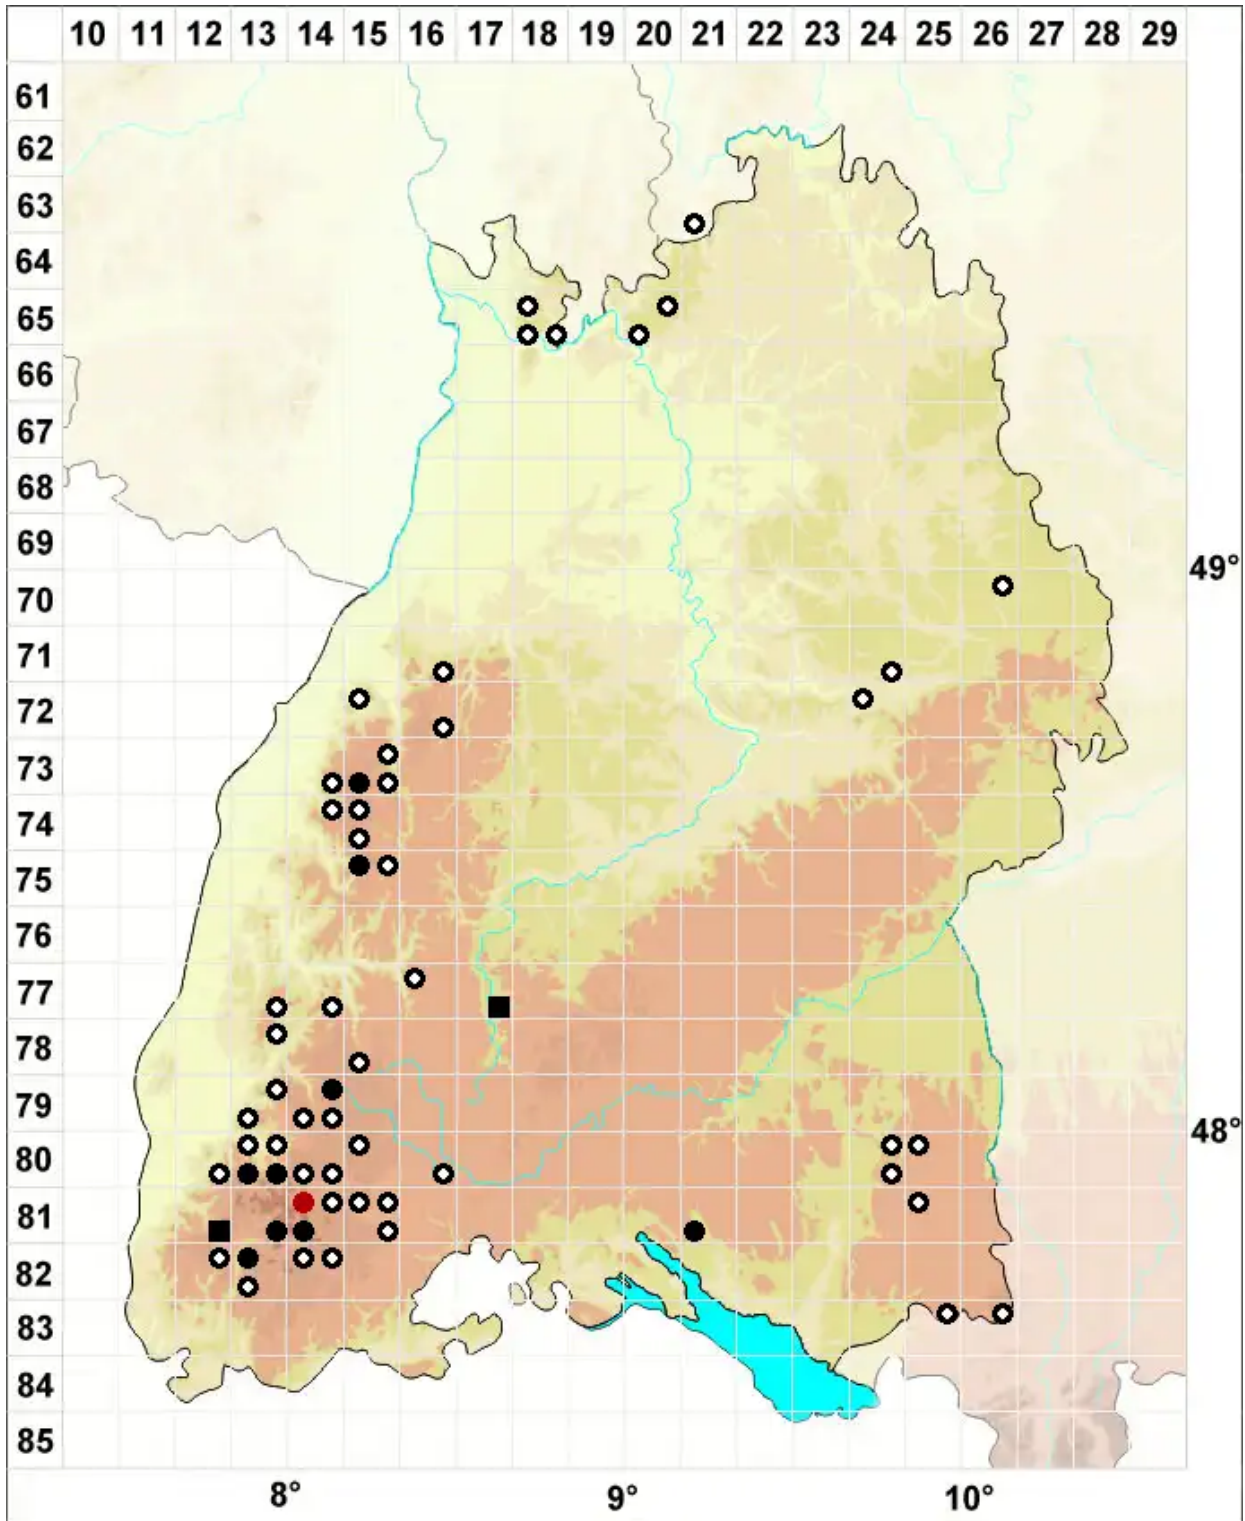

Marsupella funckii (F.Weber & D.Mohr) Dumort.

Funcks Geldbeutelmoos

Legende:

- Symbole:**
Ausgefülltes Symbol:
Zeitraum von 1980 bis heute (Aktuelle Angabe)
Leeres Symbol:
Zeitraum vor 1980 (Altangabe)
Quadrat: Herbarbeleg