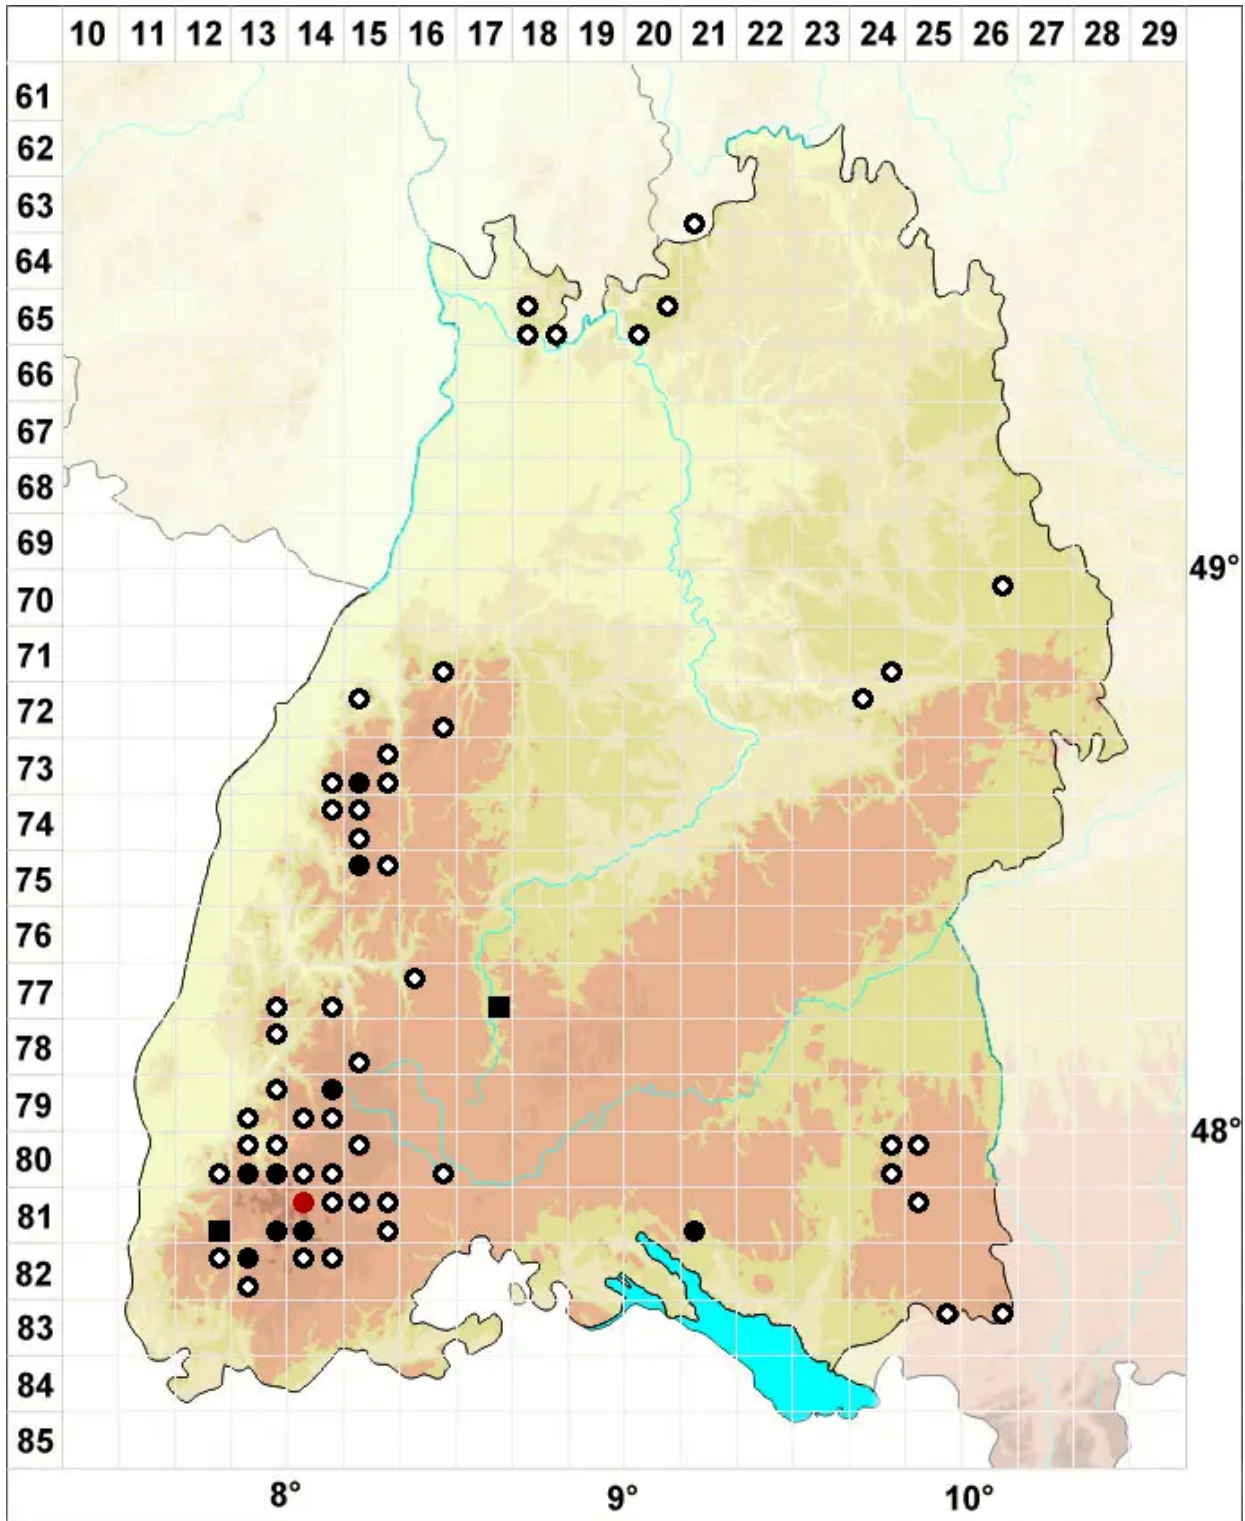

# Marsupella funckii (F.Weber & D.Mohr) Dumort.

Funcks Geldbeutelmoos

Legende:

- Symbole:**
- Ausgefülltes Symbol:  
Zeitraum von 1980 bis heute (Aktuelle Angabe)
  - Leeres Symbol:  
Zeitraum vor 1980 (Altangabe)
  - Quadrat: Herbarbeleg