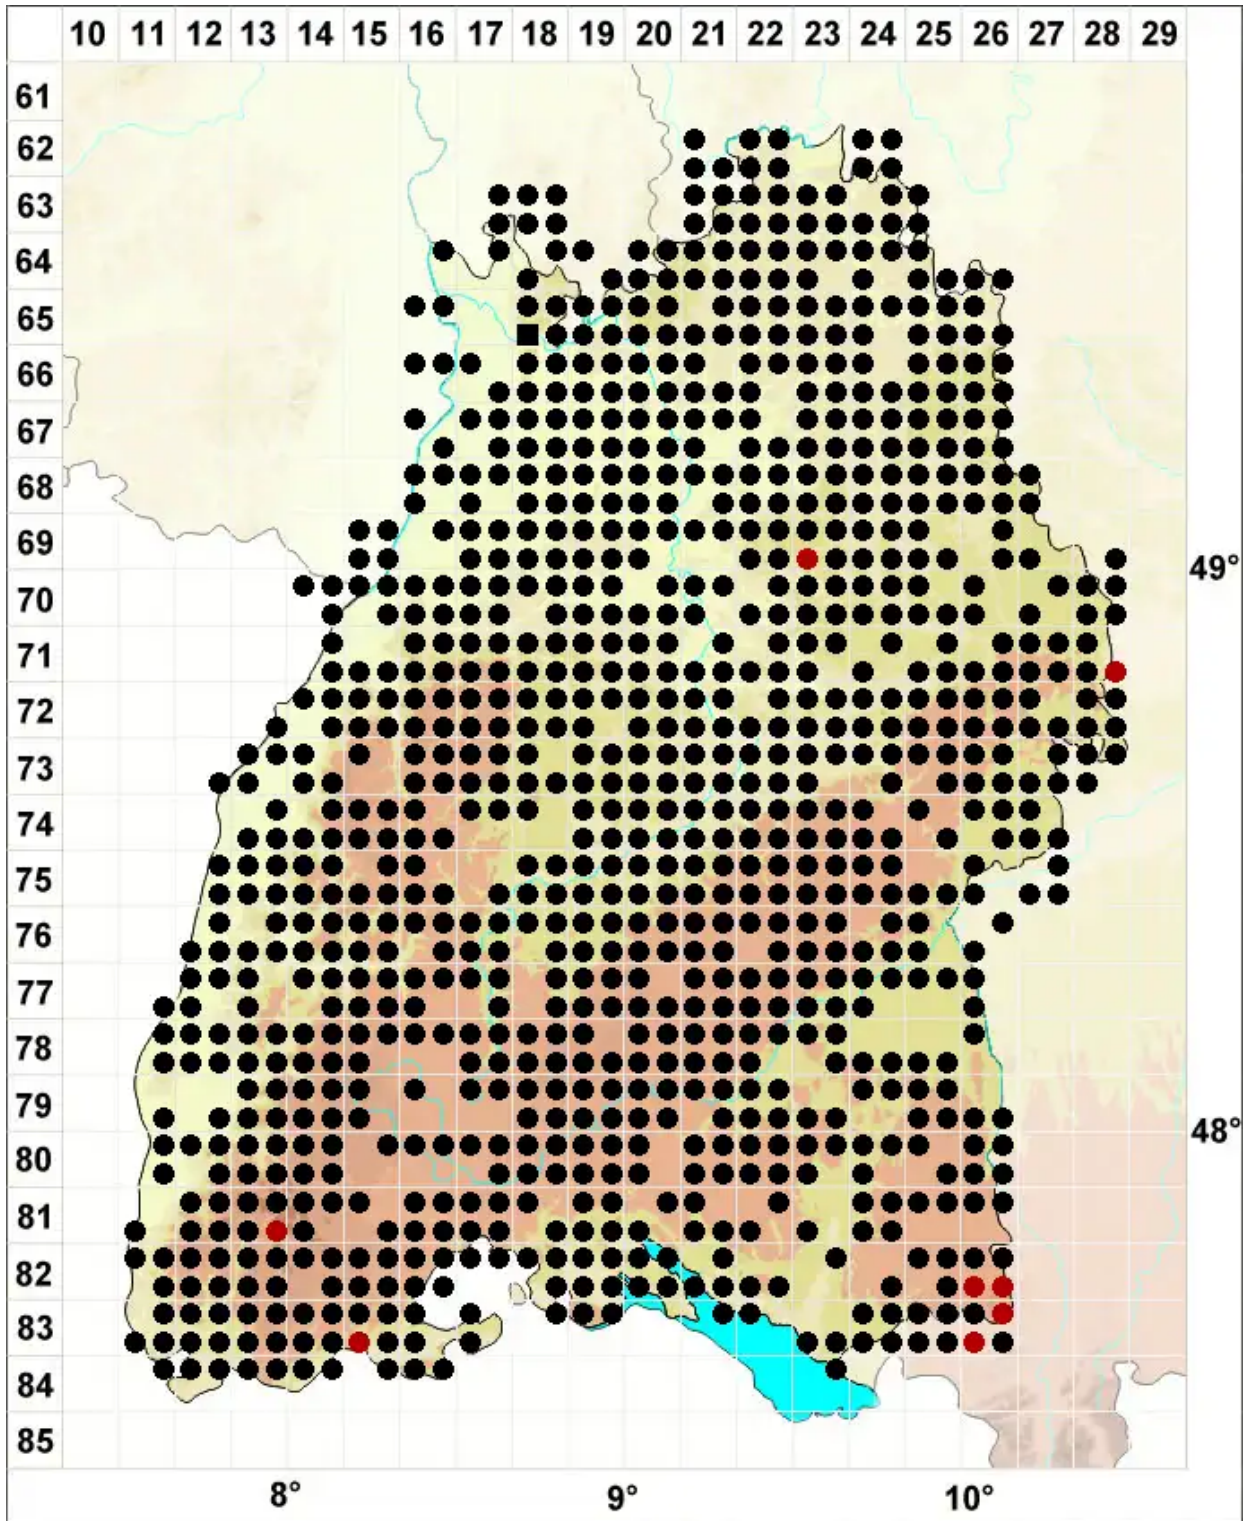

Metzgeria furcata (L.) Corda

Gabeliges Igelhaubenmoos

Legende:

Symbole:

Ausgefülltes Symbol:
Zeitraum von 1980 bis heute (Aktuelle Angabe)

Leeres Symbol:
Zeitraum vor 1980 (Altangabe)

Quadrat: Herbarbeleg