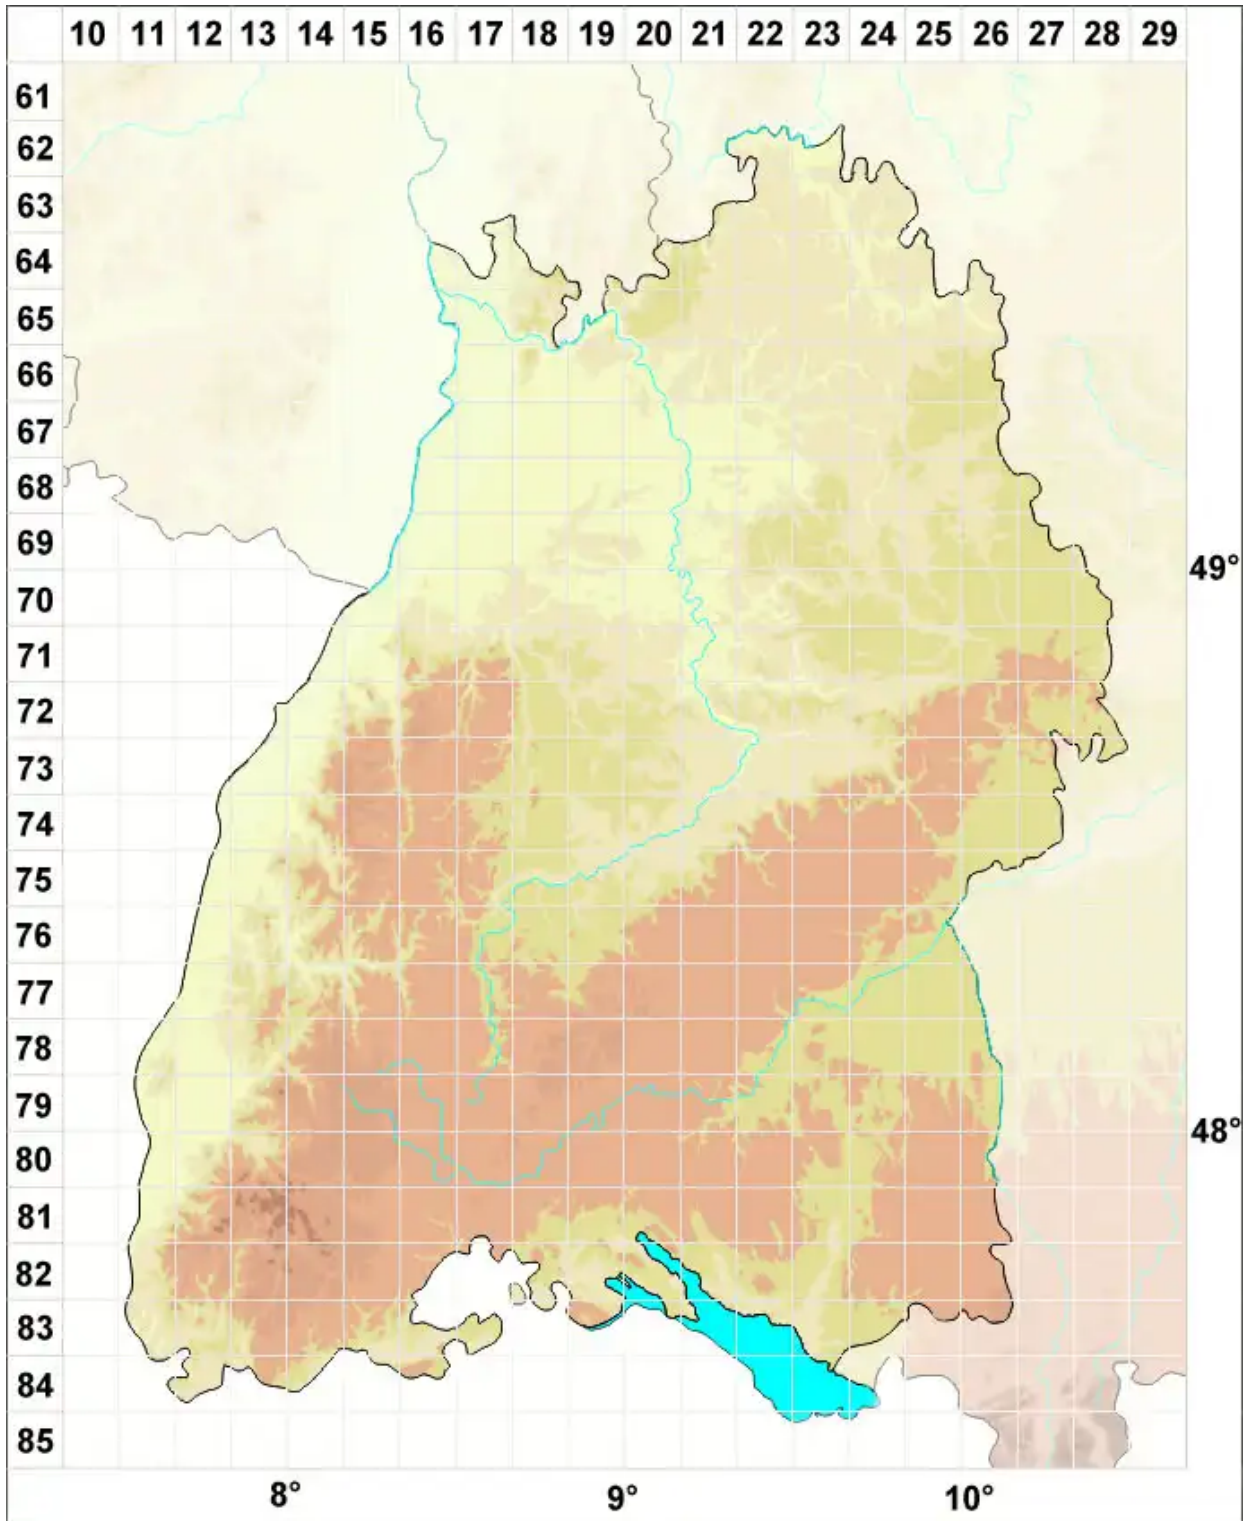

Mesoptychia gillmanii (Austin) L.Söderstr. & Vánna

Gillmanns Glattkelchmoos

Legende:

Symbole:

Ausgefülltes Symbol:
Zeitraum von 1980 bis heute (Aktuelle Angabe)

Leeres Symbol:
Zeitraum vor 1980 (Altangabe)

Quadrat: Herbarbeleg