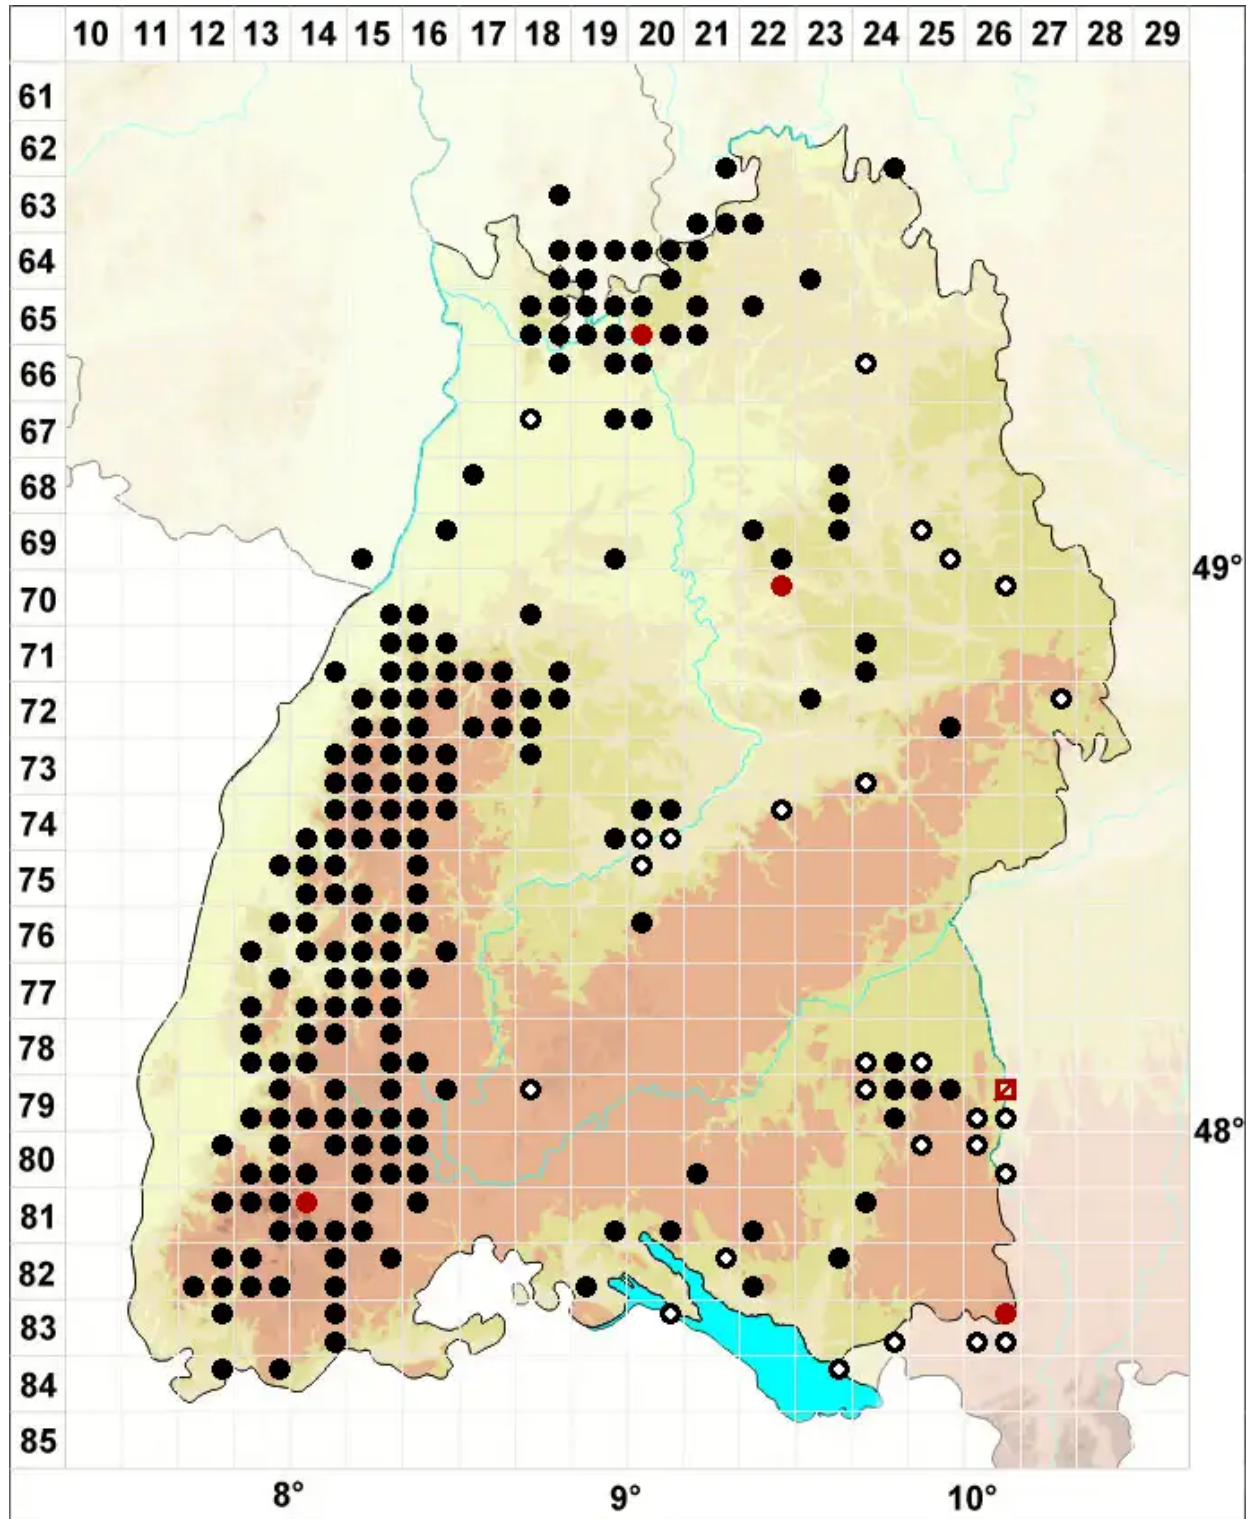

Solenostoma gracillimum (Sm.) R.M.Schust.

Gesäumtes-Blattkelchlebermoos, Zierliches Alt-Jungermannmoos

Legende:

- Symbole:**
- Ausgefülltes Symbol:
Zeitraum von 1980 bis heute (Aktuelle Angabe)
 - Leeres Symbol:
Zeitraum vor 1980 (Altangabe)
 - Quadrat: Herbarbeleg