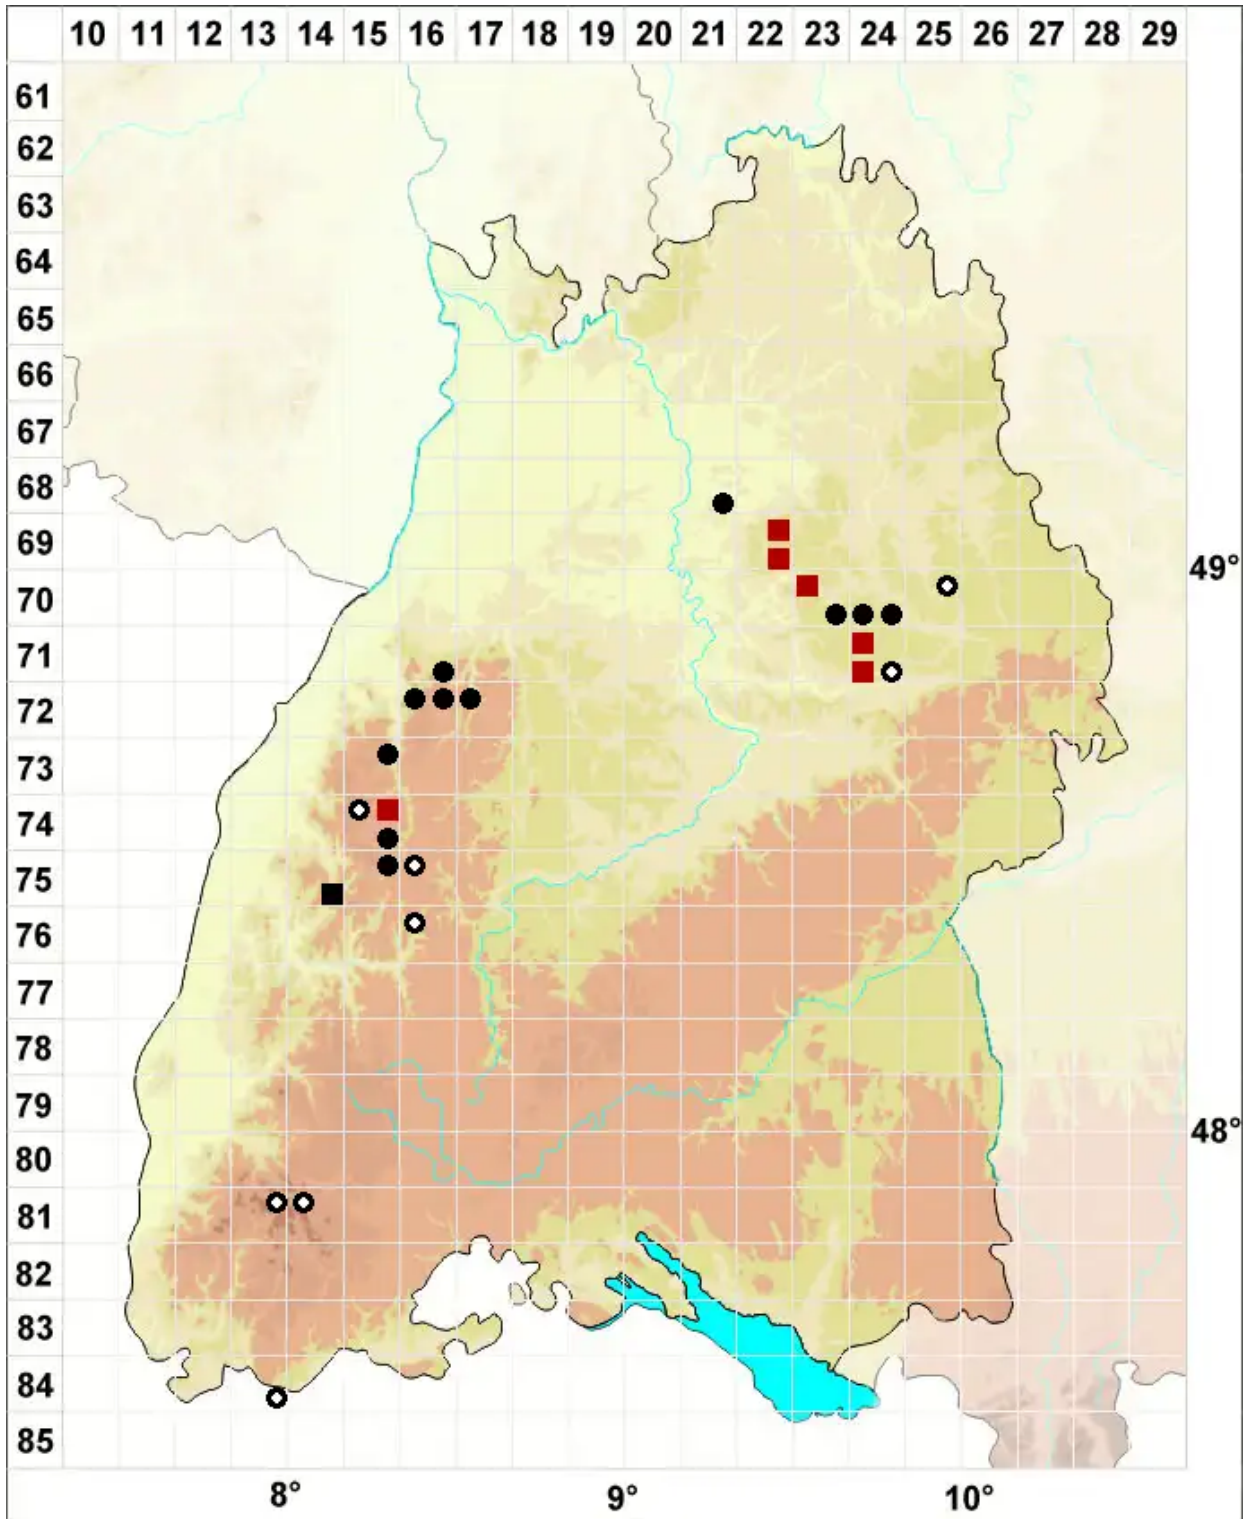

Geocalyx graveolens (Schrad.) Nees

Duftendes Erdkelchmoos

Legende:

- Symbole:**
- Ausgefülltes Symbol:
Zeitraum von 1980 bis heute (Aktuelle Angabe)
 - Leeres Symbol:
Zeitraum vor 1980 (Altangabe)
 - Quadrat: Herbarbeleg