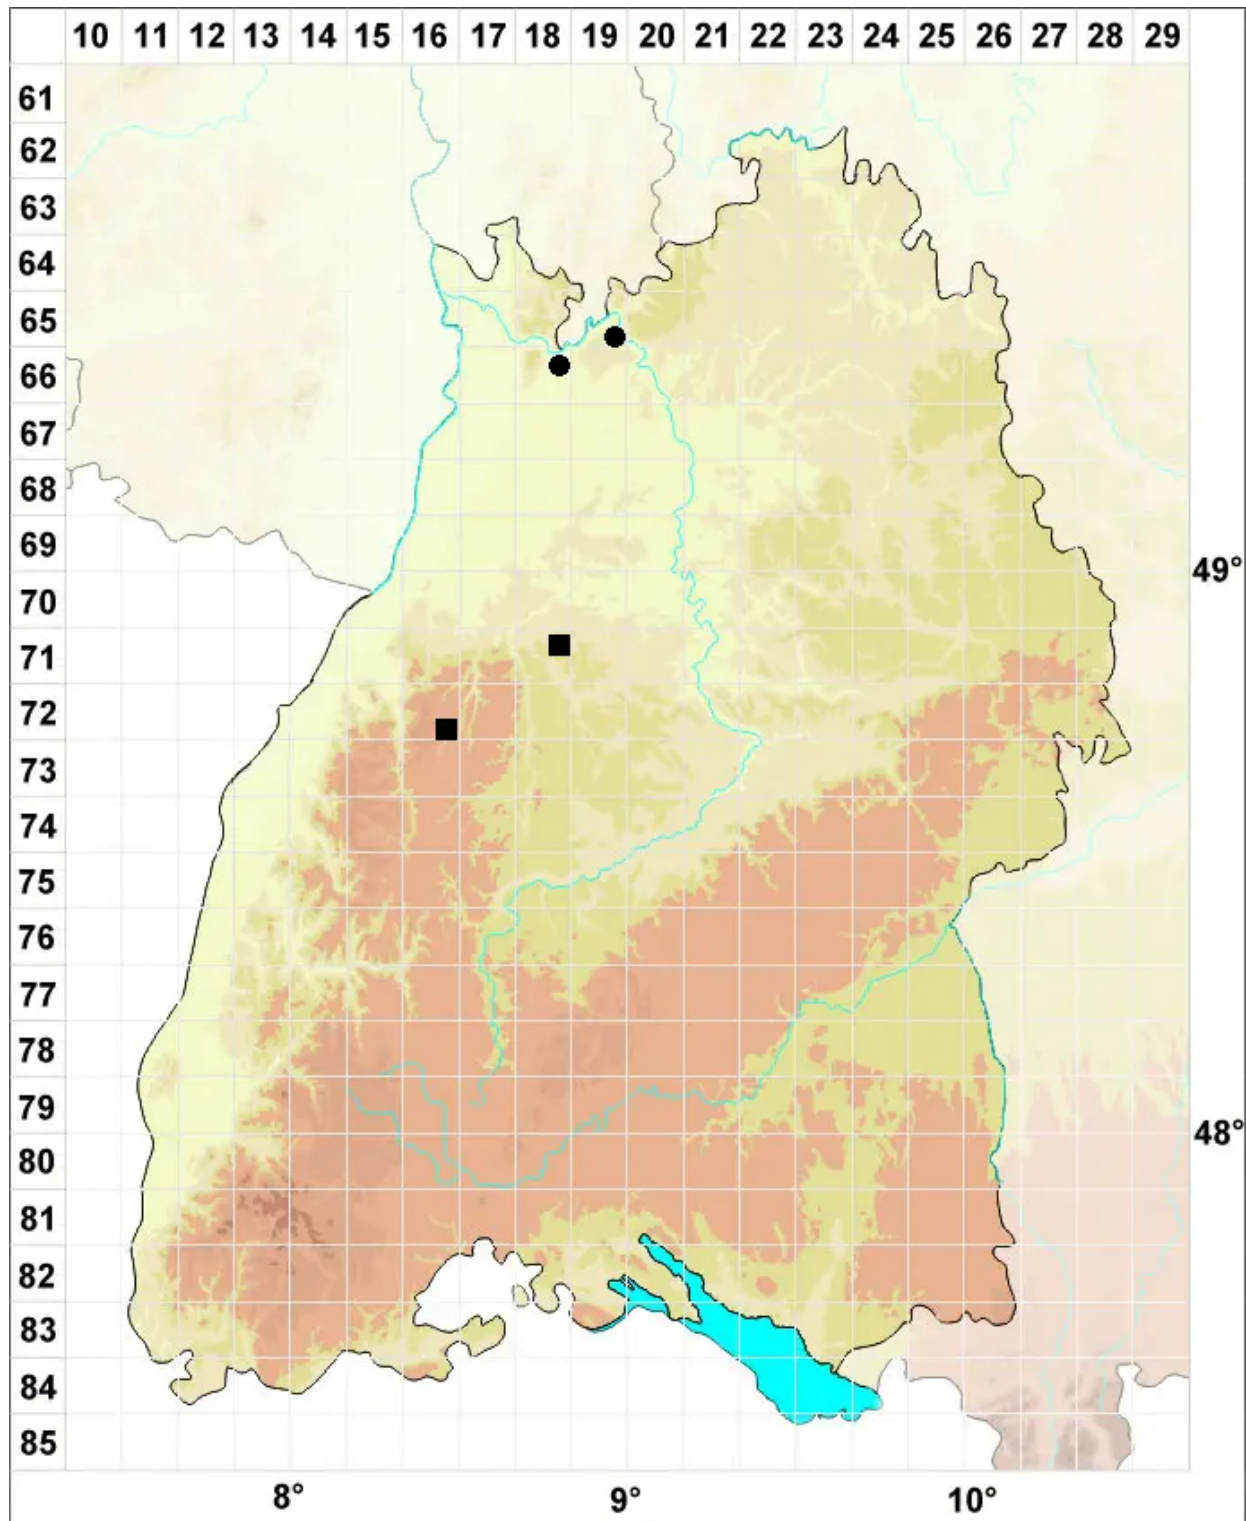

# Cephaloziella hampeana (Nees) Schiffn. ex Loeske

Hampes Kleinkopfsprossmoos

Legende:

**Symbole:**

Ausgefülltes Symbol:  
Zeitraum von 1980 bis heute (Aktuelle Angabe)

Leeres Symbol:  
Zeitraum vor 1980 (Altangabe)

Quadrat: Herbarbeleg