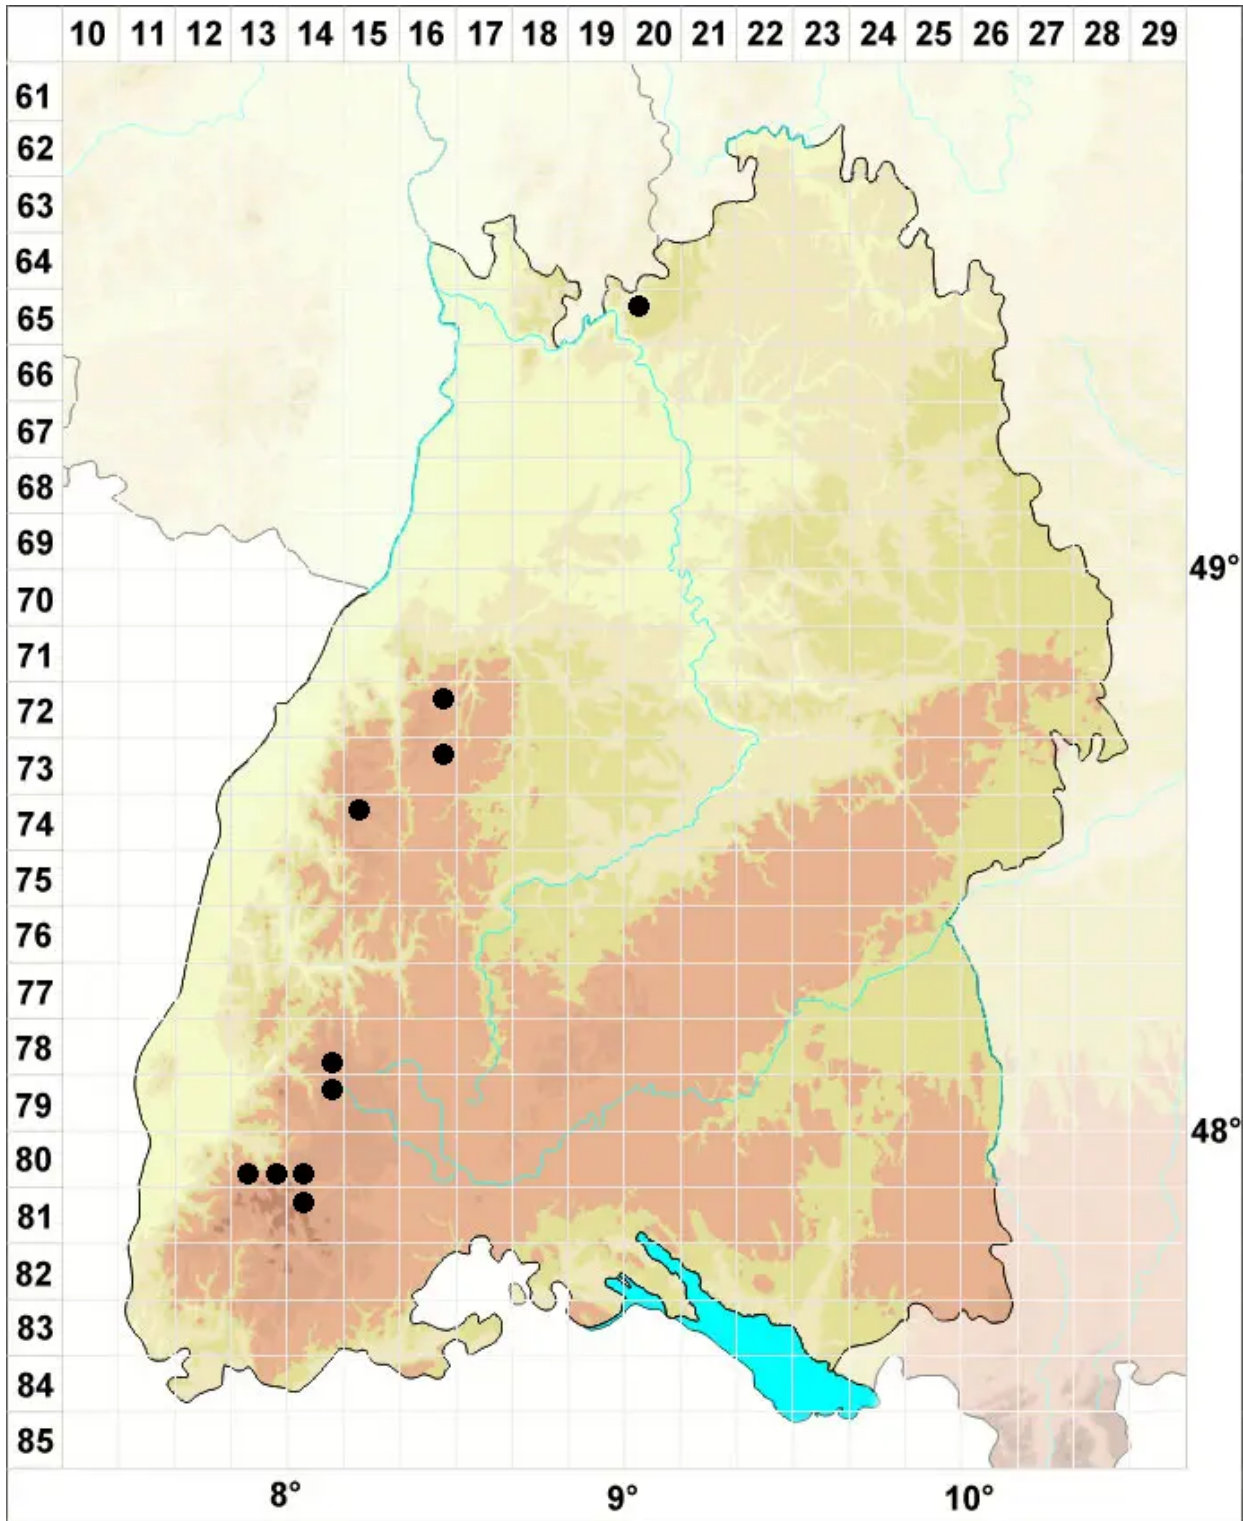

# Barbilophozia hatcheri (A.Evans) Loeske

Hatchers Bartspitzmoos

Legende:

**Symbole:**

Ausgefülltes Symbol:  
Zeitraum von 1980 bis heute (Aktuelle Angabe)

Leeres Symbol:  
Zeitraum vor 1980 (Altangabe)

Quadrat: Herbarbeleg