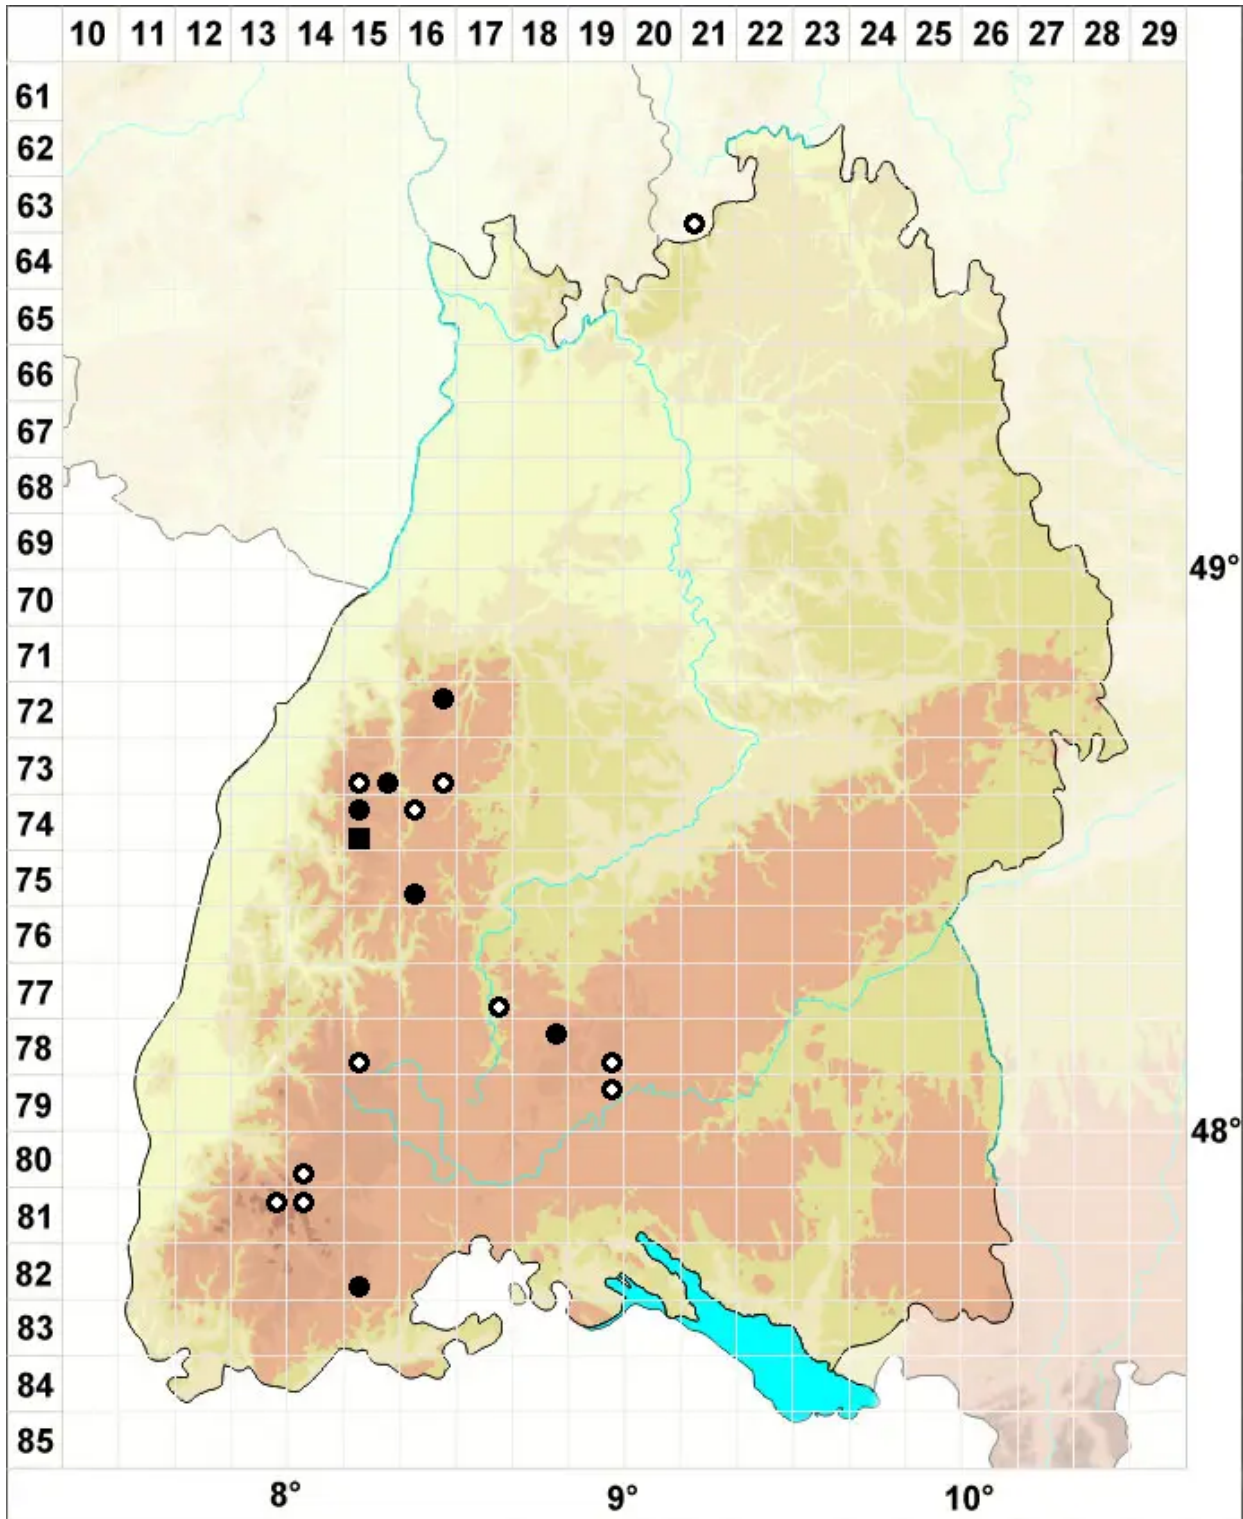

Crossocalyx hellerianus (Nees ex Lindenb.) Meyl.

Hellers Fransenkelchmoos

Legende:

- Symbole:**
- Ausgefülltes Symbol:
Zeitraum von 1980 bis heute (Aktuelle Angabe)
 - Leeres Symbol:
Zeitraum vor 1980 (Altangabe)
 - Quadrat: Herbarbeleg