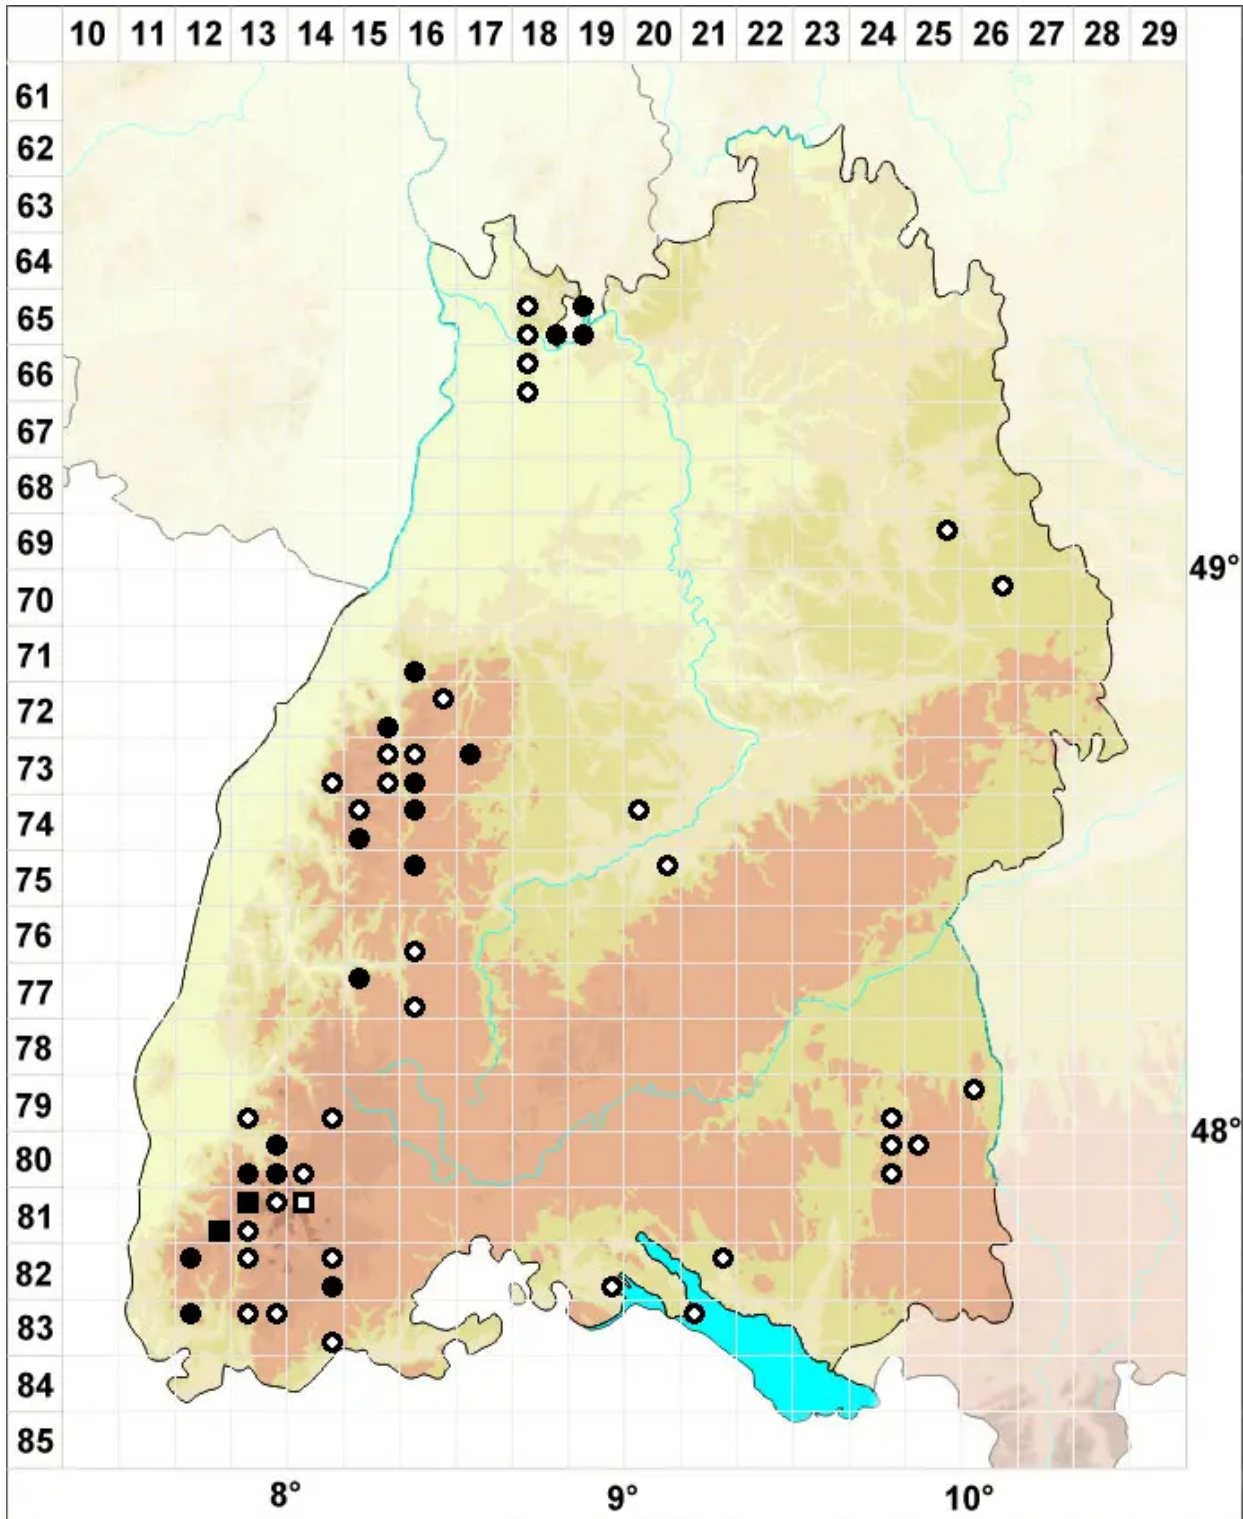

# Solenostoma hyalinum (Lyell) Mitt.

Bleiches Blattkelchlebermoos, Helles Alt-Jungermannmoos

Legende:

- Symbole:**
- Ausgefülltes Symbol:  
Zeitraum von 1980 bis heute (Aktuelle Angabe)
  - Leeres Symbol:  
Zeitraum vor 1980 (Altangabe)
  - Quadrat: Herbarbeleg