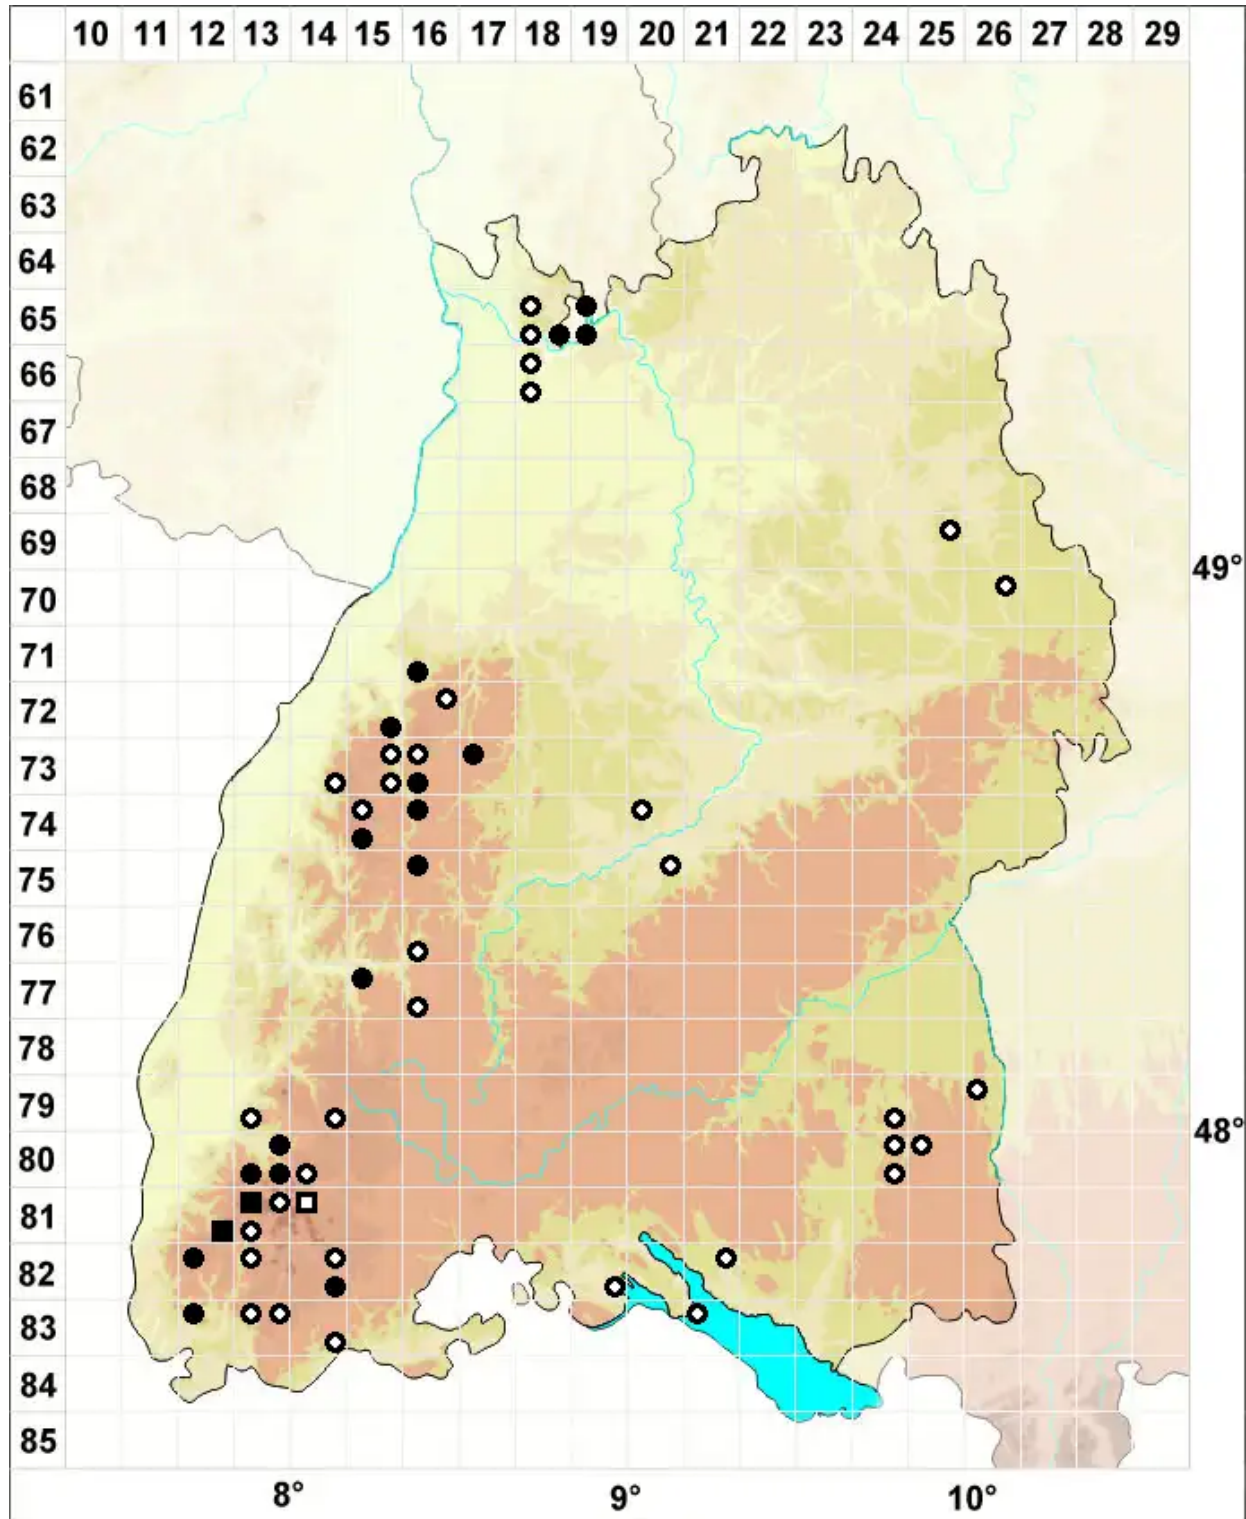

Solenostoma hyalinum (Lyell) Mitt.

Bleiches Blattkelchlebermoos, Helles Alt-Jungermannmoos

Legende:

- Symbole:**
Ausgefülltes Symbol:
Zeitraum von 1980 bis heute (Aktuelle Angabe)
Leeres Symbol:
Zeitraum vor 1980 (Altangabe)
Quadrat: Herbarbeleg