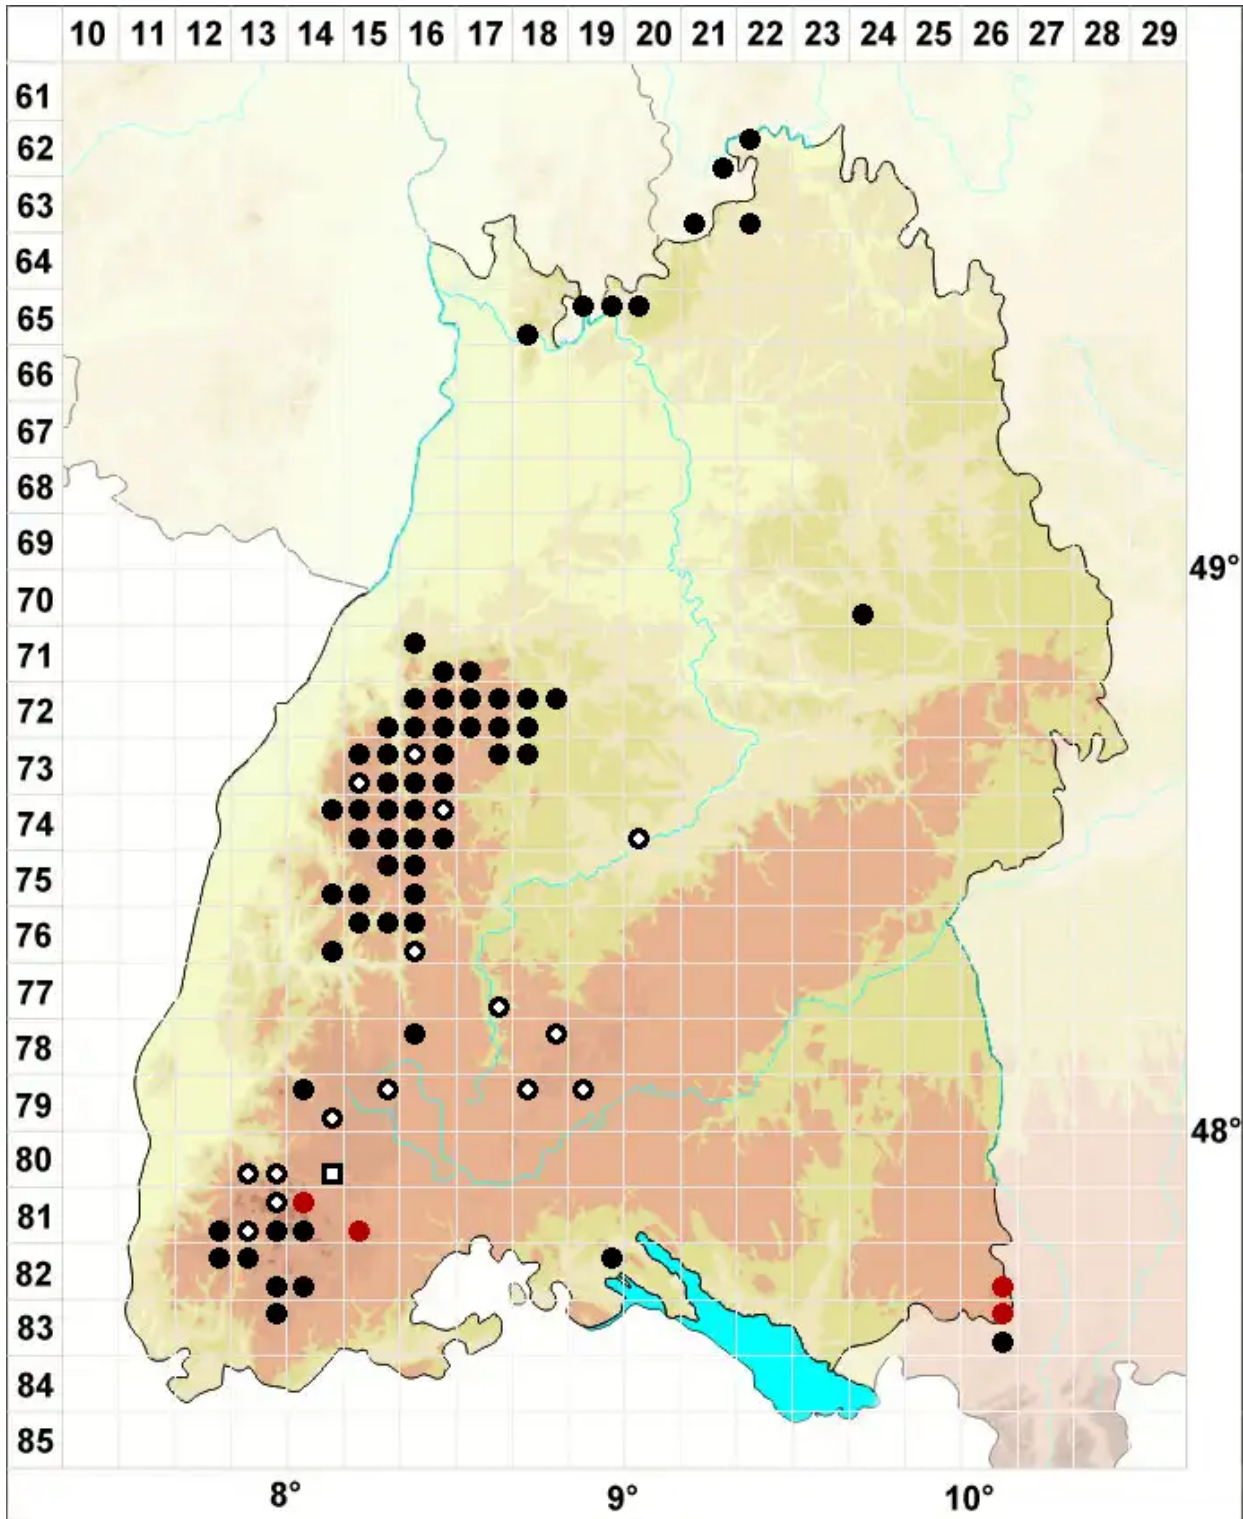

Schistochilopsis incisa (Schrad.) Konstant.

Bläulichgrünes Dorn-Spitzmoos

Legende:

Symbole:

Ausgefülltes Symbol:
Zeitraum von 1980 bis heute (Aktuelle Angabe)

Leeres Symbol:
Zeitraum vor 1980 (Altangabe)

Quadrat: Herbarbeleg