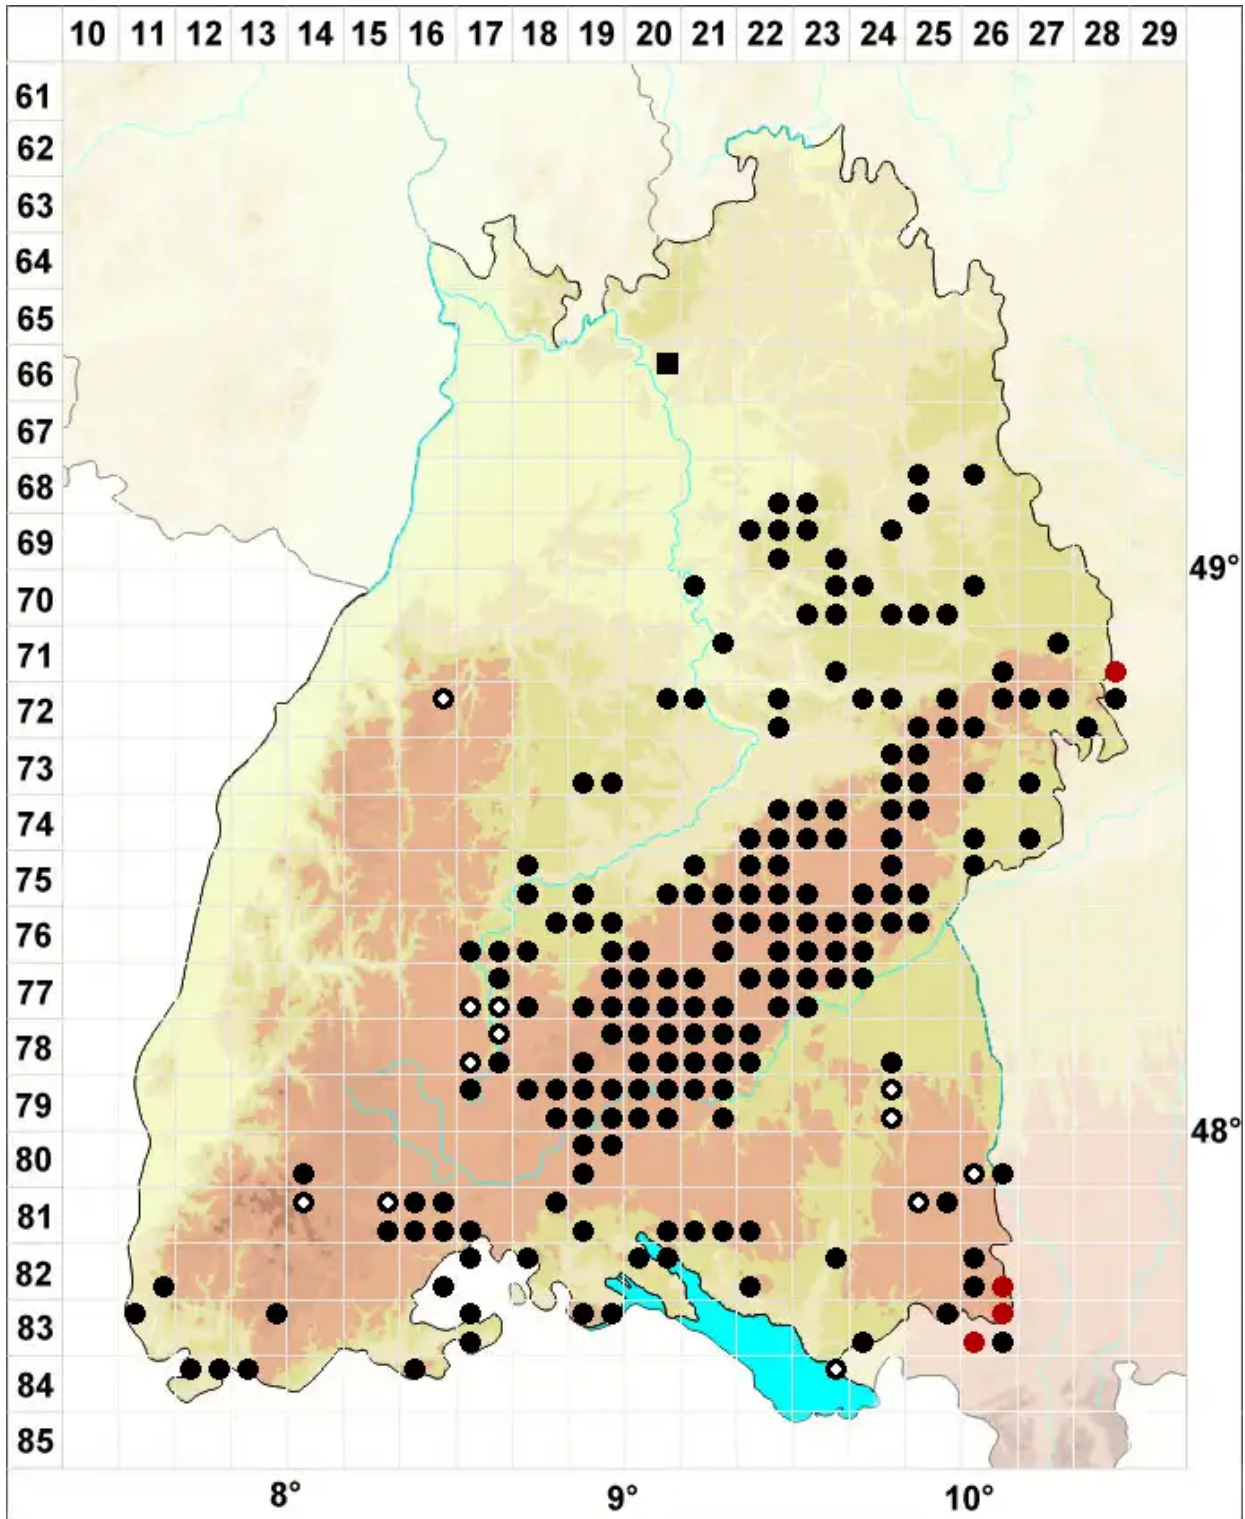

# Pedinophyllum interruptum (Nees) Kaal.

Unterbrochenes Flachblattmoos

Legende:

- Symbole:**
- Ausgefülltes Symbol:  
Zeitraum von 1980 bis heute (Aktuelle Angabe)
  - Leeres Symbol:  
Zeitraum vor 1980 (Altangabe)
  - Quadrat: Herbarbeleg