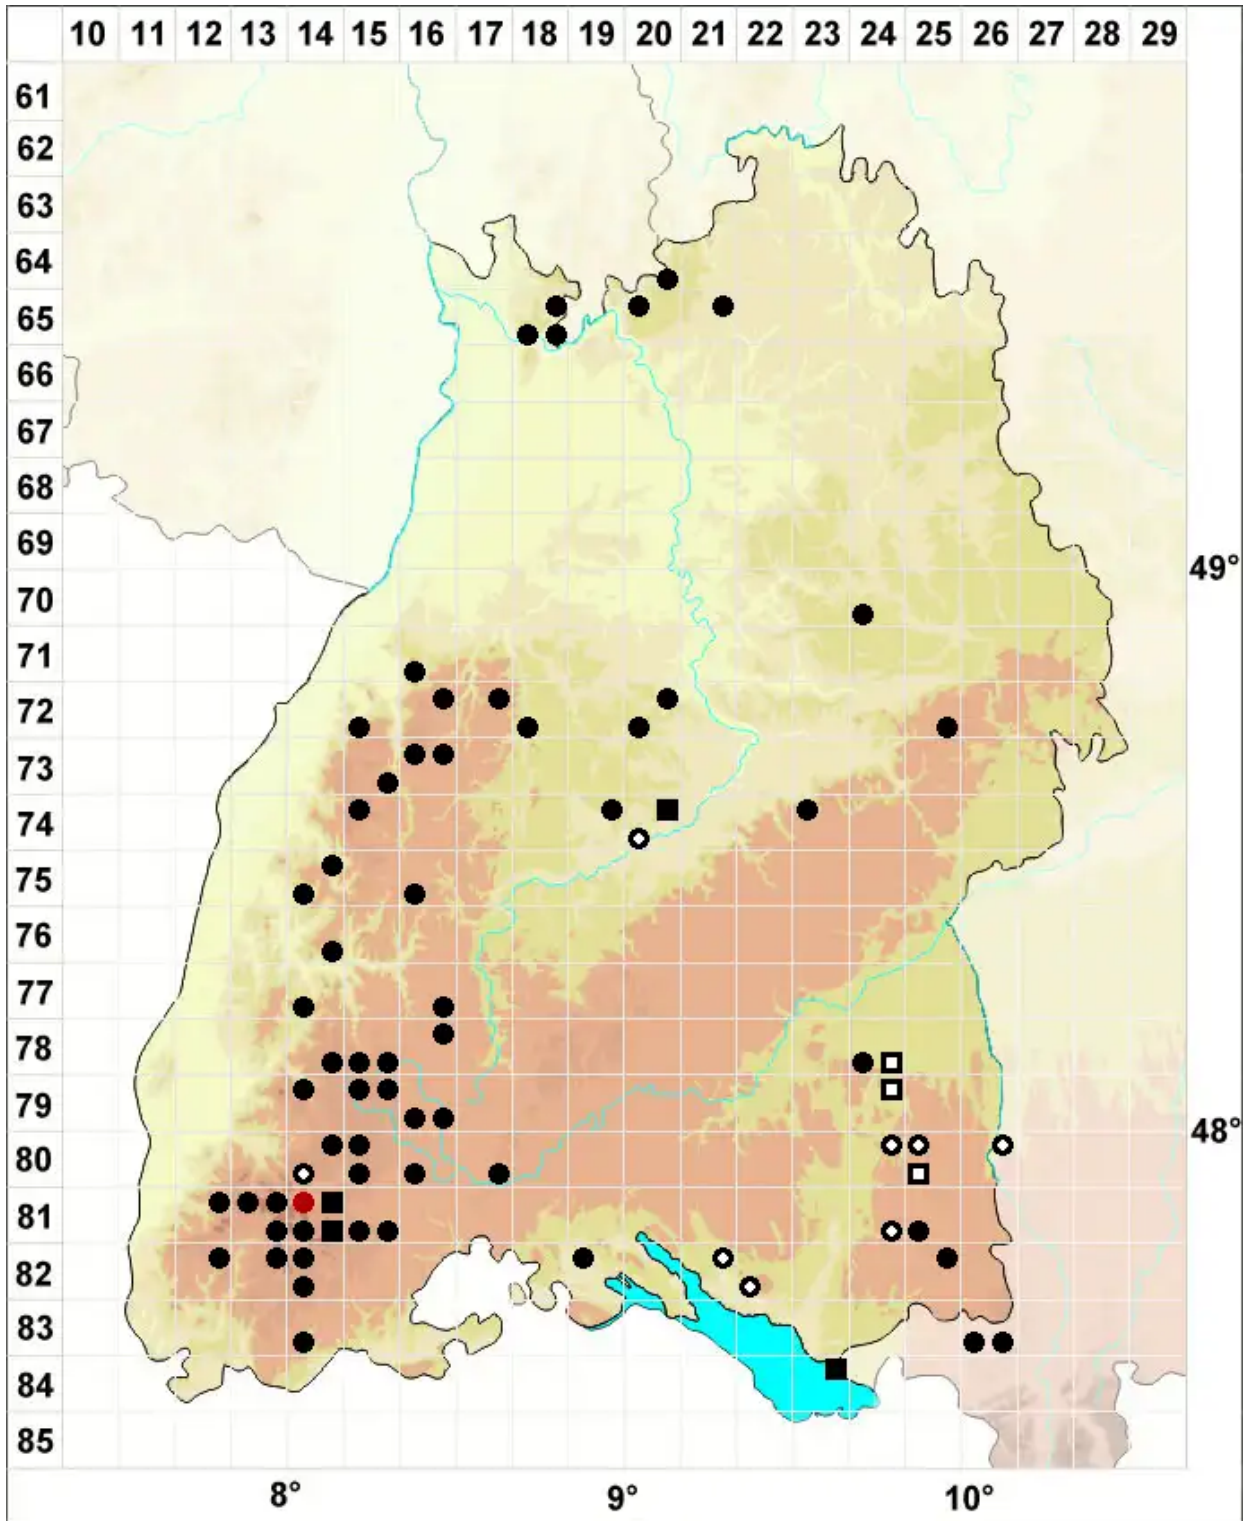

Scapania irrigua (Nees) Nees

Gelbgrünes Spatenmoos

Legende:

- Symbole:**
- Ausgefülltes Symbol:
Zeitraum von 1980 bis heute (Aktuelle Angabe)
 - Leeres Symbol:
Zeitraum vor 1980 (Altangabe)
 - Quadrat: Herbarbeleg