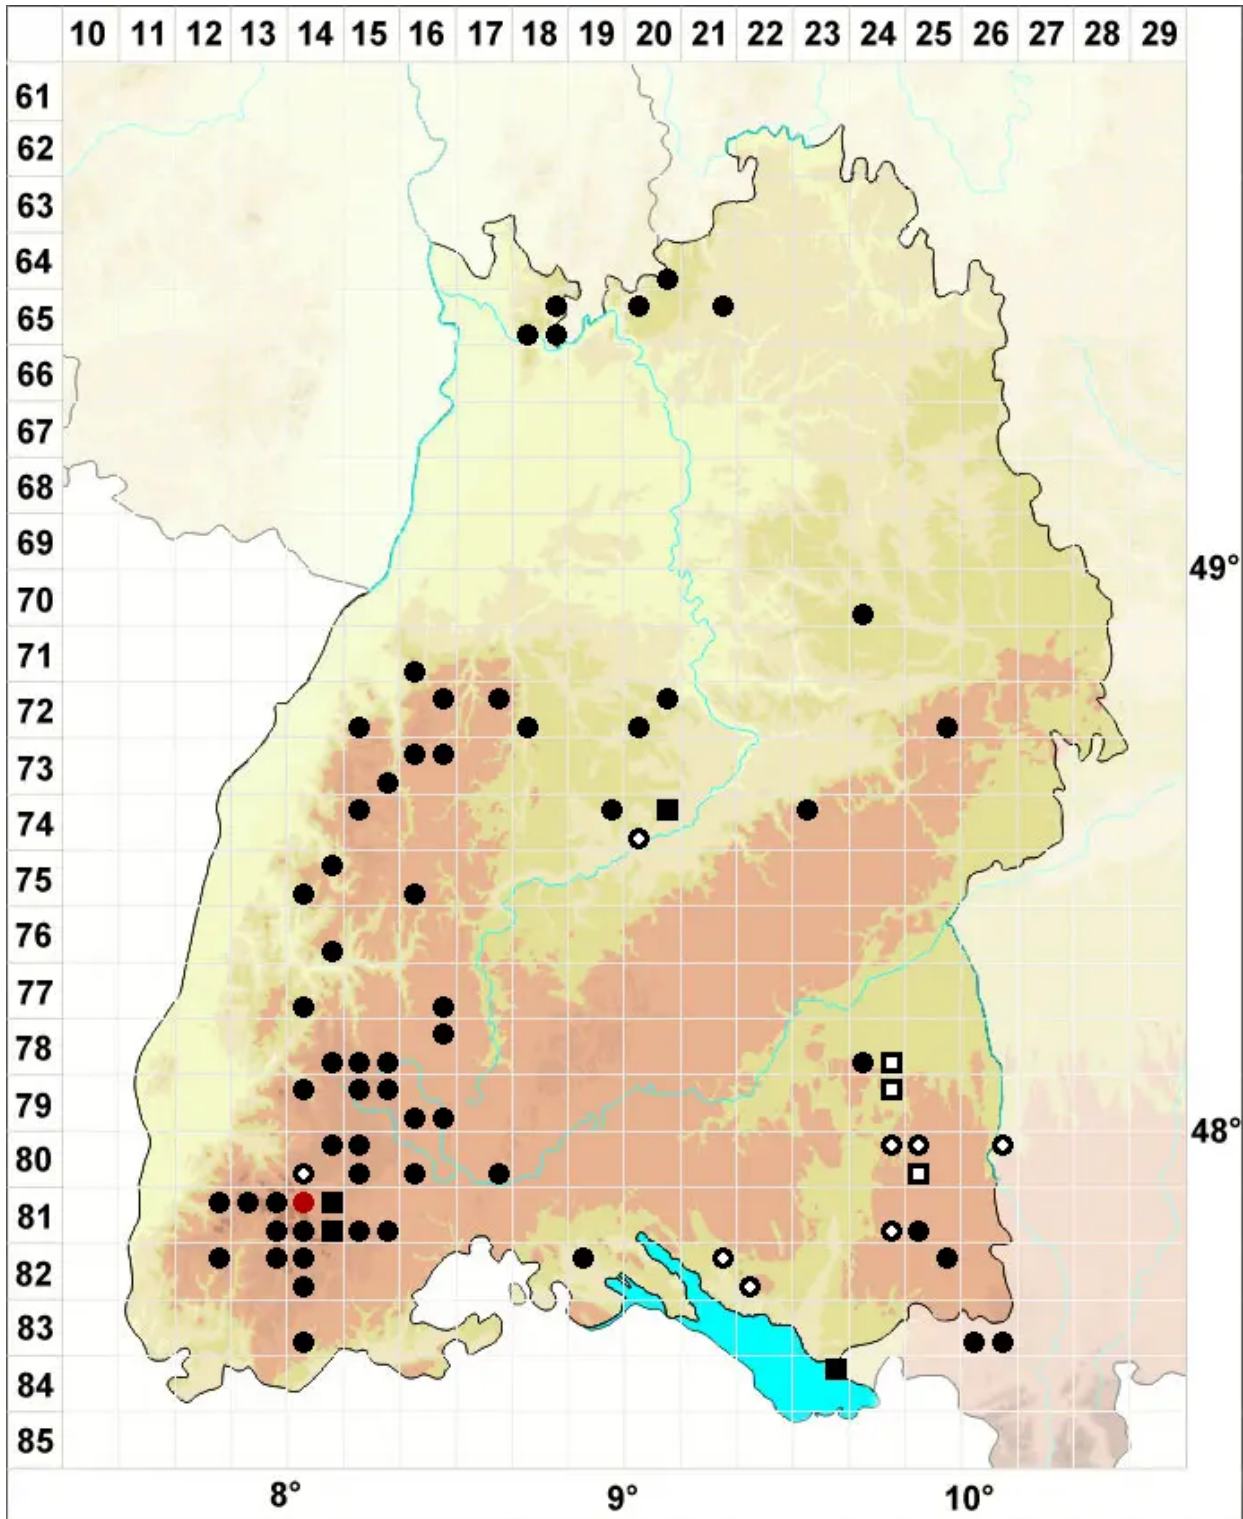

Scapania irrigua (Nees) Nees

Gelbgrünes Spatenmoos

Legende:

- Symbole:**
- Ausgefülltes Symbol:
Zeitraum von 1980 bis heute (Aktuelle Angabe)
 - Leeres Symbol:
Zeitraum vor 1980 (Altangabe)
 - Quadrat: Herbarbeleg