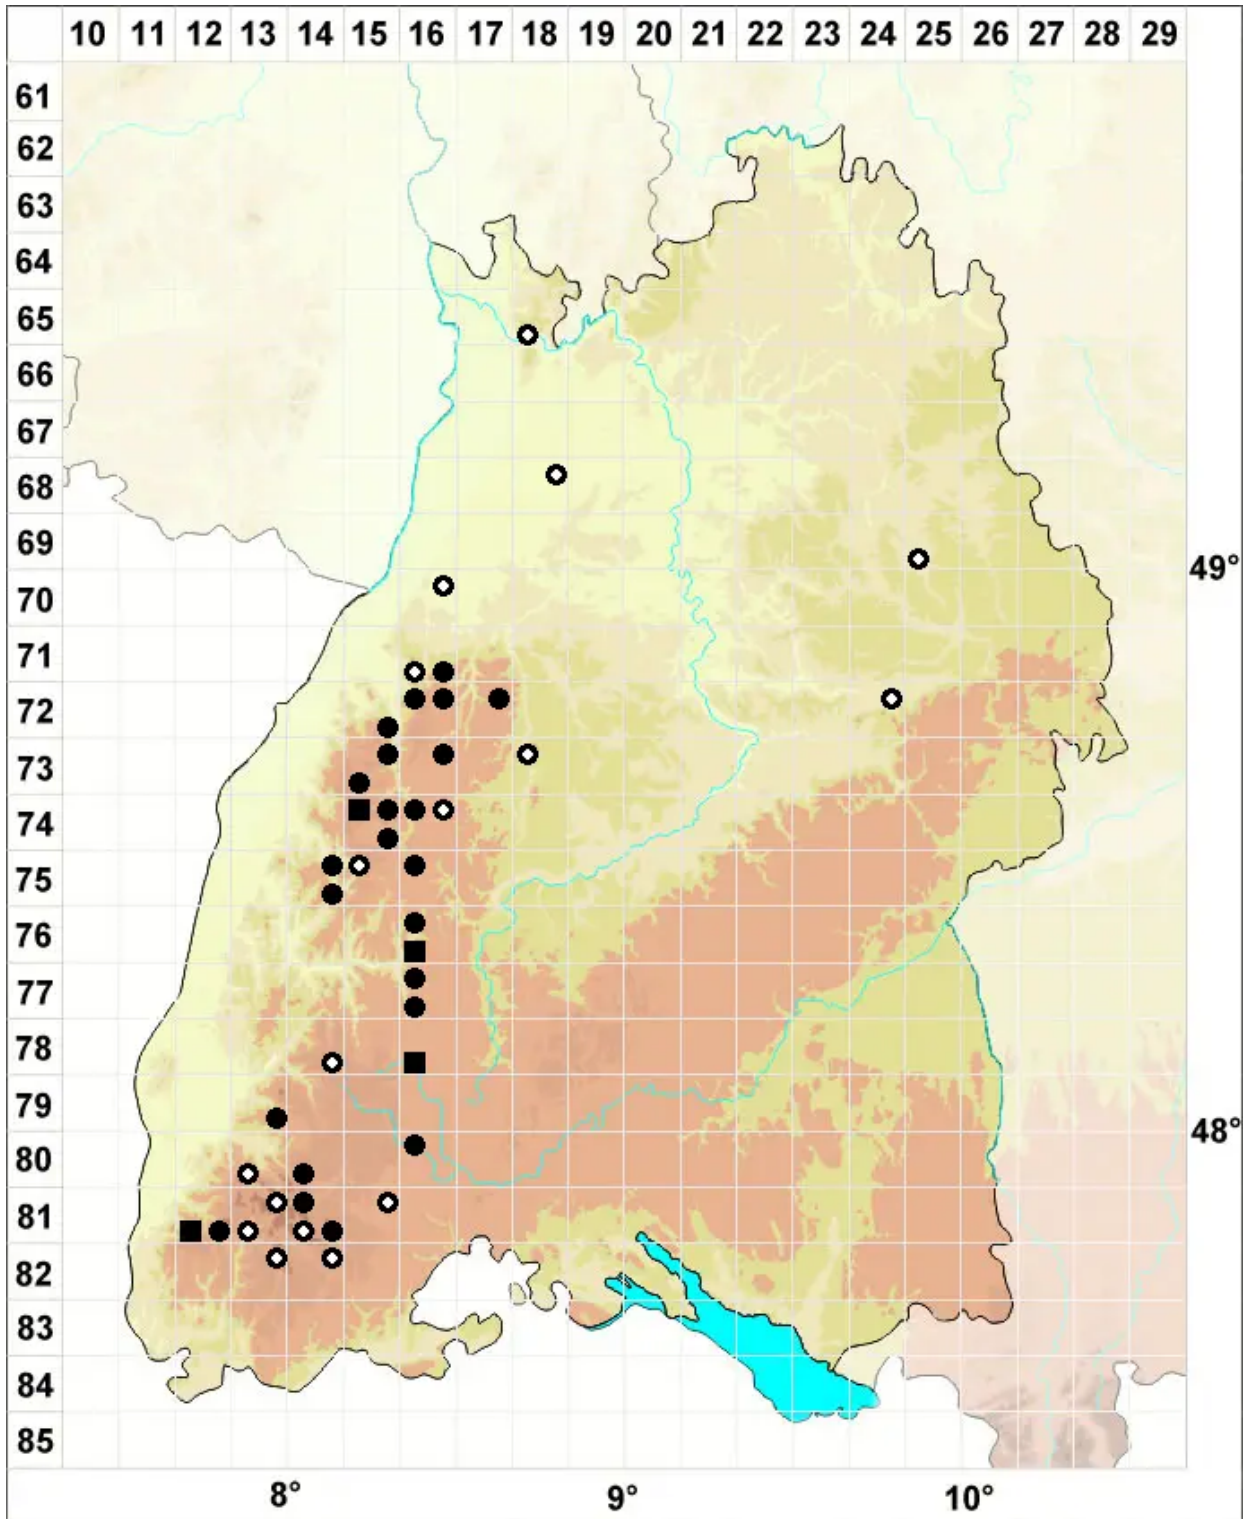

# Solenostoma sphaerocarpum (Hook.) Steph.

Kugelfrüchtiges Blattkelchlebermoos, Kugelfrüchtiges Alt-Jungermannmoos

Legende:

**Symbole:**

Ausgefülltes Symbol:  
Zeitraum von 1980 bis heute (Aktuelle Angabe)

Leeres Symbol:  
Zeitraum vor 1980 (Altangabe)

Quadrat: Herbarbeleg