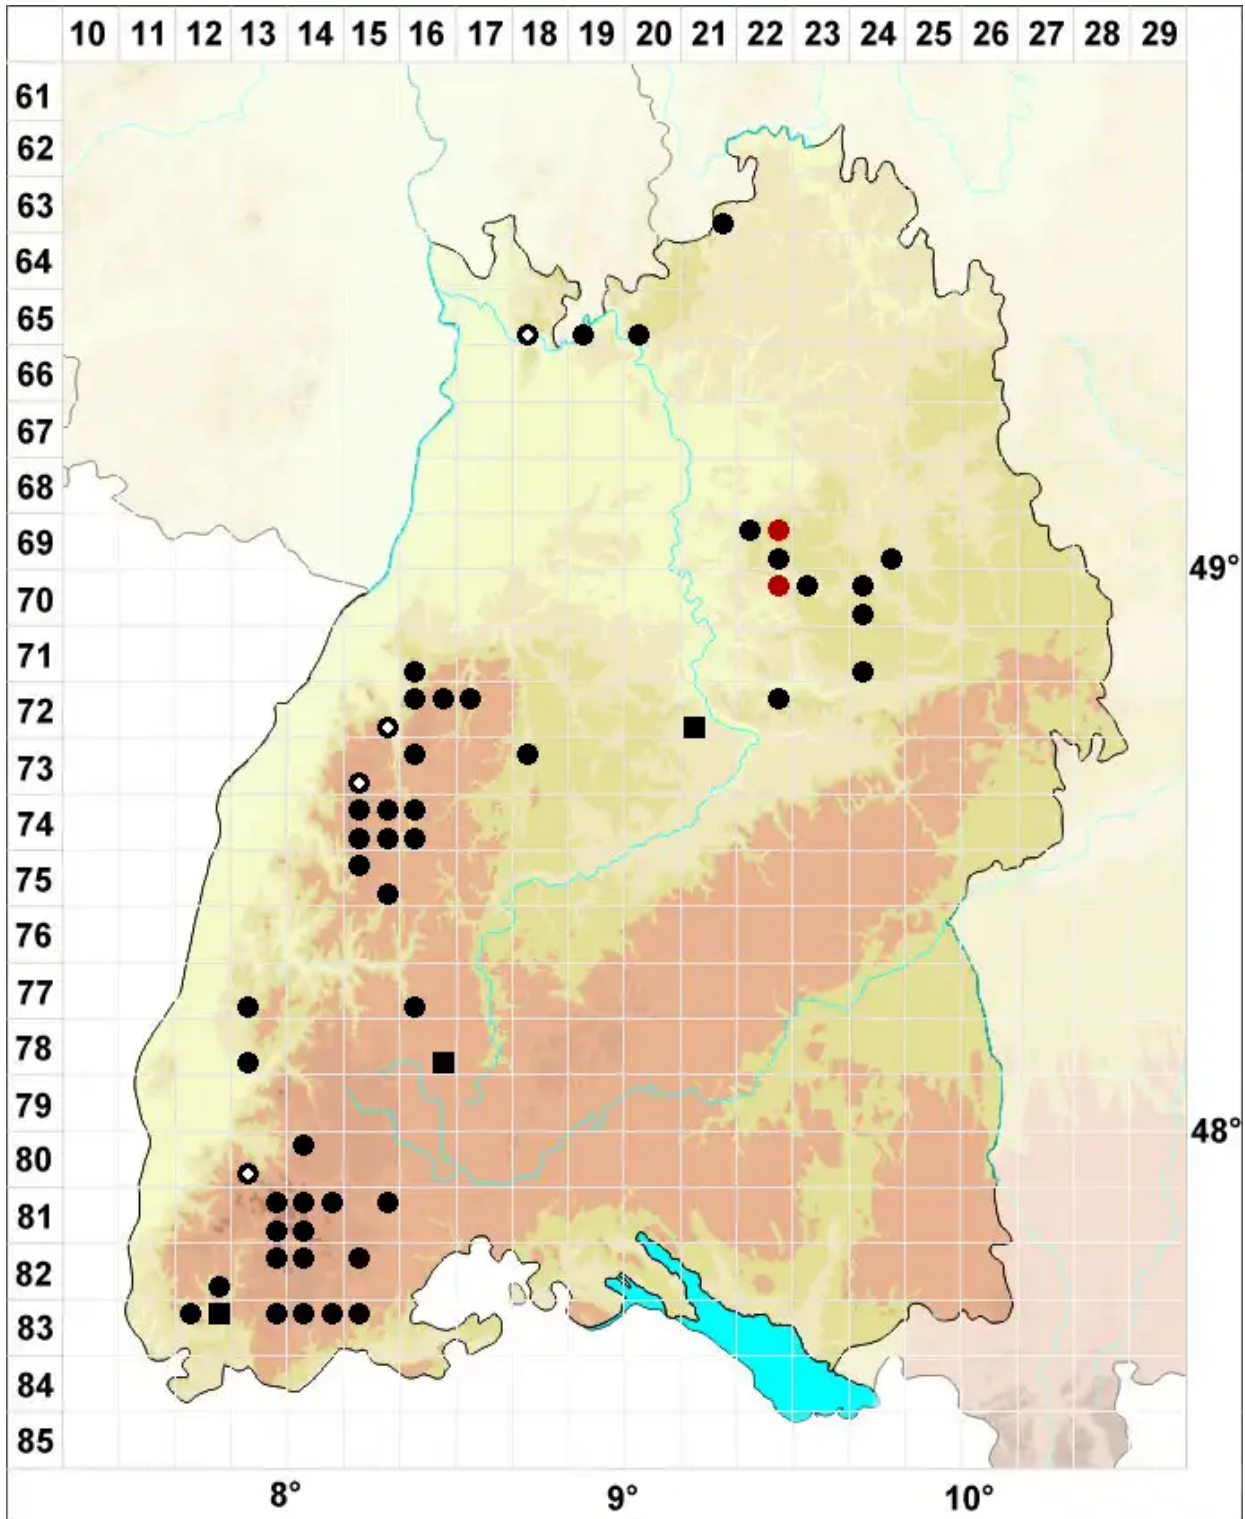

Jungermannia pumila With.

Kleines Jungermannmoos

Legende:

- Symbole:**
- Ausgefülltes Symbol:
Zeitraum von 1980 bis heute (Aktuelle Angabe)
 - Leeres Symbol:
Zeitraum vor 1980 (Altangabe)
 - Quadrat: Herbarbeleg