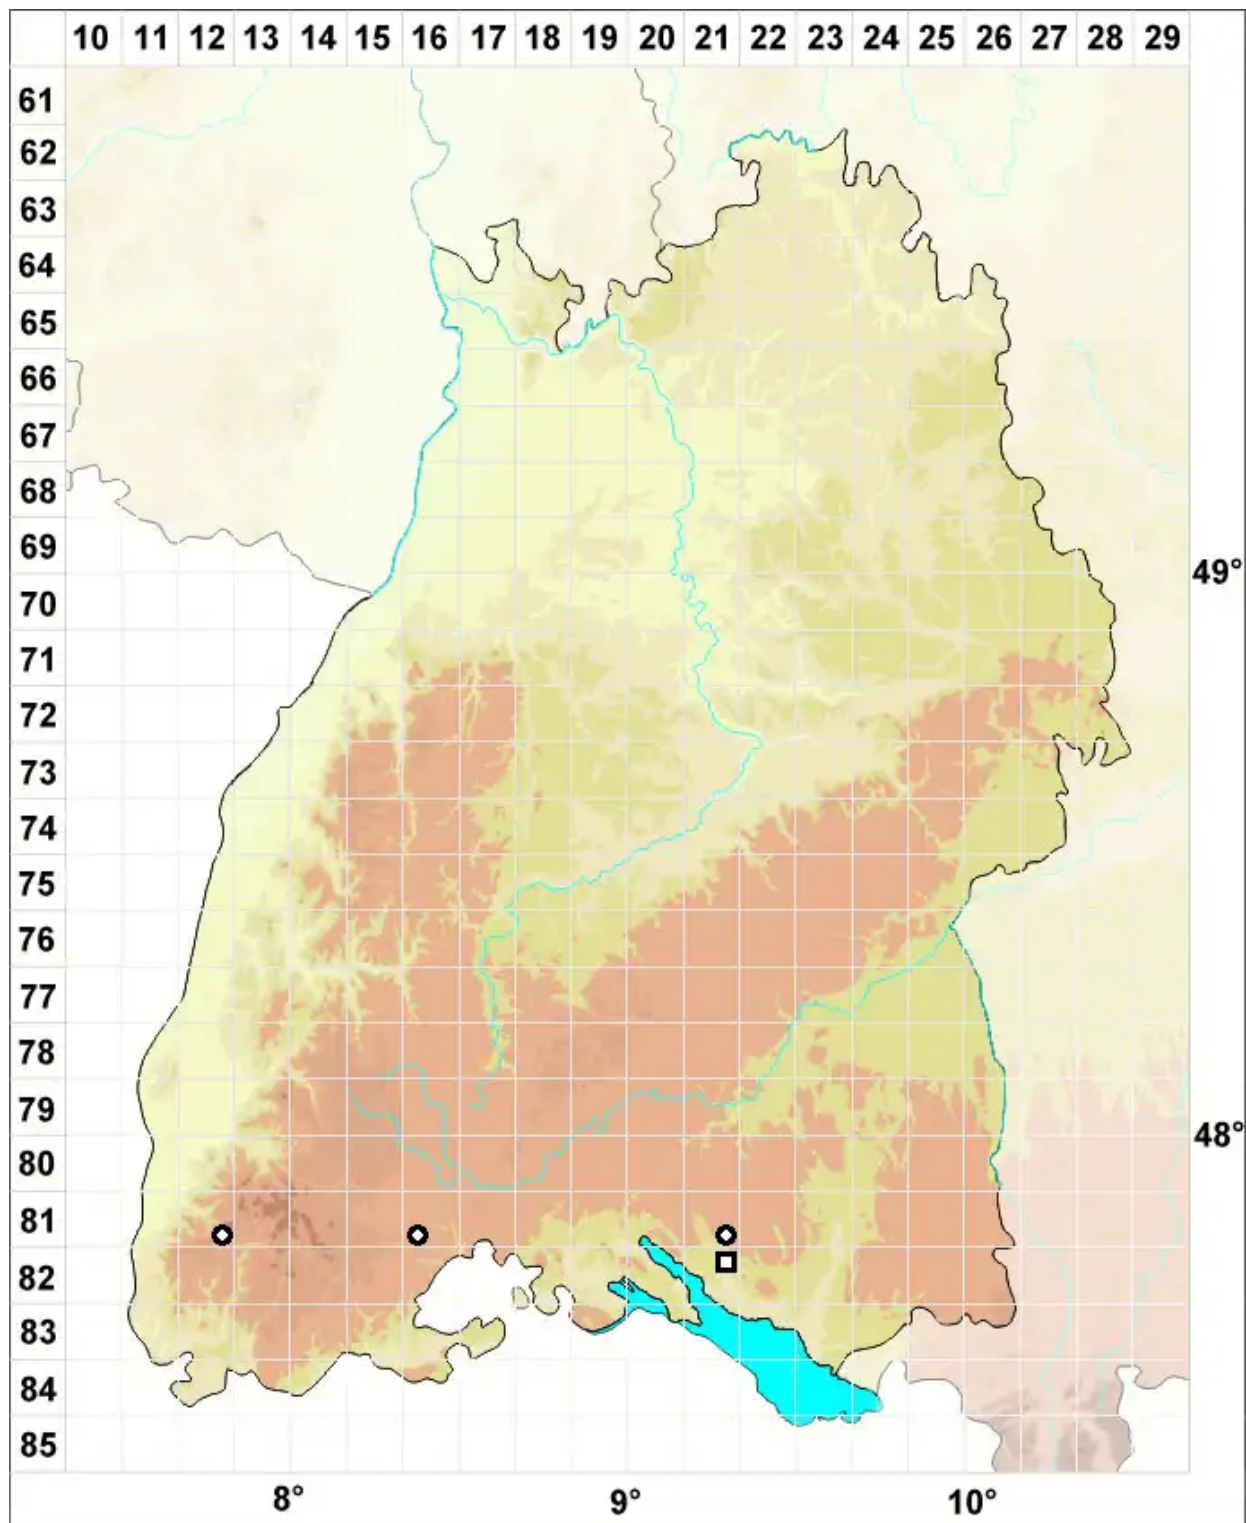

Cephalozia lacinulata (J.B.Jack ex Gottsche & Rabenh.) Spruce

Zerschlitztes Kopfsprossmoos

Legende:

Symbole:

Ausgefülltes Symbol:
Zeitraum von 1980 bis heute (Aktuelle Angabe)

Leeres Symbol:
Zeitraum vor 1980 (Altangabe)

Quadrat: Herbarbeleg