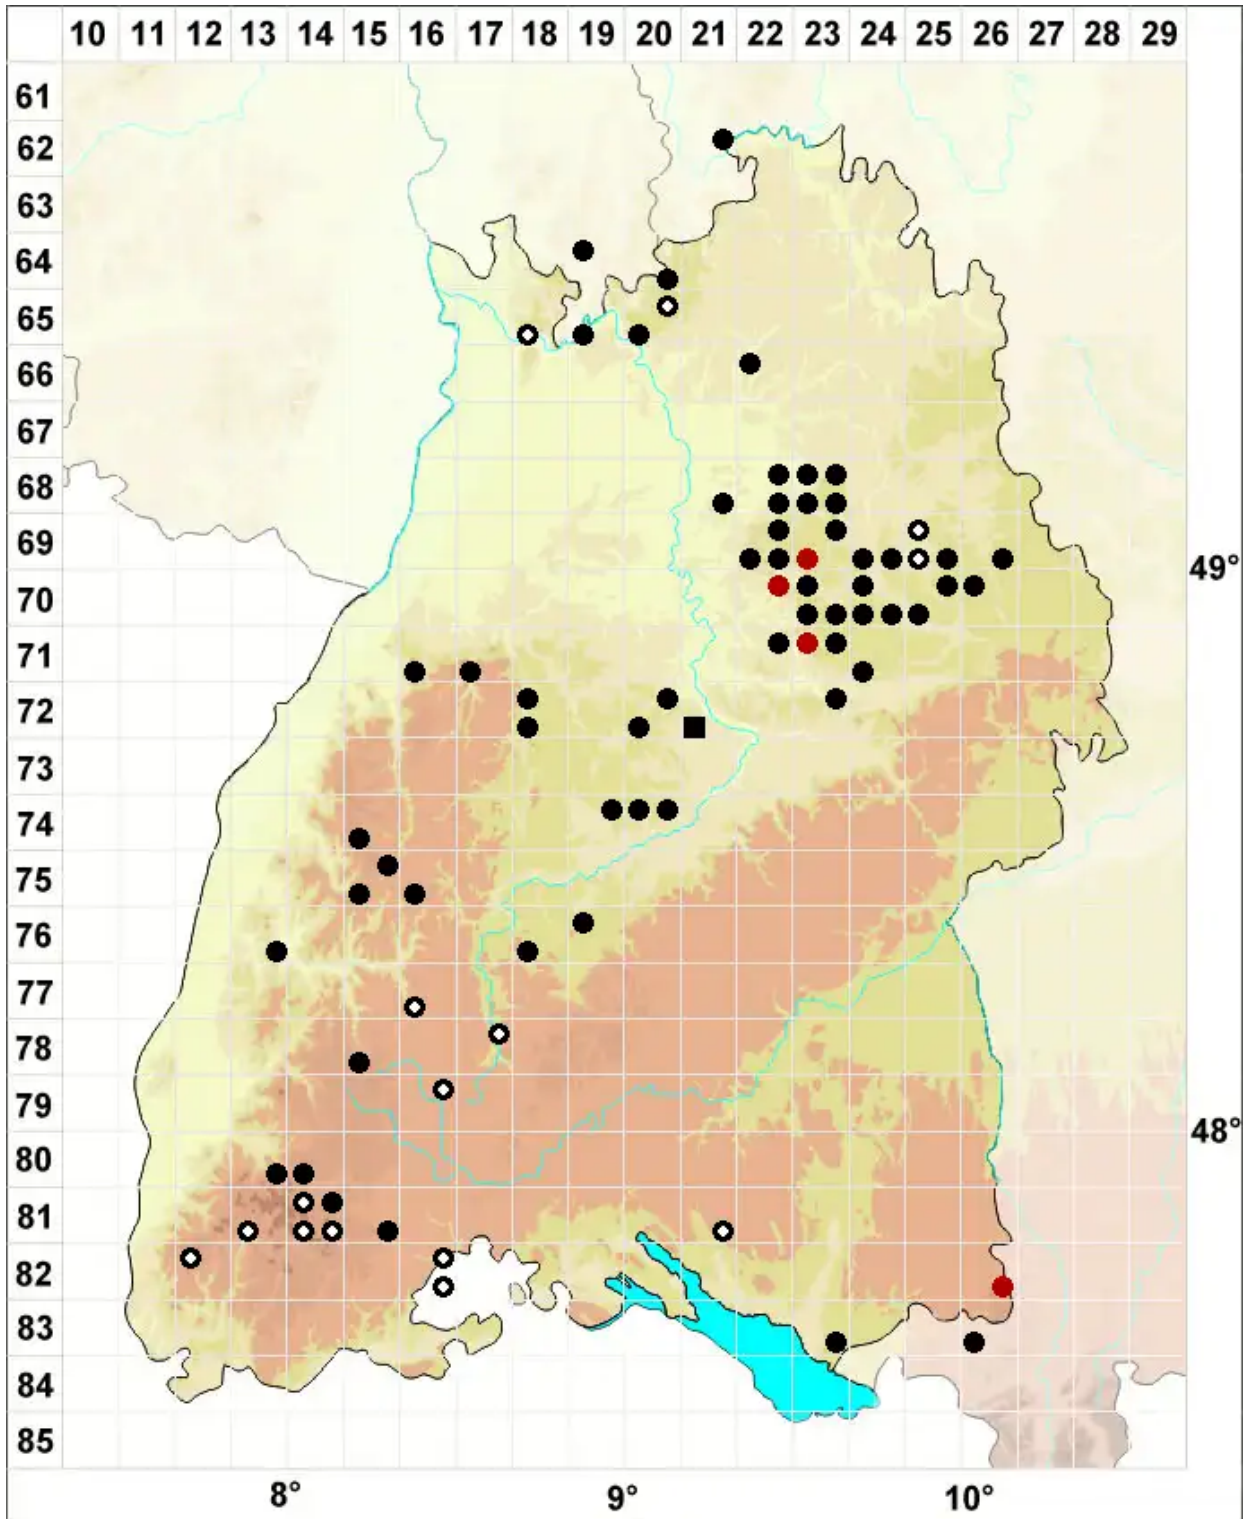

# Liochlaena lanceolata Nees

Langblättriges Nabelperianthlebermoos, Glattkelchiges Liochlaena-Jungermannmoos

Legende:

- Symbole:**
- Ausgefülltes Symbol:  
Zeitraum von 1980 bis heute (Aktuelle Angabe)
  - Leeres Symbol:  
Zeitraum vor 1980 (Altangabe)
  - Quadrat: Herbarbeleg