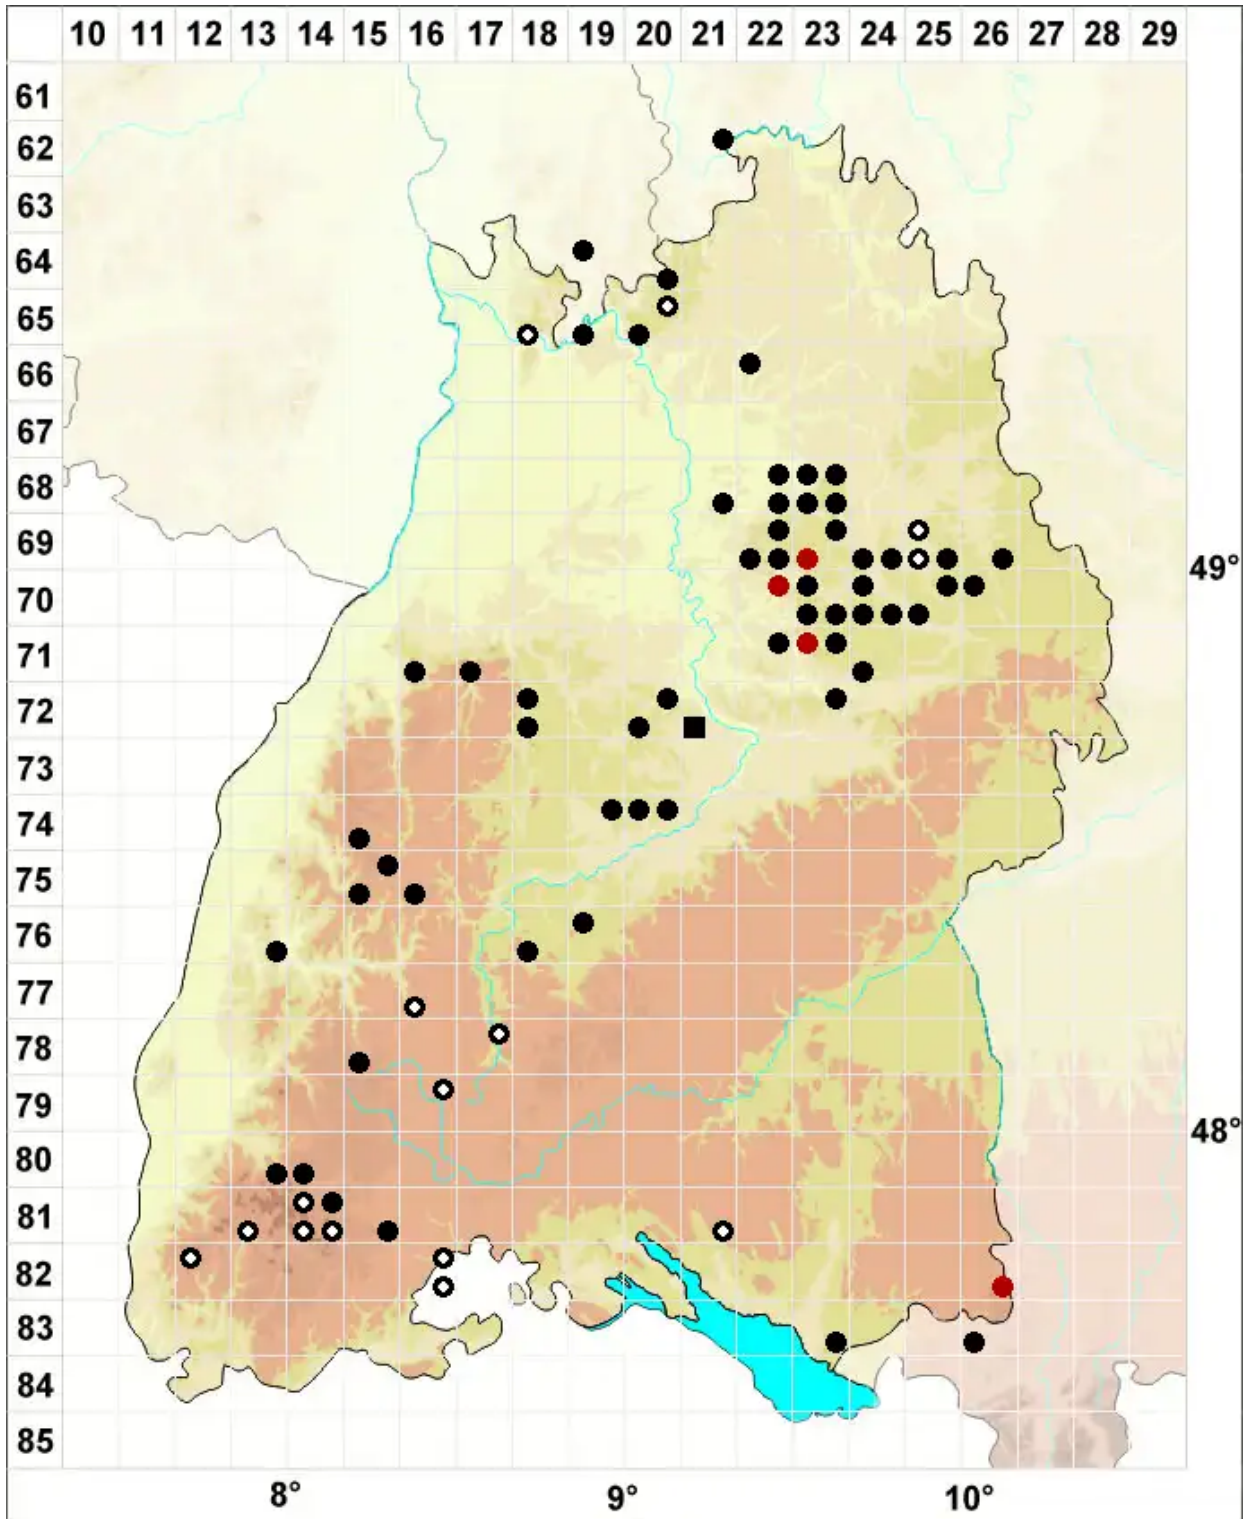

Liochlaena lanceolata Nees

Langblättriges Nabelperianthlebermoos, Glattkelchiges Liochlaena-Jungermannmoos

Legende:

Symbole:

Ausgefülltes Symbol:
Zeitraum von 1980 bis heute (Aktuelle Angabe)

Leeres Symbol:
Zeitraum vor 1980 (Altangabe)

Quadrat: Herbarbeleg