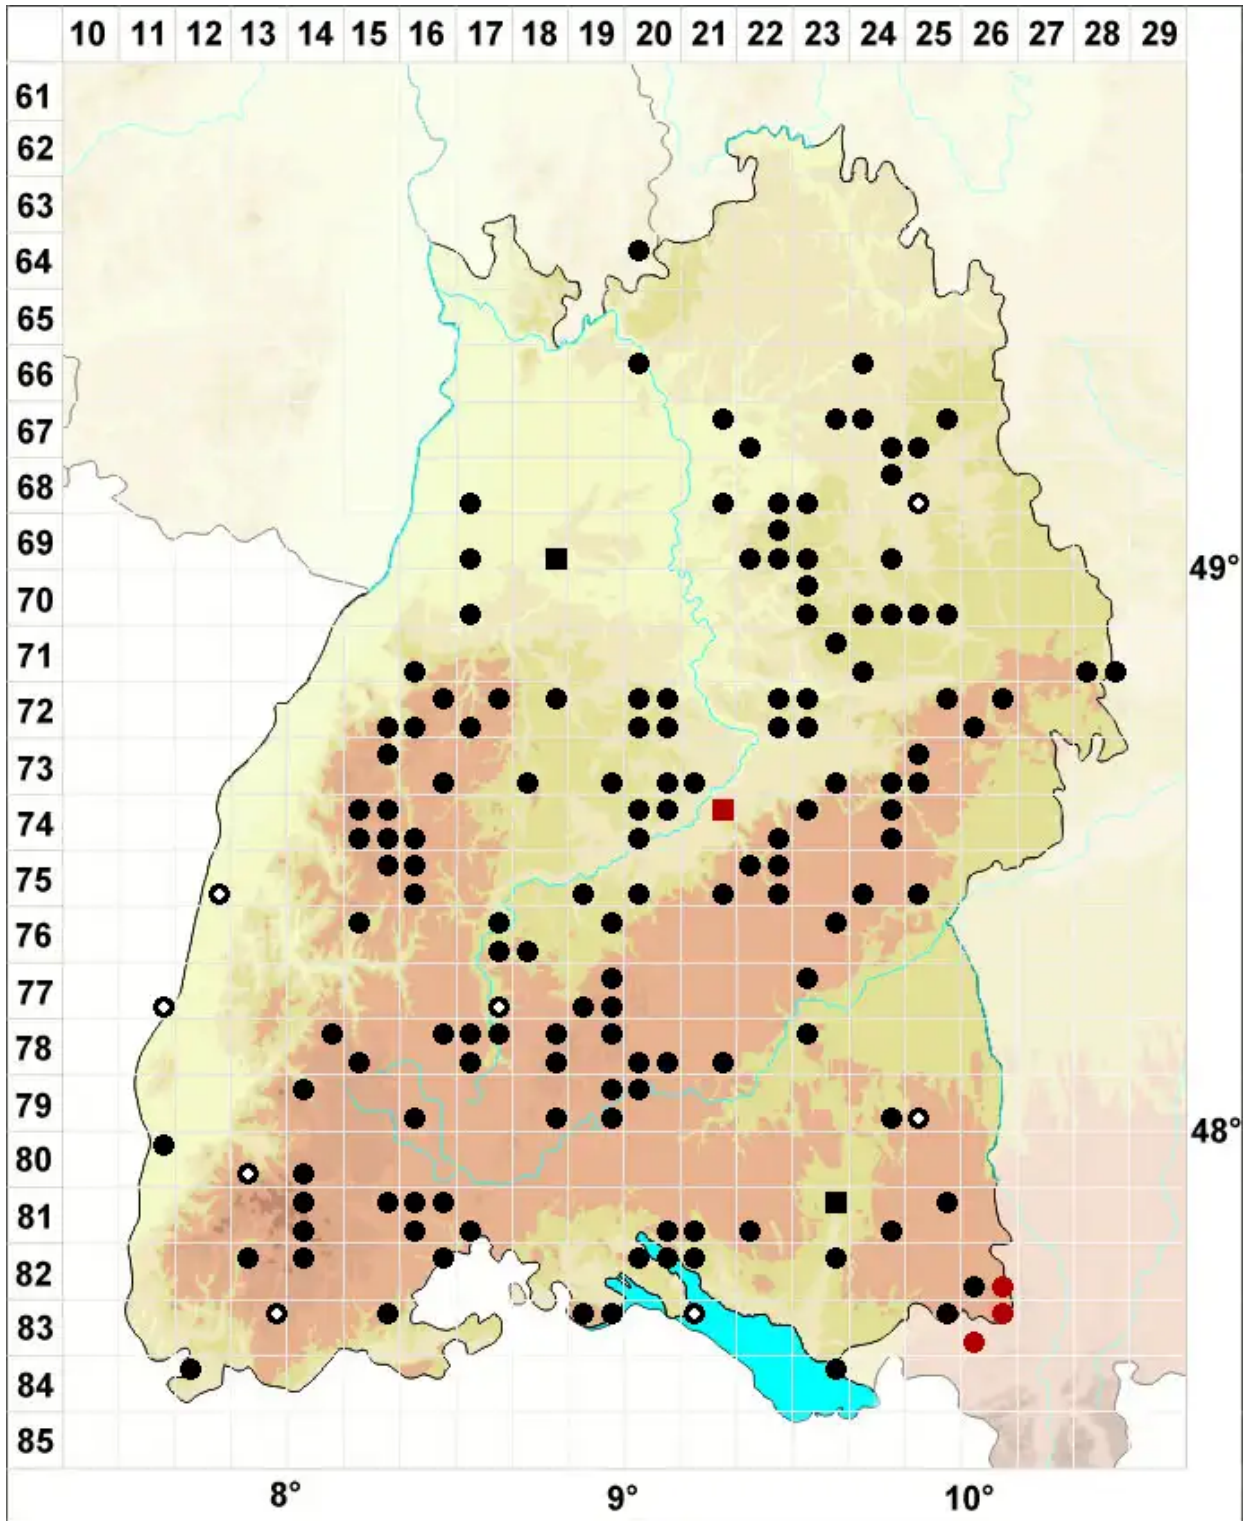

# Jungermannia atrovirens Dumort.

Schwarzgrünes Jungermannmoos

Legende:

**Symbole:**

Ausgefülltes Symbol:  
Zeitraum von 1980 bis heute (Aktuelle Angabe)

Leeres Symbol:  
Zeitraum vor 1980 (Altangabe)

Quadrat: Herbarbeleg