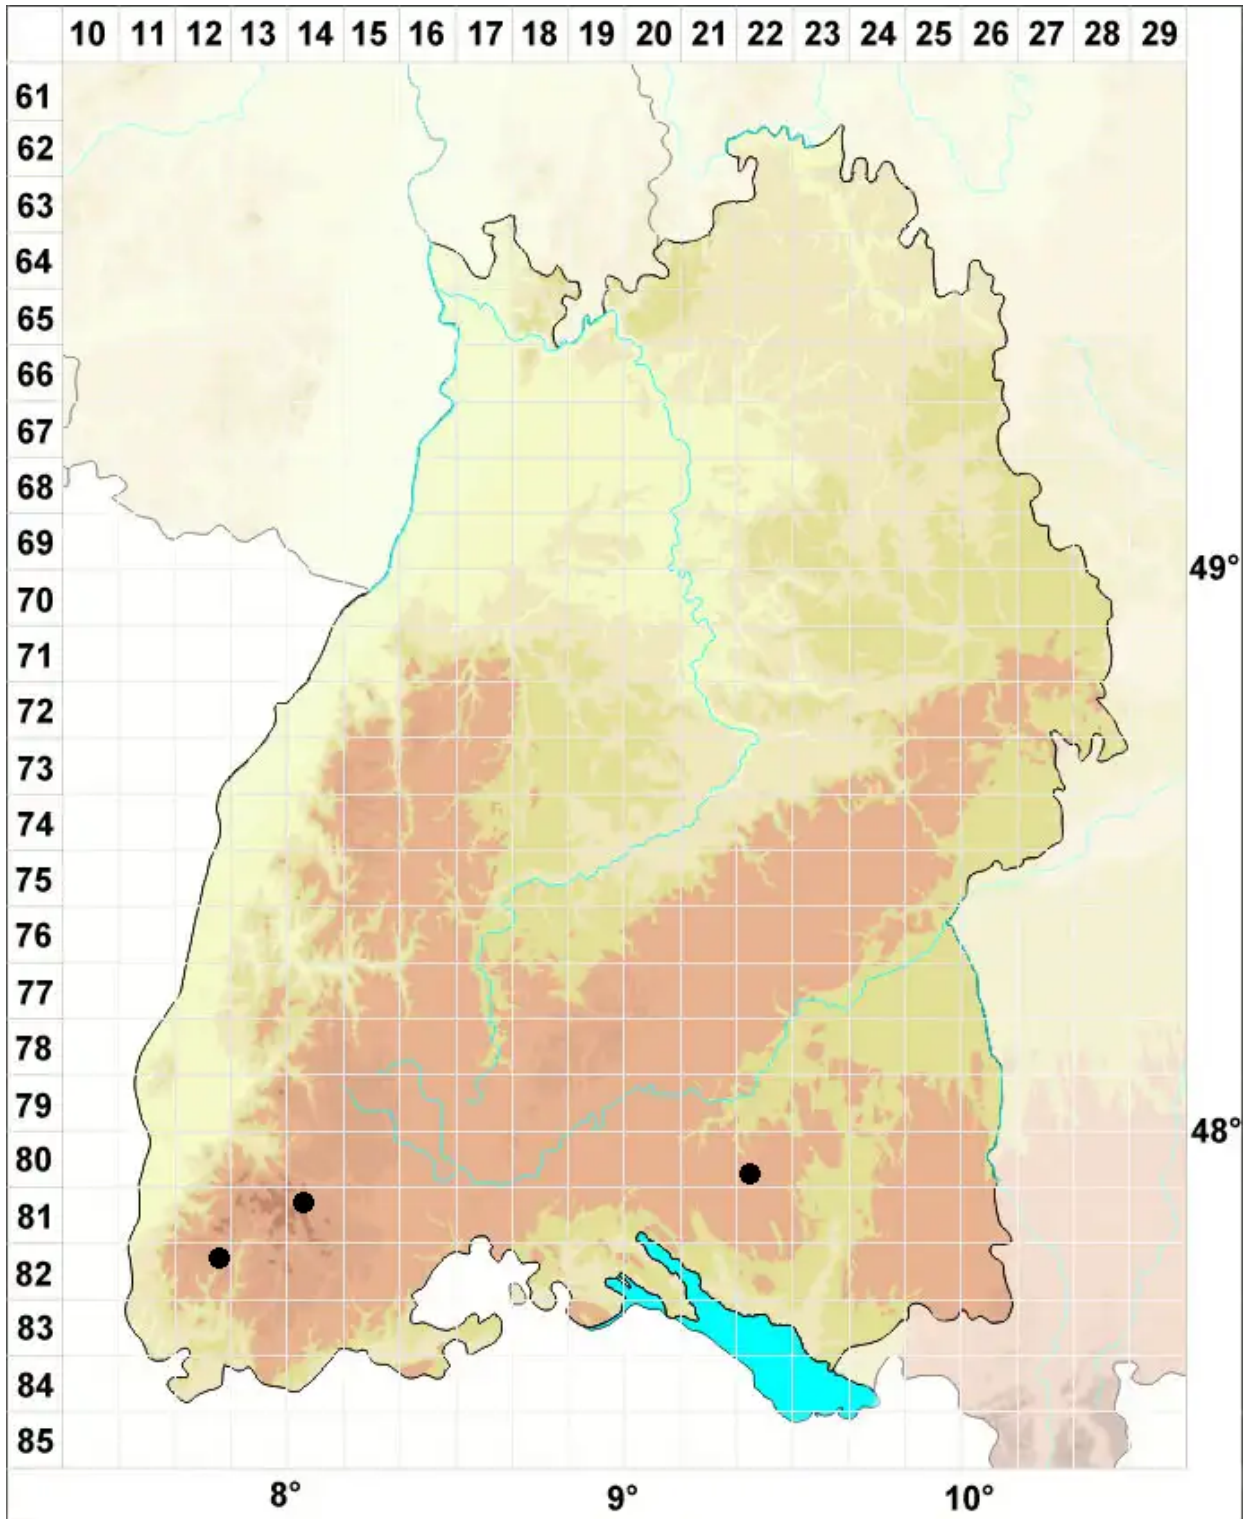

Heterogemma laxa (Lindb.) Konstant. & Vilnet

Moor-Kopfspitzmoos

Legende:

Symbole:

Ausgefülltes Symbol:
Zeitraum von 1980 bis heute (Aktuelle Angabe)

Leeres Symbol:
Zeitraum vor 1980 (Altangabe)

Quadrat: Herbarbeleg