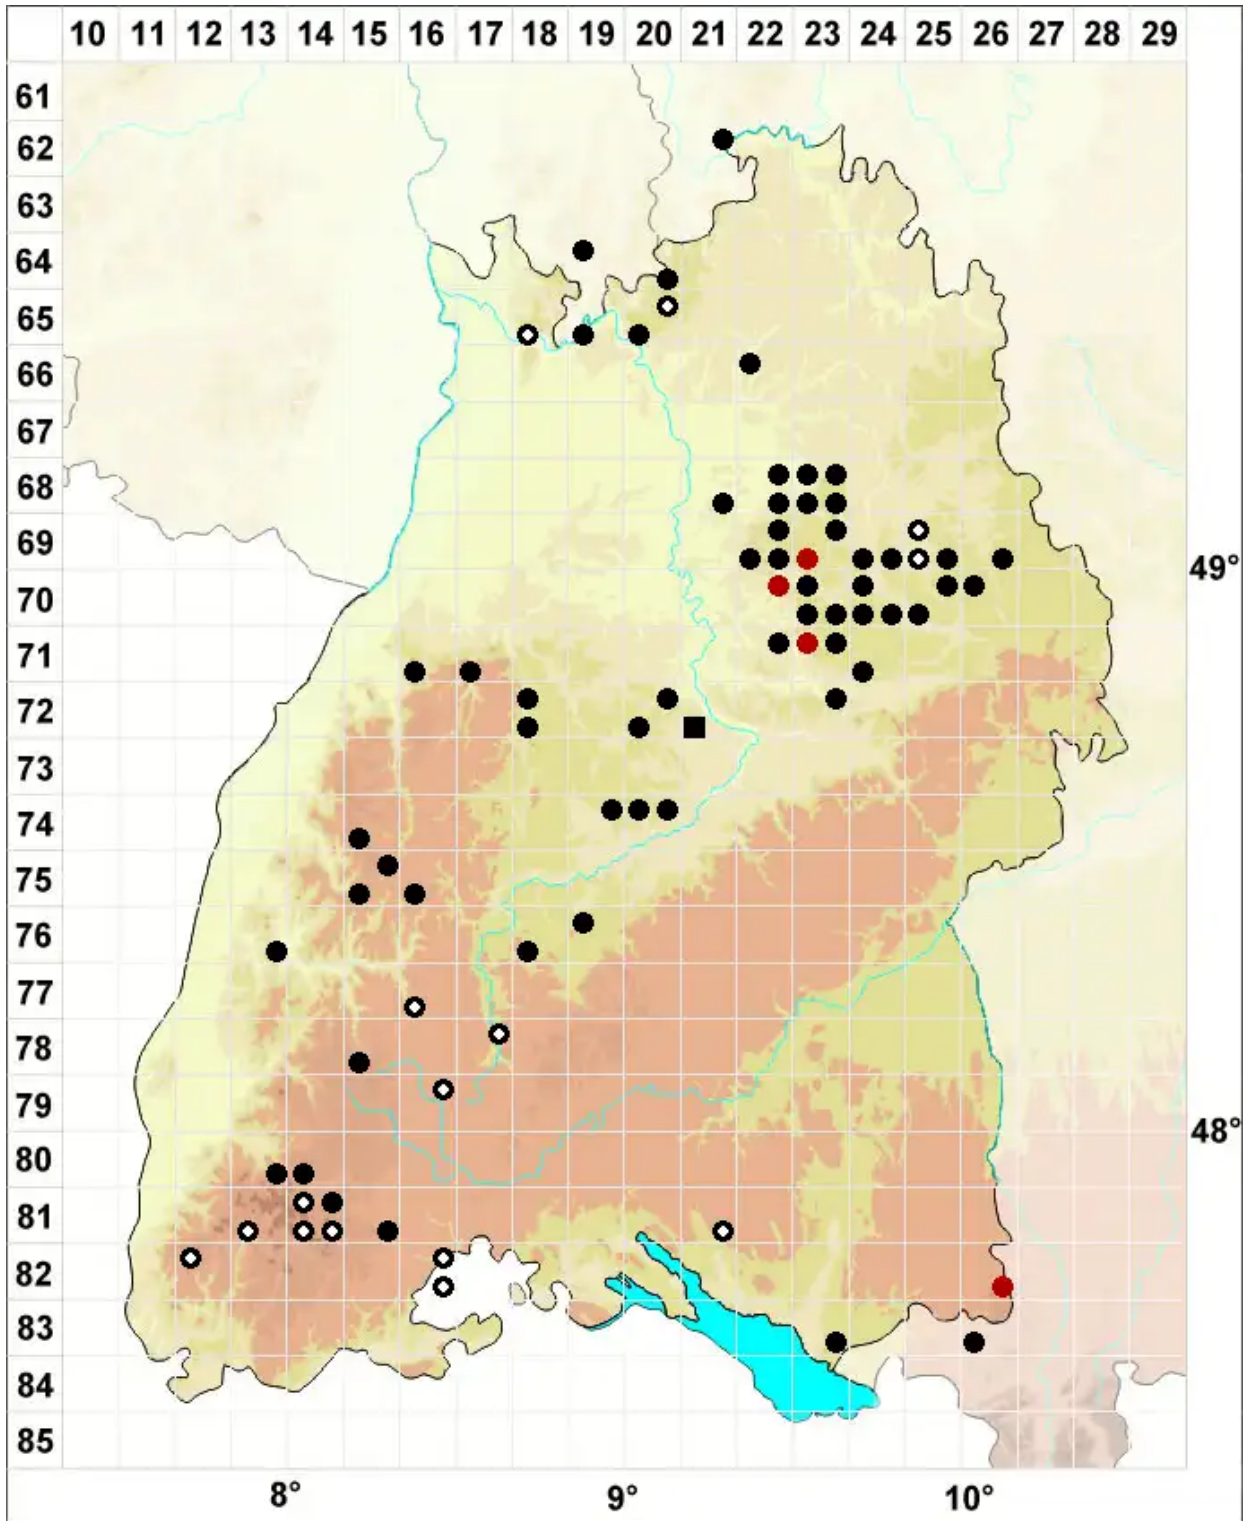

Liochlaena lanceolata Nees

Langblättriges Nabelperianthlebermoos, Glattkelchiges Liochlaena-Jungermannmoos

Legende:

- Symbole:**
Ausgefülltes Symbol:
Zeitraum von 1980 bis heute (Aktuelle Angabe)
Leeres Symbol:
Zeitraum vor 1980 (Altangabe)
Quadrat: Herbarbeleg