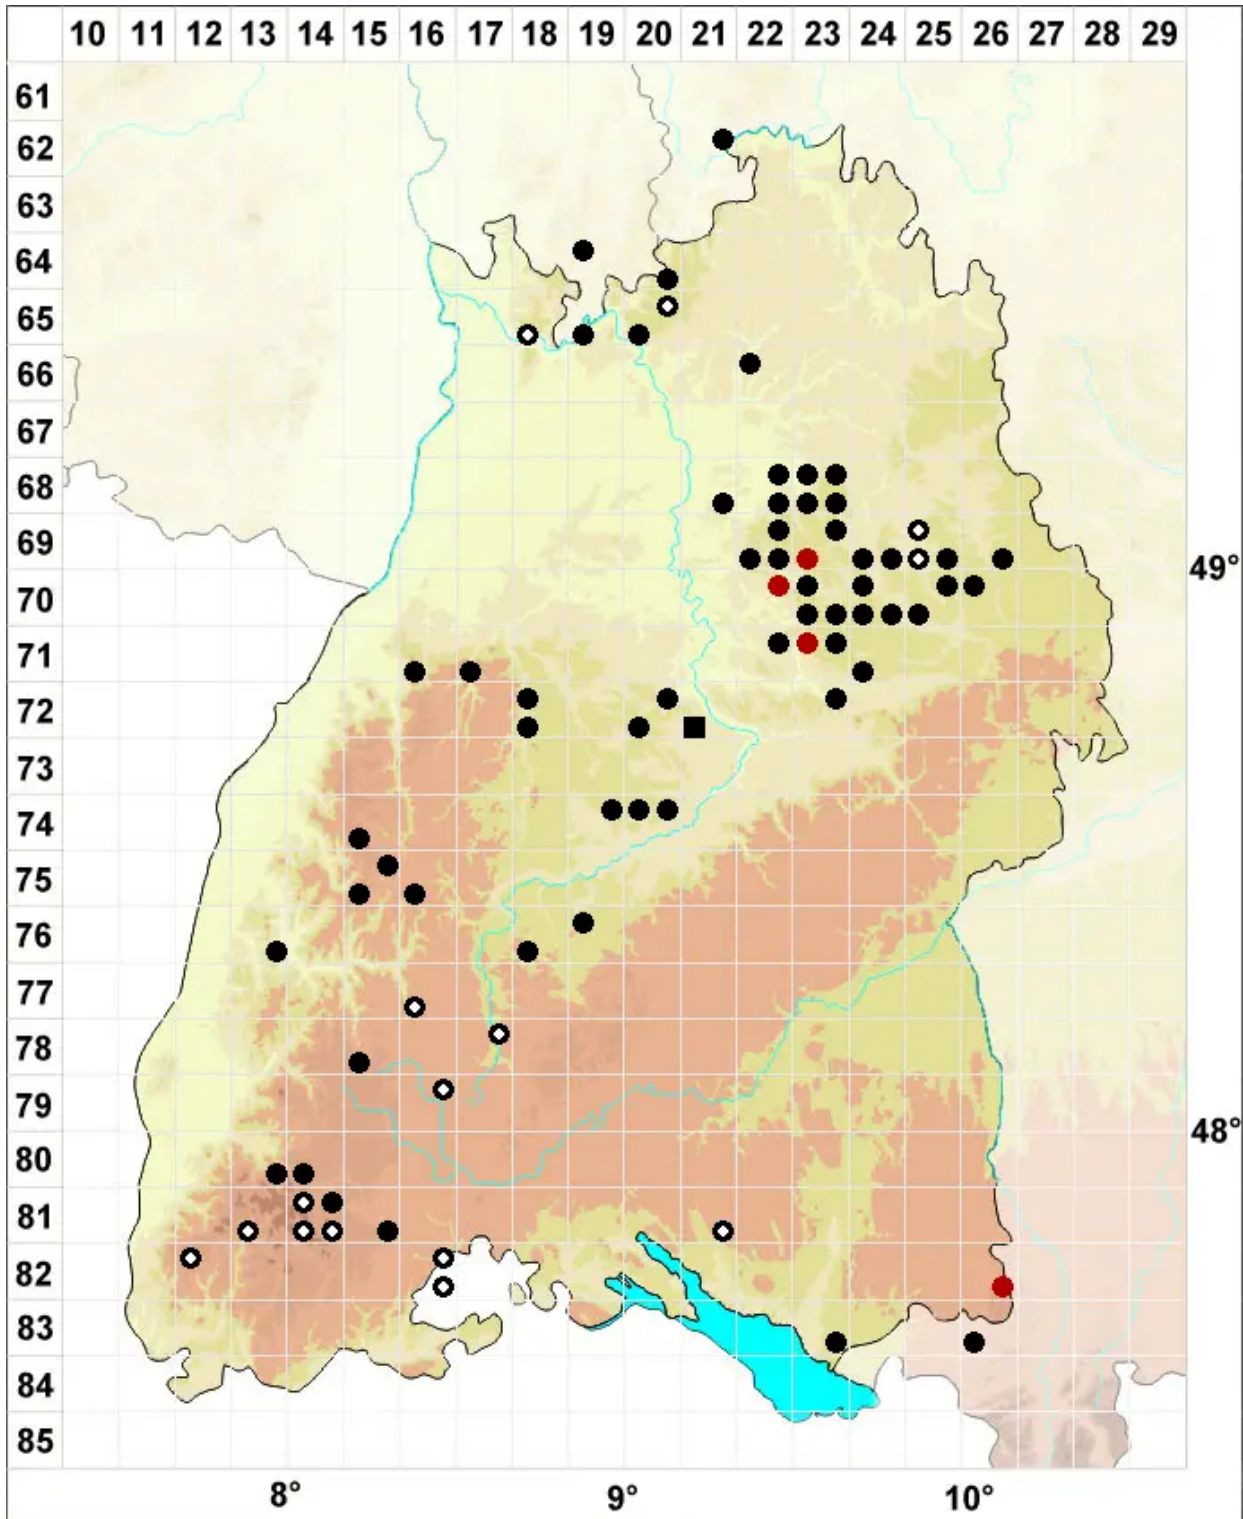

Liochlaena lanceolata Nees

Langblättriges Nabelperianthlebermoos, Glattkelchiges Liochlaena-Jungermannmoos

Legende:

Symbole:

Ausgefülltes Symbol:
Zeitraum von 1980 bis heute (Aktuelle Angabe)

Leeres Symbol:
Zeitraum vor 1980 (Altangabe)

Quadrat: Herbarbeleg