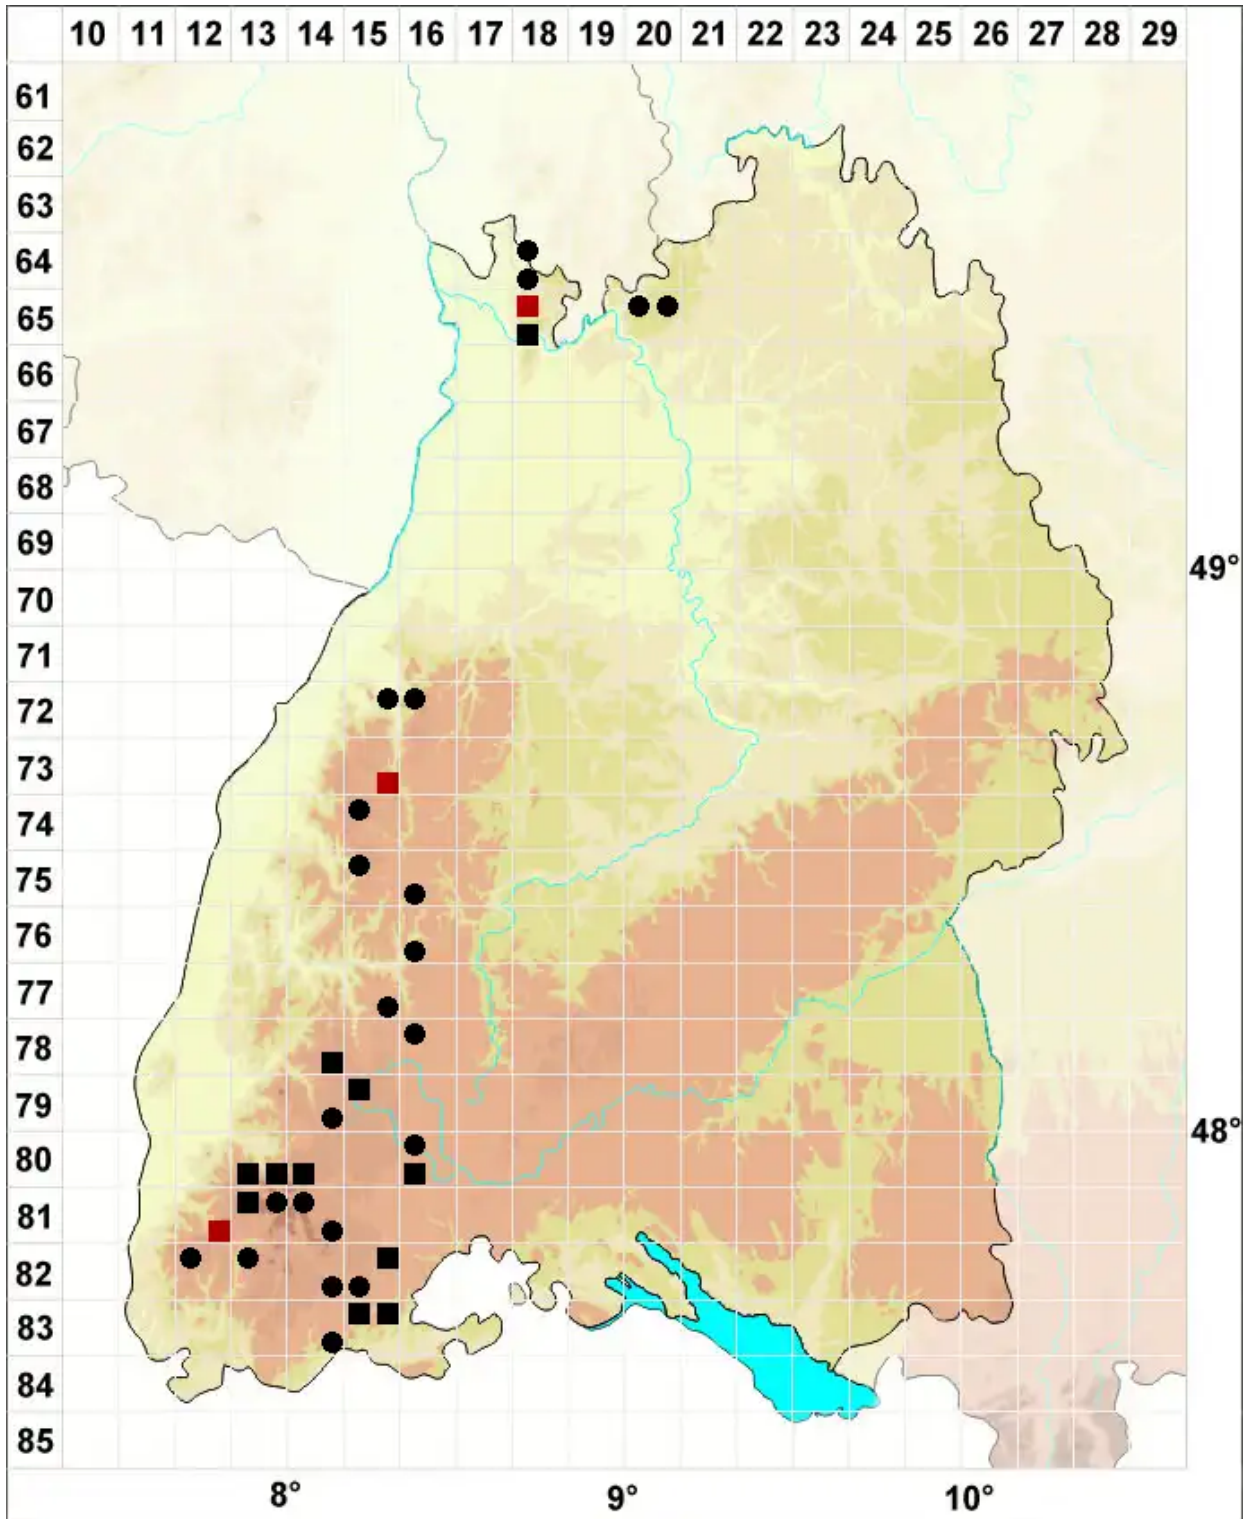

Lophoziopsis longidens (Lindb.) Konstant. & Vilnet

Horn-Kleinspitzmoos

Legende:

- Symbole:**
- Ausgefülltes Symbol:
Zeitraum von 1980 bis heute (Aktuelle Angabe)
 - Leeres Symbol:
Zeitraum vor 1980 (Altangabe)
 - Quadrat: Herbarbeleg