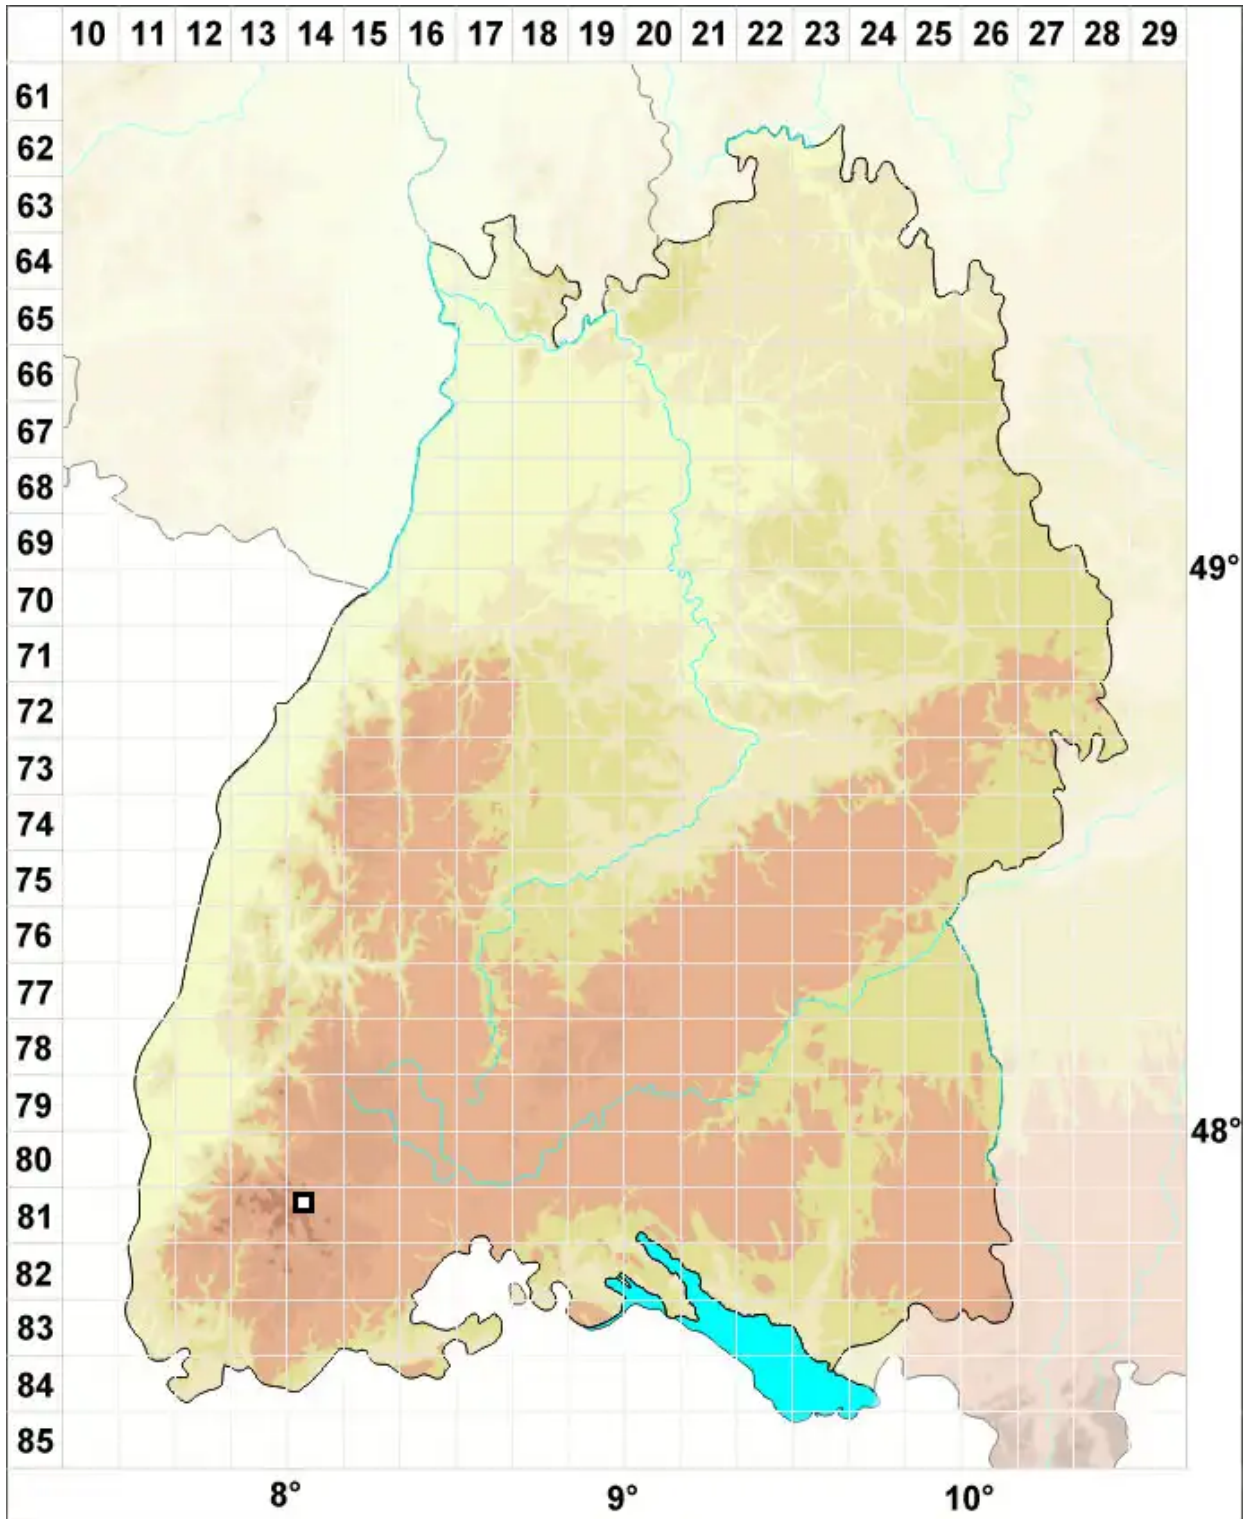

Lophozia longiflora (Nees) Schiffn.

Langkelchiges Spitzmoos, Langblütiges Spitzmoos

Legende:

Symbole:

Ausgefülltes Symbol:
Zeitraum von 1980 bis heute (Aktuelle Angabe)

Leeres Symbol:
Zeitraum vor 1980 (Altangabe)

Quadrat: Herbarbeleg