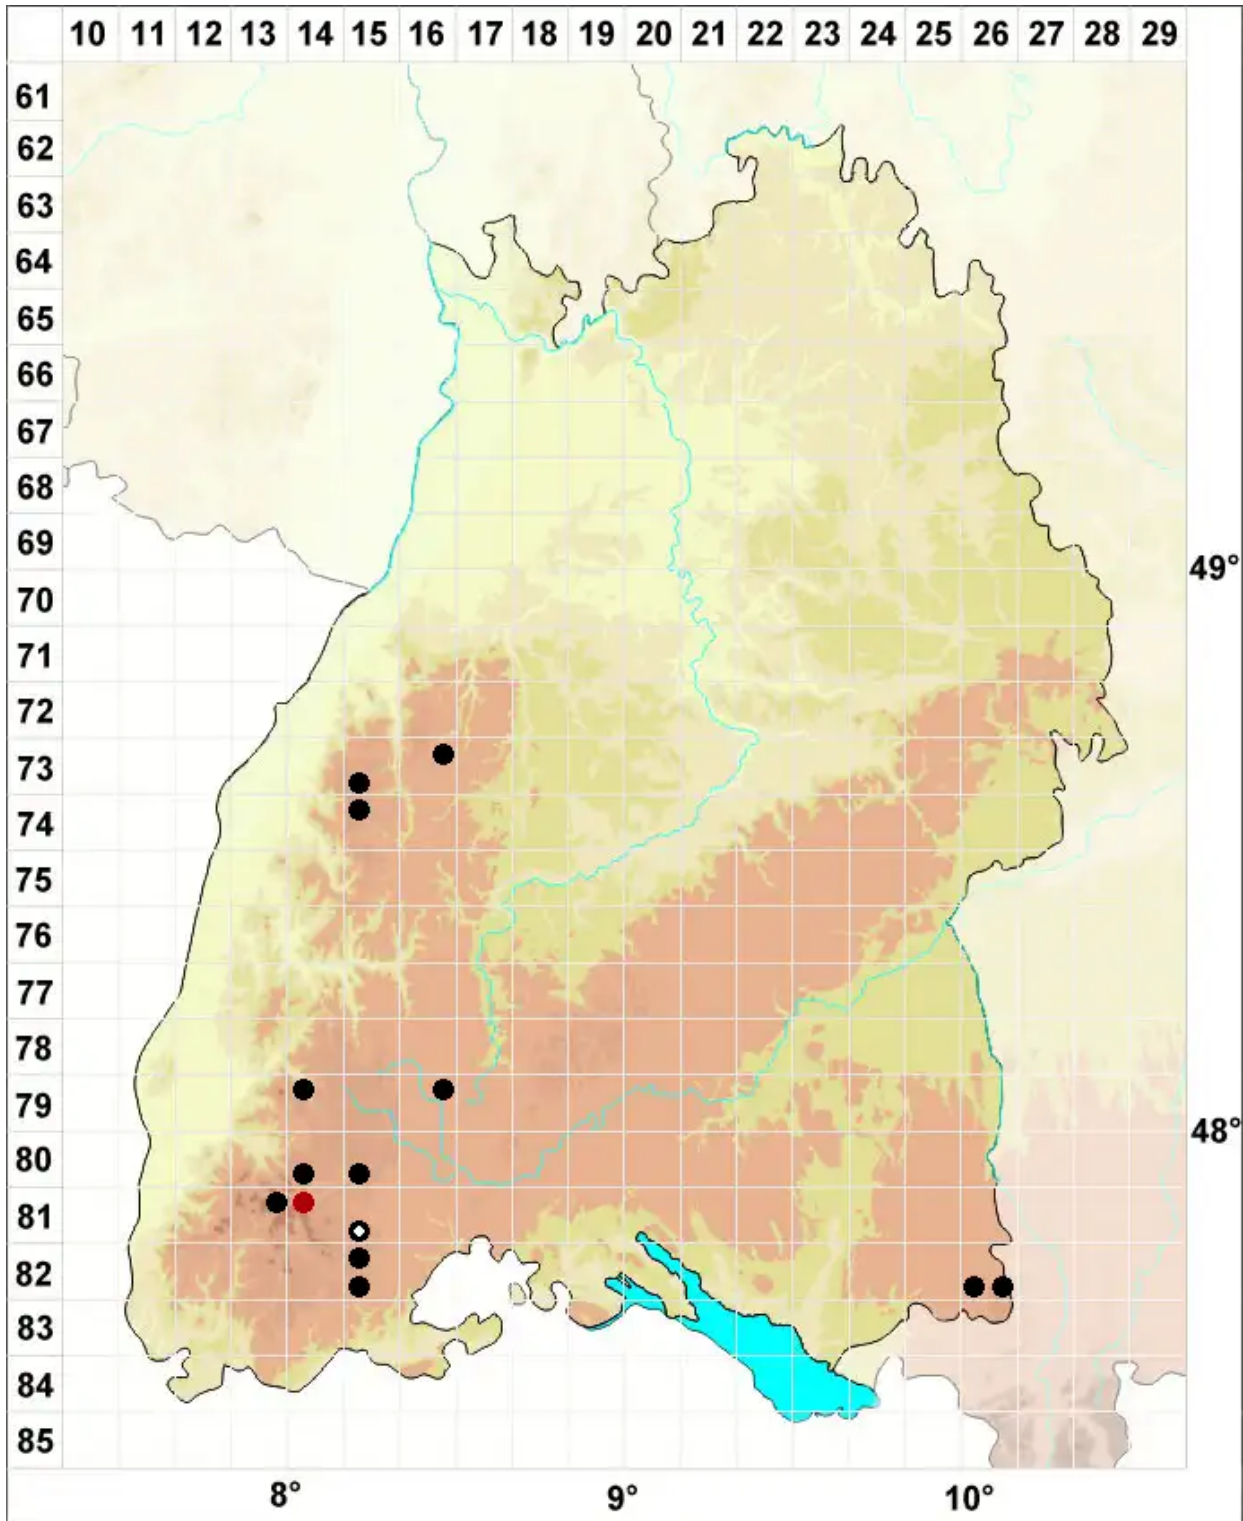

Barbilophozia lycopodioides (Wallr.) Loeske

Bärlappähnliches Bartspitzmoos

Legende:

- Symbole:**
- Ausgefülltes Symbol:
Zeitraum von 1980 bis heute (Aktuelle Angabe)
 - Leeres Symbol:
Zeitraum vor 1980 (Altangabe)
 - Quadrat: Herbarbeleg