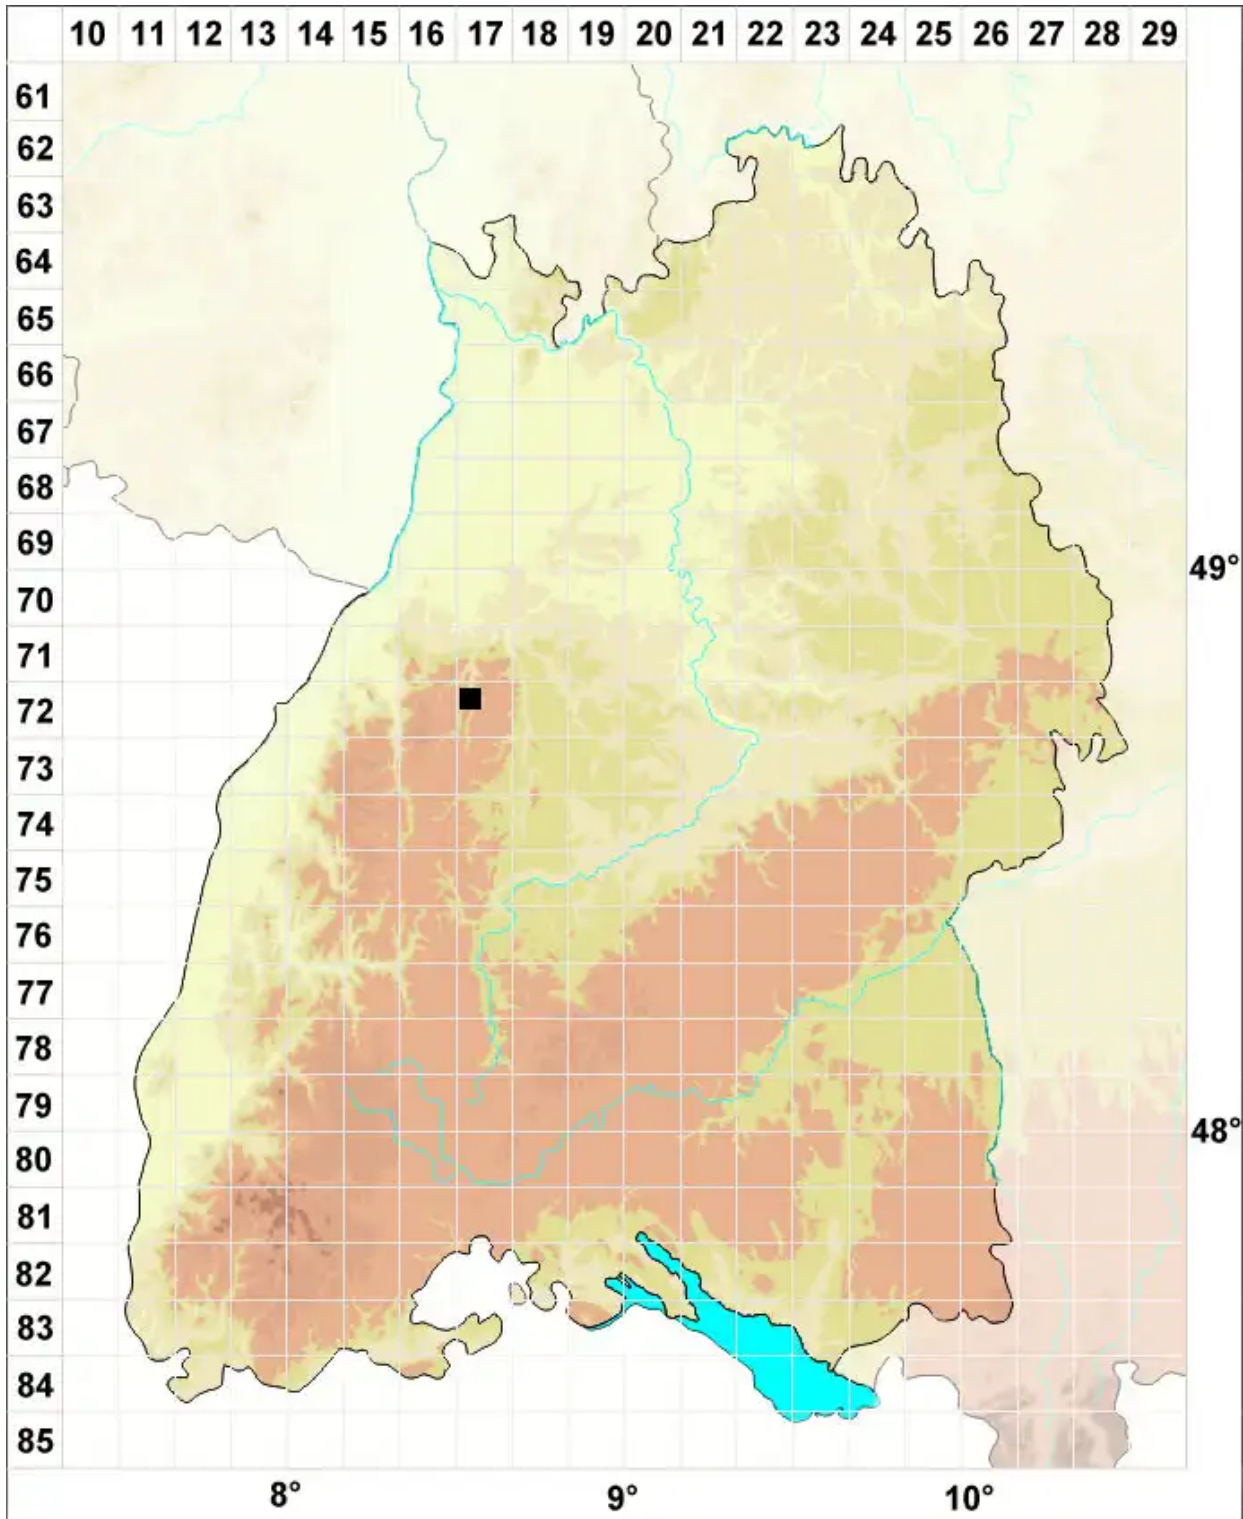

Anastrophyllum michauxii (F.Weber) H.Buch

Michaux's Kahnblattmoos

Legende:

Symbole:

Ausgefülltes Symbol:
Zeitraum von 1980 bis heute (Aktuelle Angabe)

Leeres Symbol:
Zeitraum vor 1980 (Altangabe)

Quadrat: Herbarbeleg