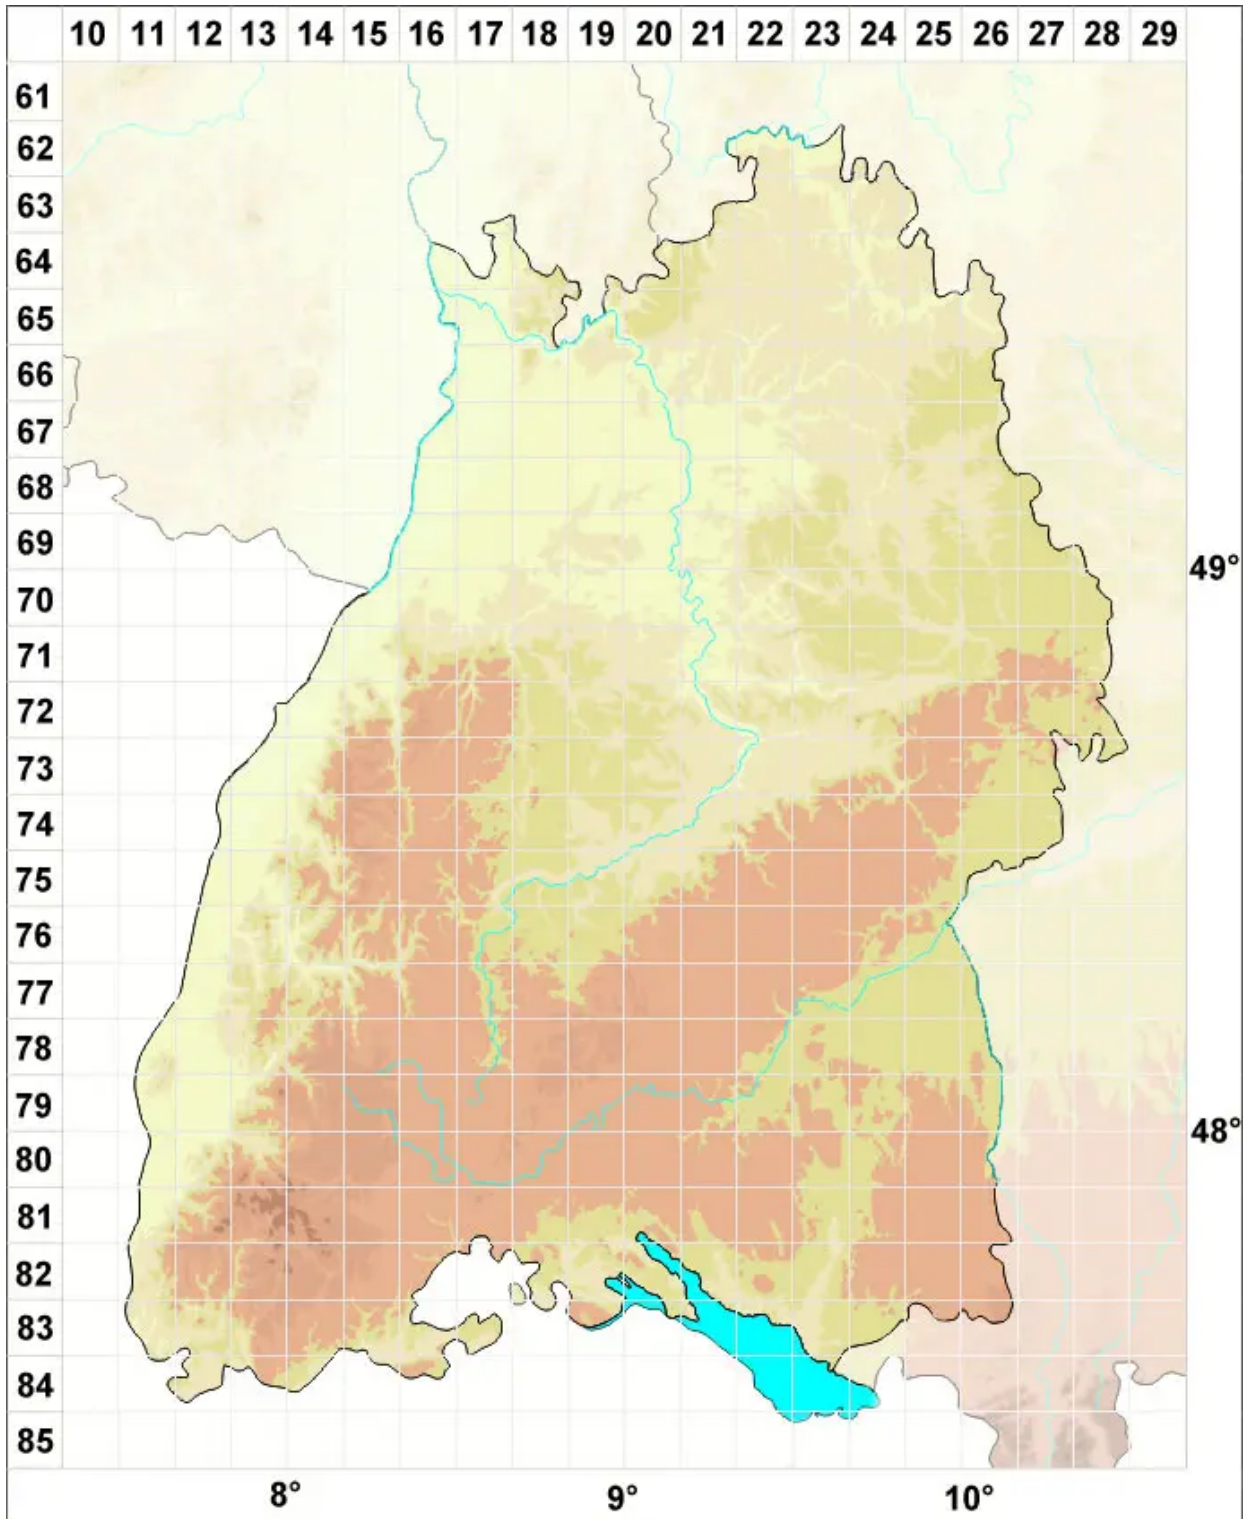

Myriocoleopsis minutissima (Sm.) R.L.Zhu, Y.Yu & Polcs

Zwerg-Viellappenmoos

Legende:

- Symbole:**
- Ausgefülltes Symbol:
Zeitraum von 1980 bis heute (Aktuelle Angabe)
 - Leeres Symbol:
Zeitraum vor 1980 (Altangabe)
 - Quadrat: Herbarbeleg