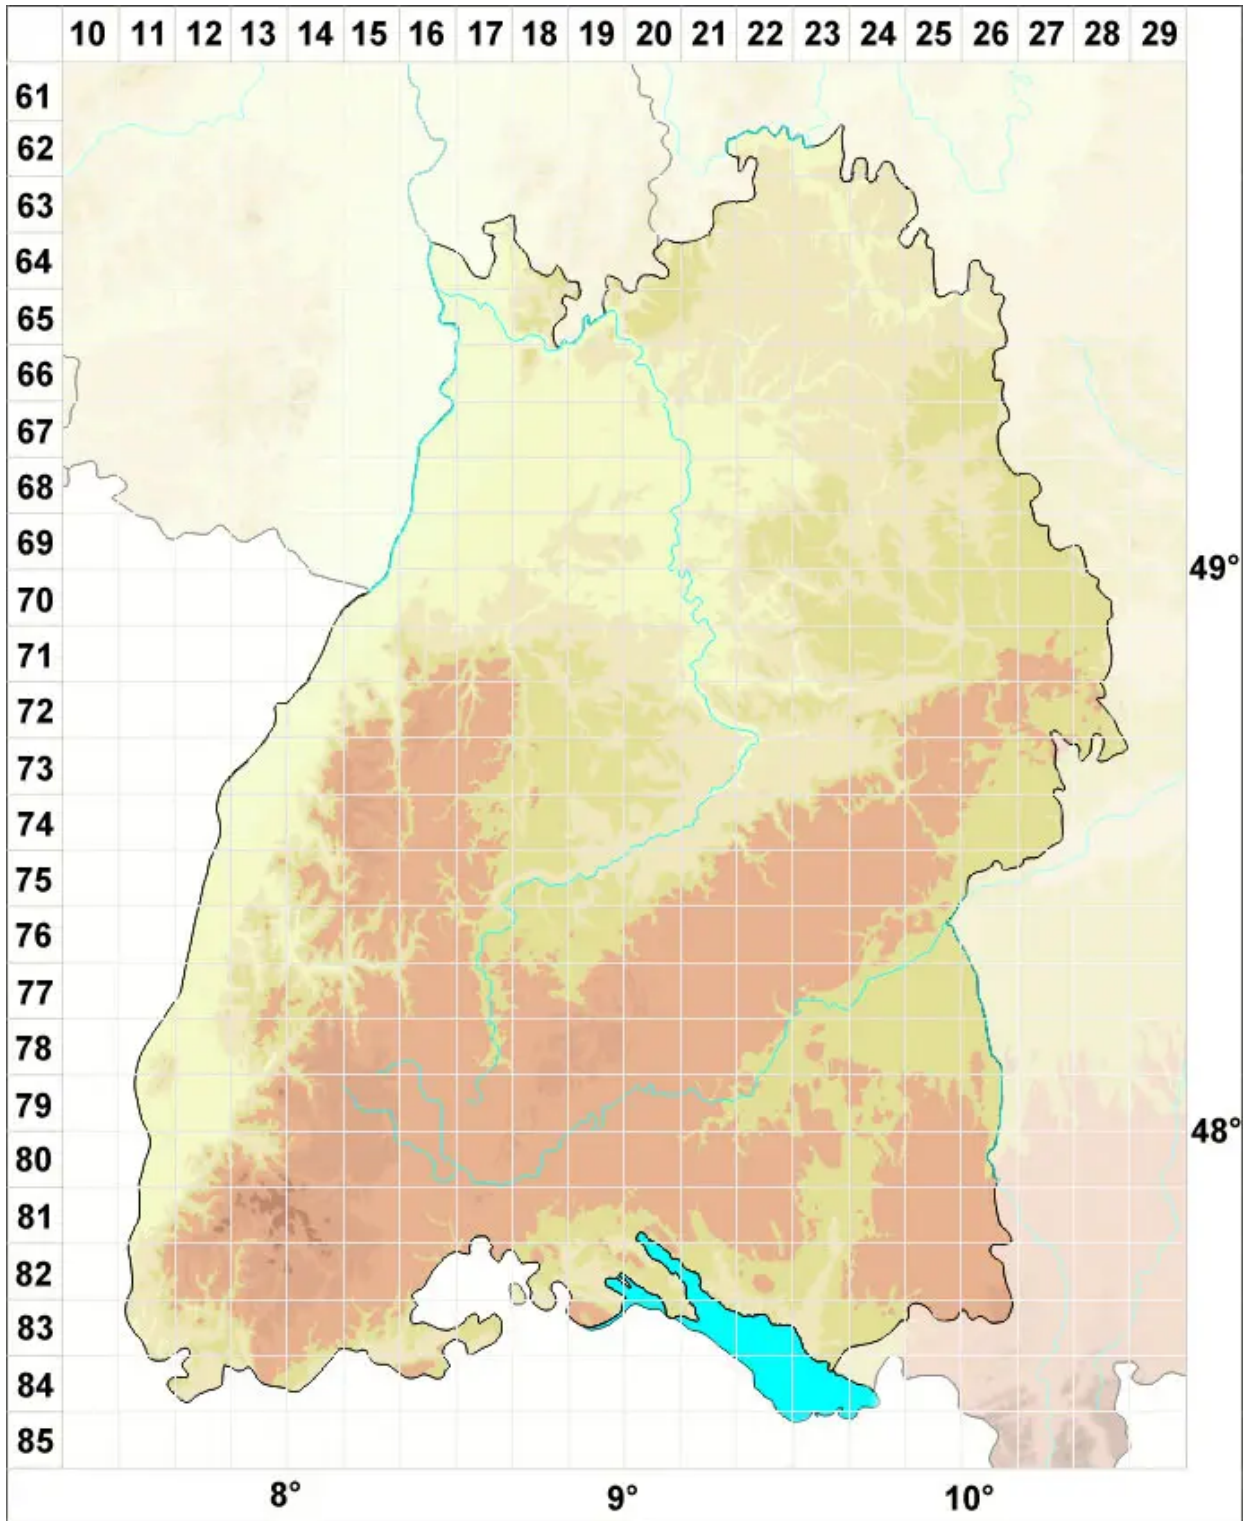

Myriocoleopsis minutissima (Sm.) R.L.Zhu, Y.Yu & Polcs

Zwerg-Viellappenmoos

Legende:

- Symbole:**
- Ausgefülltes Symbol:
Zeitraum von 1980 bis heute (Aktuelle Angabe)
 - Leeres Symbol:
Zeitraum vor 1980 (Altangabe)
 - Quadrat: Herbarbeleg