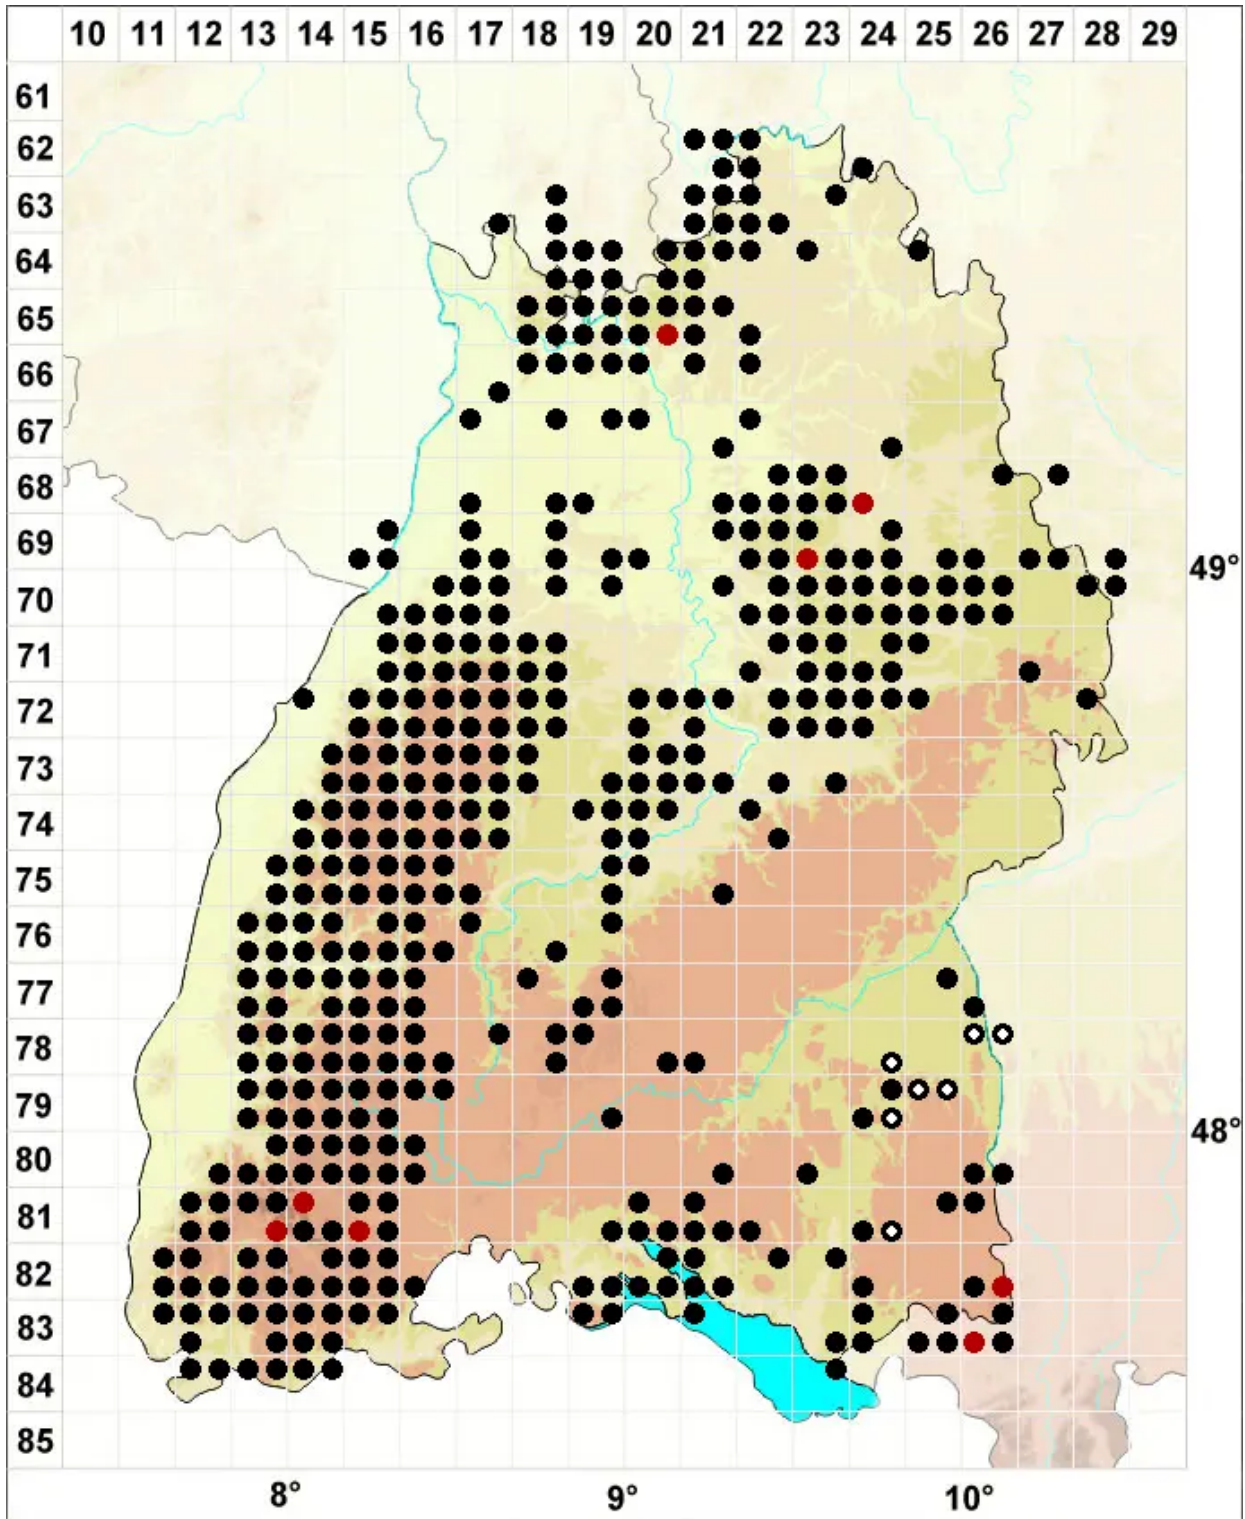

Scapania nemorea (L.) Grolle

Hain-Spatenmoos

Legende:

- Symbole:**
- Ausgefülltes Symbol:
Zeitraum von 1980 bis heute (Aktuelle Angabe)
 - Leeres Symbol:
Zeitraum vor 1980 (Altangabe)
 - Quadrat: Herbarbeleg