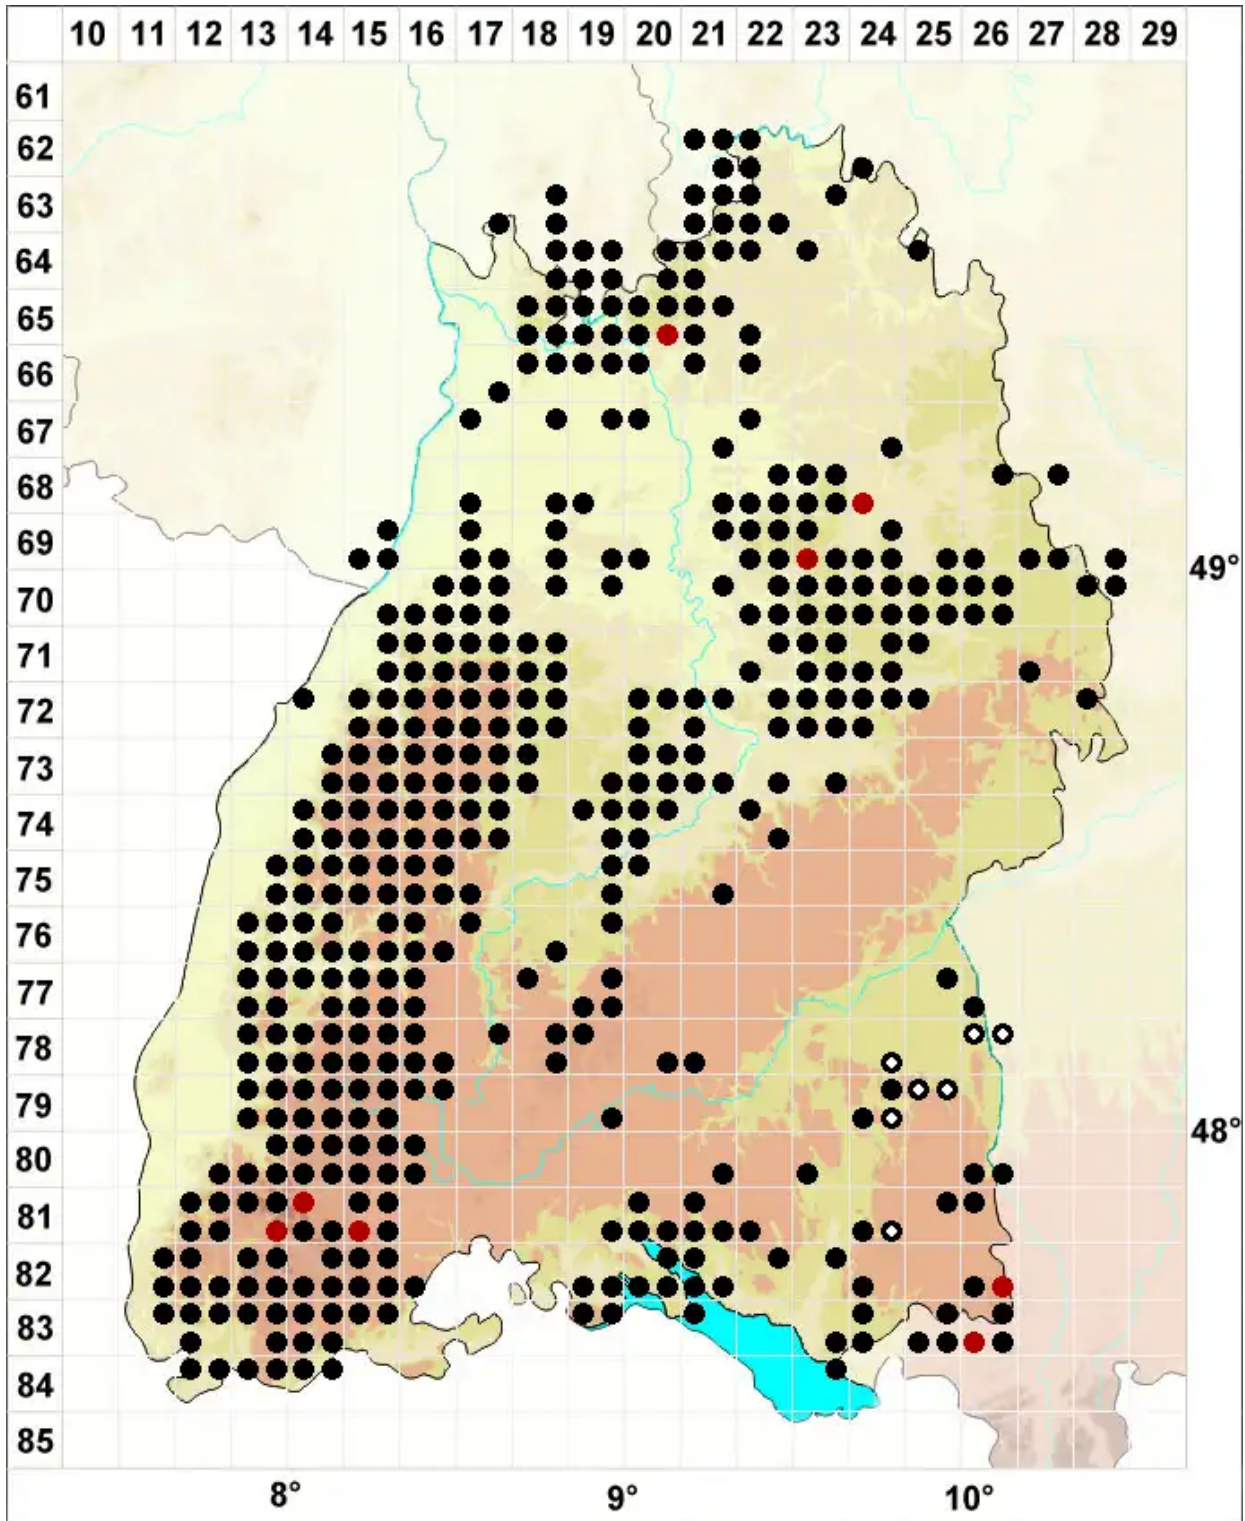

Scapania nemorea (L.) Grolle

Hain-Spatenmoos

Legende:

Symbole:

Ausgefülltes Symbol:
Zeitraum von 1980 bis heute (Aktuelle Angabe)

Leeres Symbol:
Zeitraum vor 1980 (Altangabe)

Quadrat: Herbarbeleg