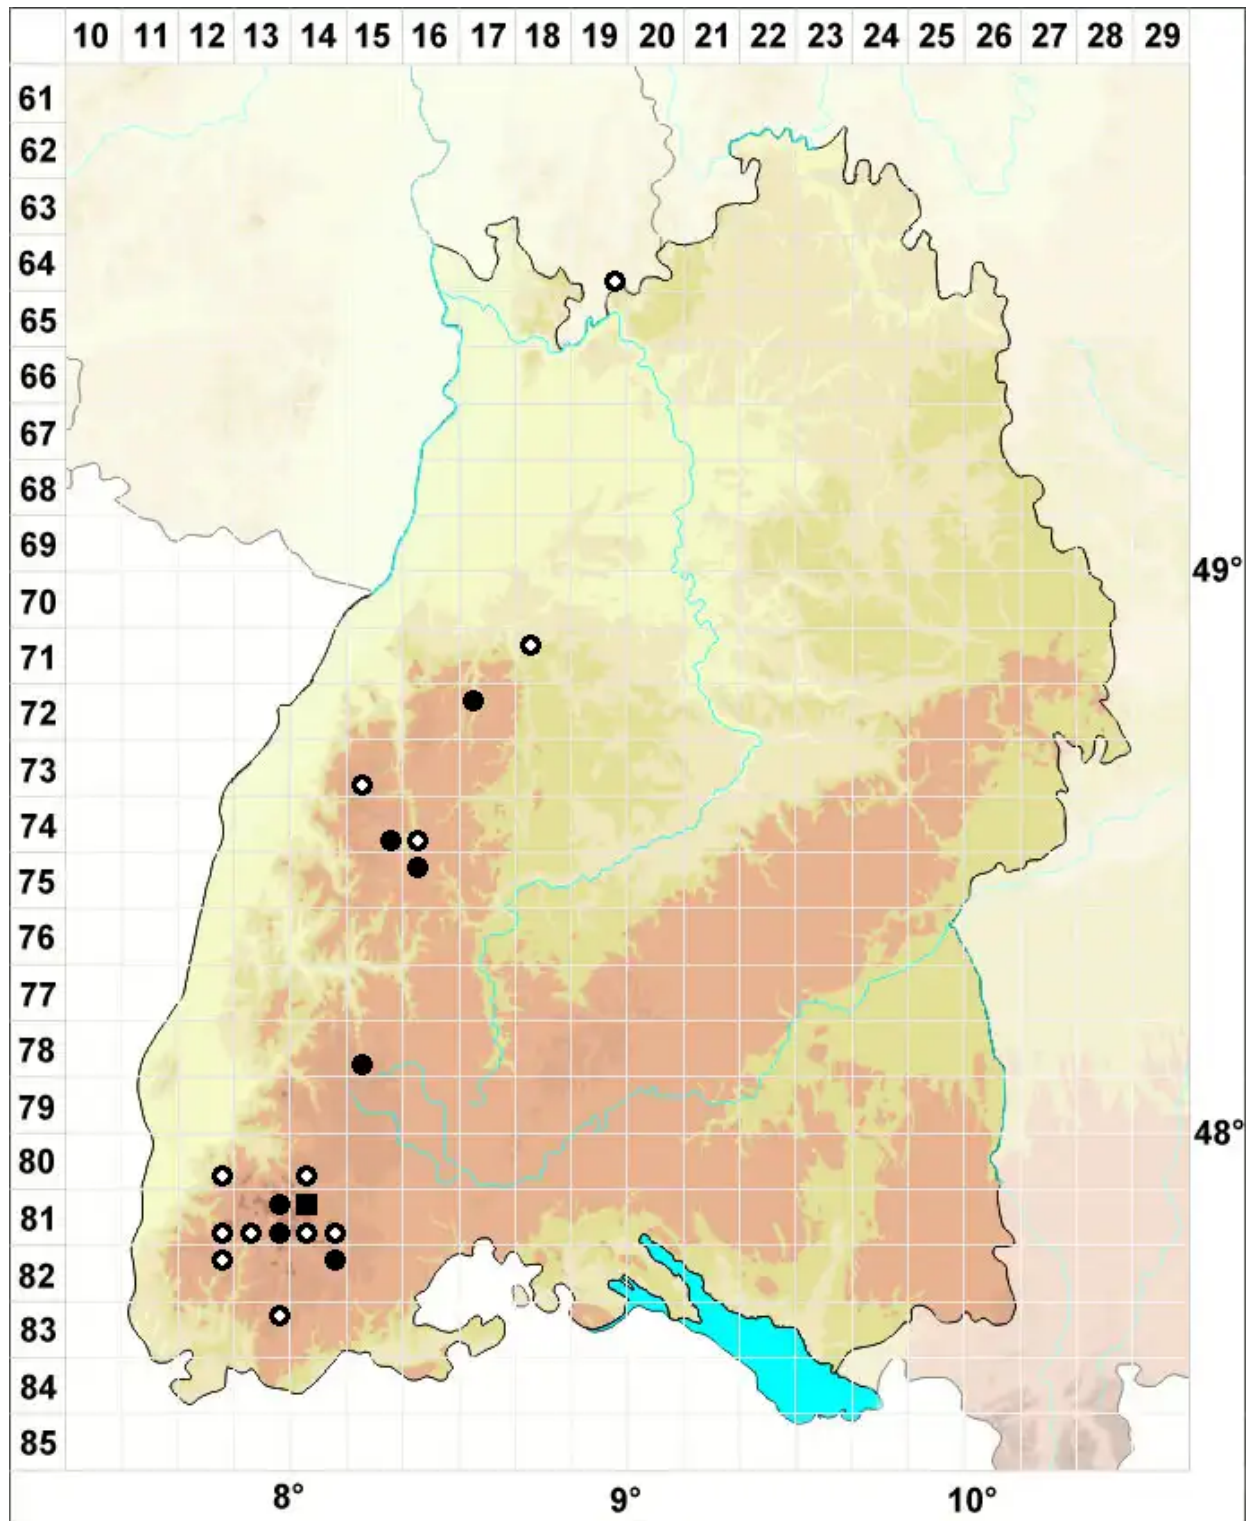

# Solenostoma obovatum (Nees) C.Massal.

Bach-Blattkelchlebermoos, Eiförmiges Alt-Jungermannmoos

Legende:

**Symbole:**

Ausgefülltes Symbol:  
Zeitraum von 1980 bis heute (Aktuelle Angabe)

Leeres Symbol:  
Zeitraum vor 1980 (Altangabe)

Quadrat: Herbarbeleg