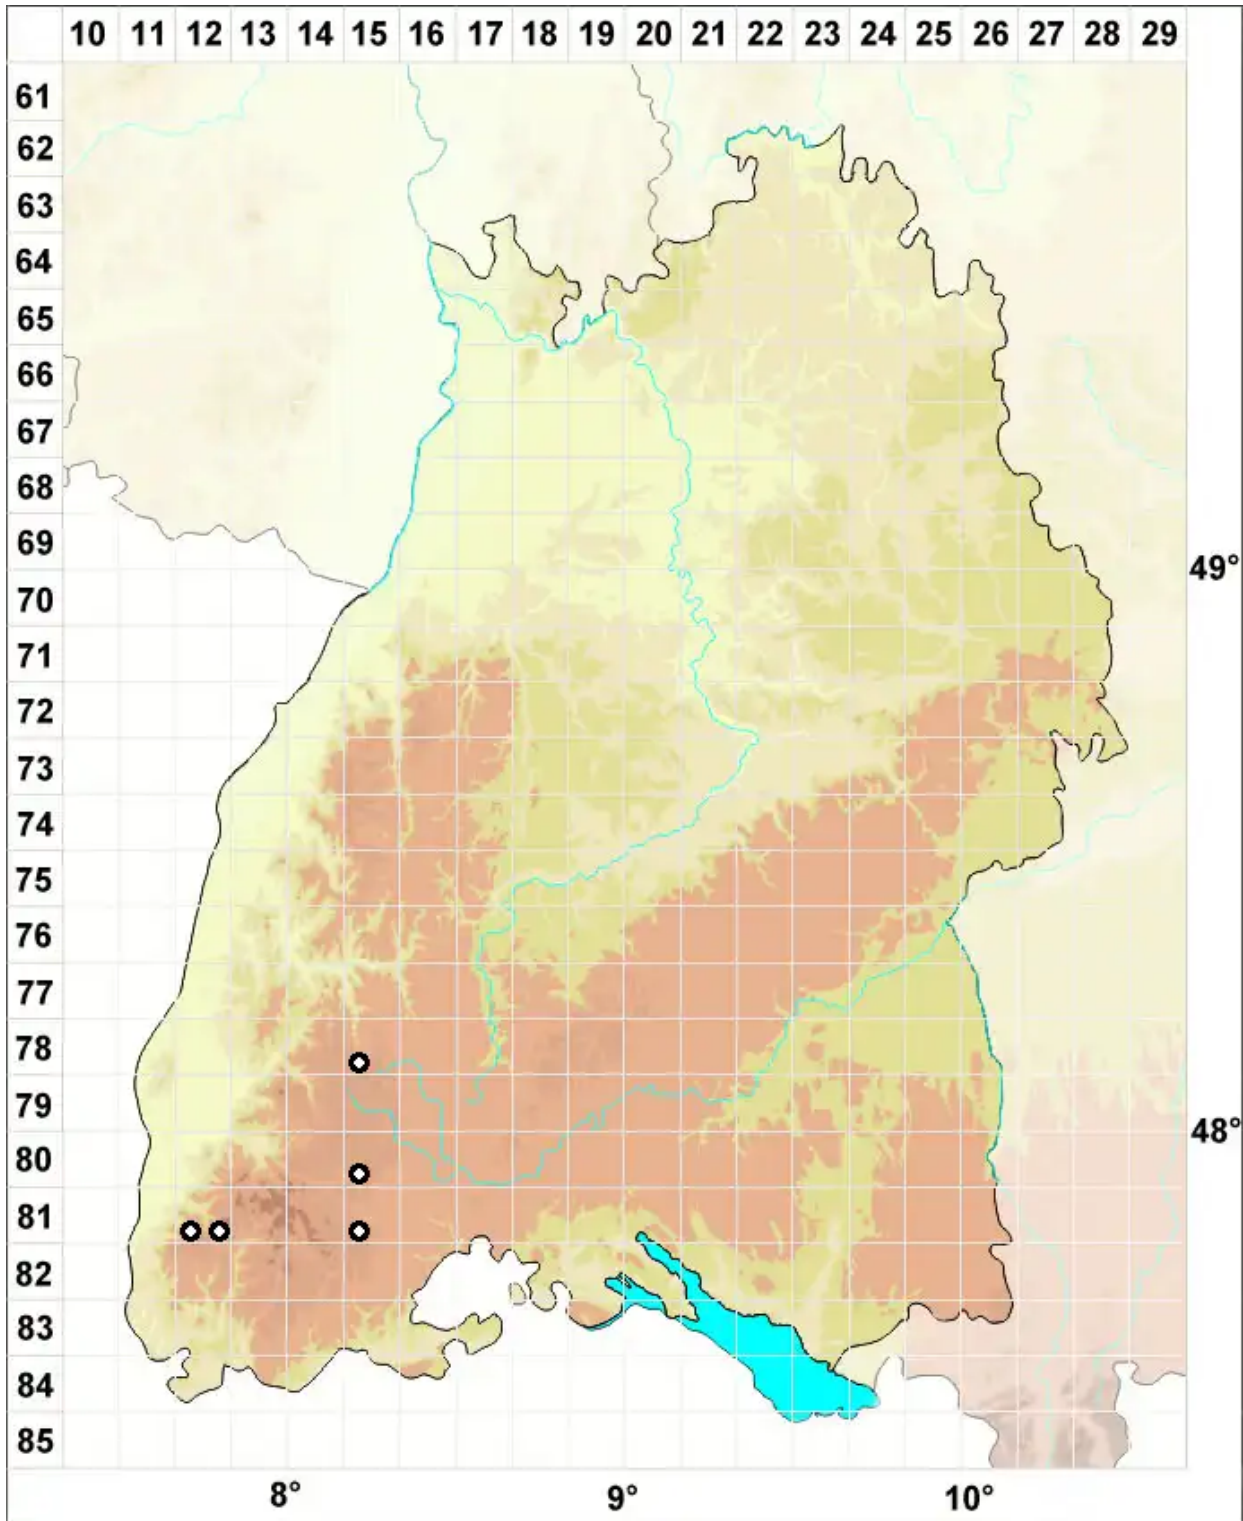

Obtusifolium obtusum (Lindb.) S.W.Arnell

Echtes Stumpfblattspitzmoos

Legende:

Symbole:

Ausgefülltes Symbol:
Zeitraum von 1980 bis heute (Aktuelle Angabe)

Leeres Symbol:
Zeitraum vor 1980 (Altangabe)

Quadrat: Herbarbeleg