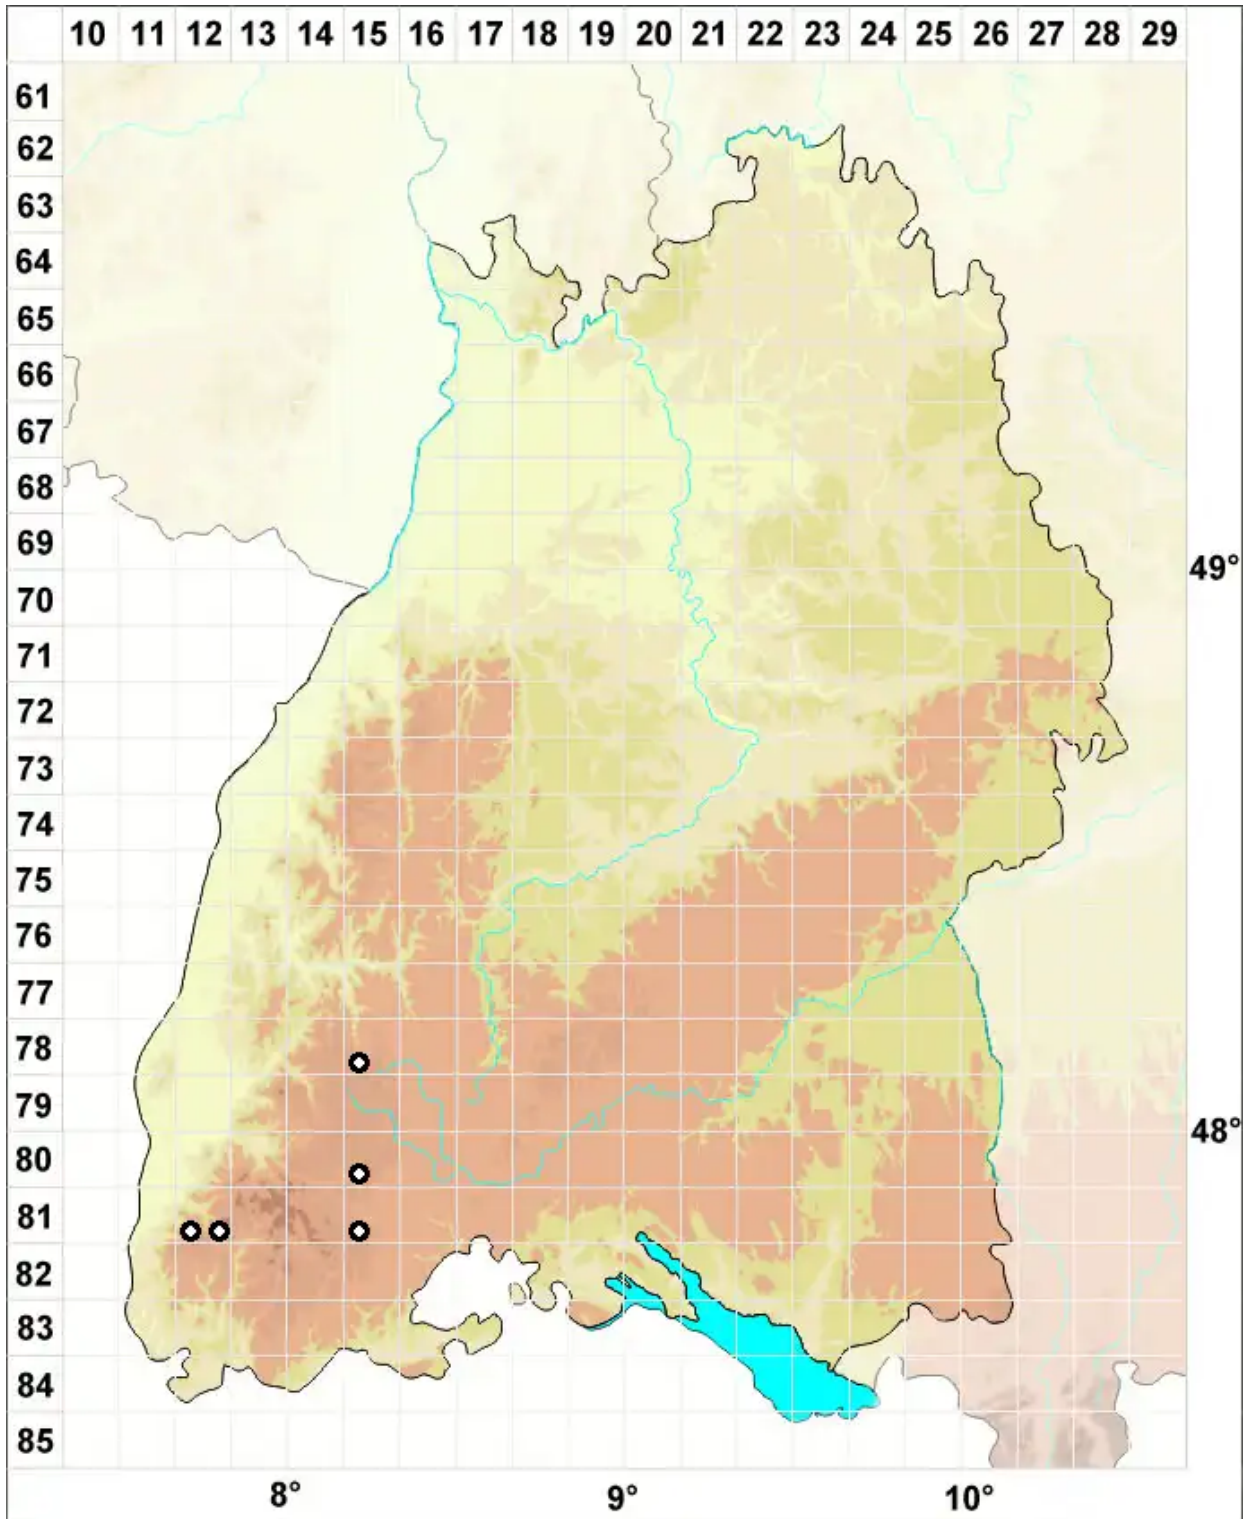

Obtusifolium obtusum (Lindb.) S.W.Arnell

Echtes Stumpfblattspitzmoos

Legende:

Symbole:

Ausgefülltes Symbol:
Zeitraum von 1980 bis heute (Aktuelle Angabe)

Leeres Symbol:
Zeitraum vor 1980 (Altangabe)

Quadrat: Herbarbeleg