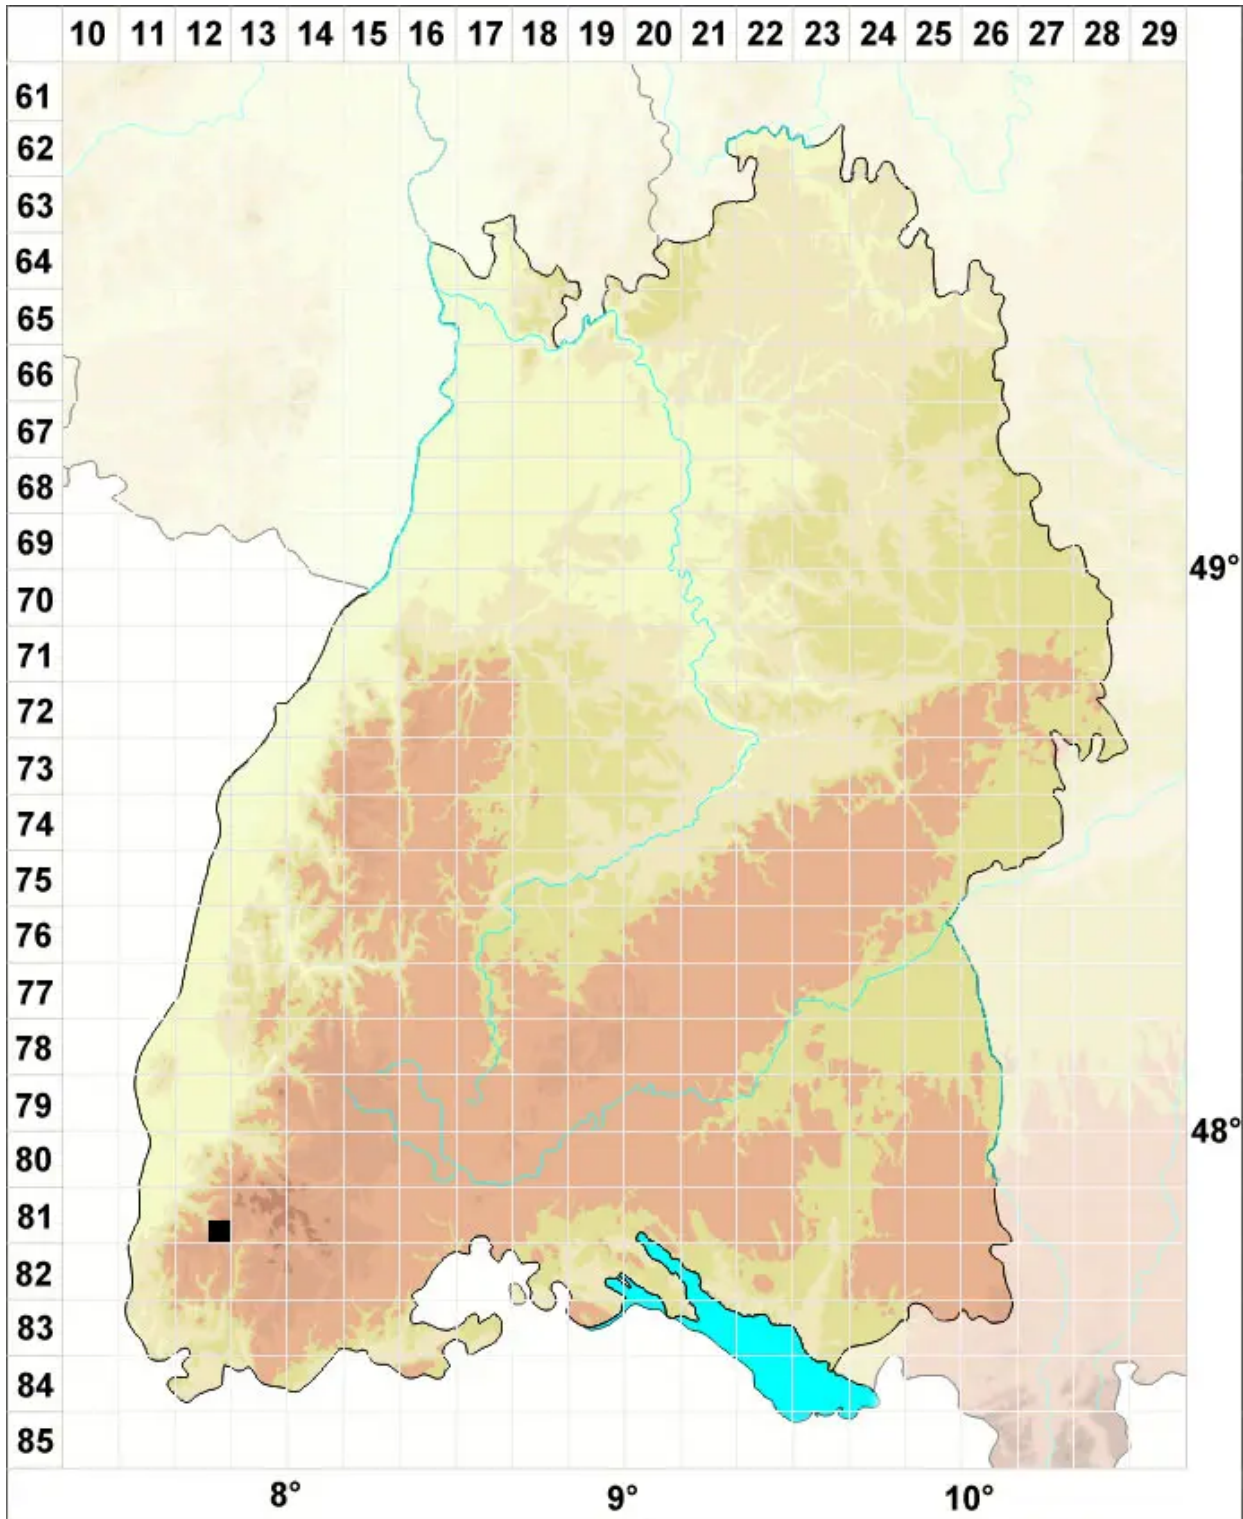

Douinia ovata (Dicks.) H.Buch

Zugespitztes Wachtlebermoos, Eiförmiges Douinmoos

Legende:

Symbole:

Ausgefülltes Symbol:
Zeitraum von 1980 bis heute (Aktuelle Angabe)

Leeres Symbol:
Zeitraum vor 1980 (Altangabe)

Quadrat: Herbarbeleg