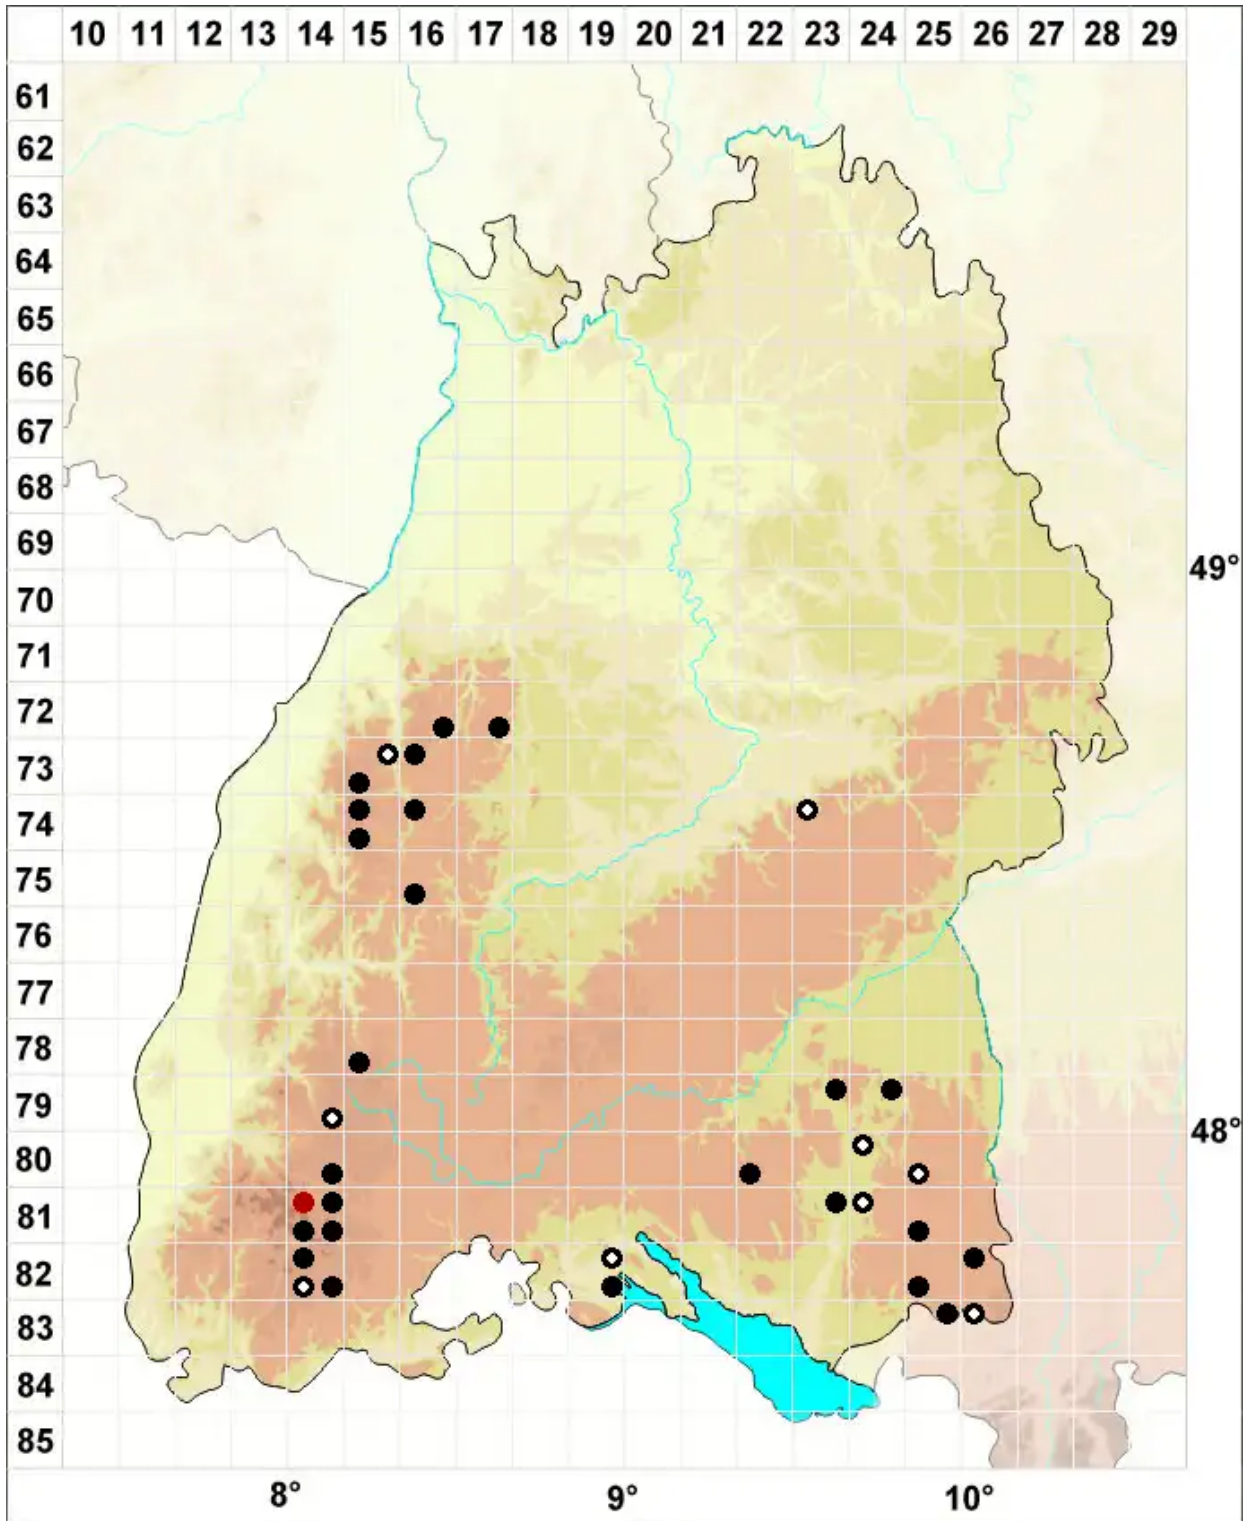

# Kurzia pauciflora (Dicks.) Grolle

Wenigblütiges Kleinschuppenzweigmoos

Legende:

- Symbole:**
- Ausgefülltes Symbol:  
Zeitraum von 1980 bis heute (Aktuelle Angabe)
  - Leeres Symbol:  
Zeitraum vor 1980 (Altangabe)
  - Quadrat: Herbarbeleg