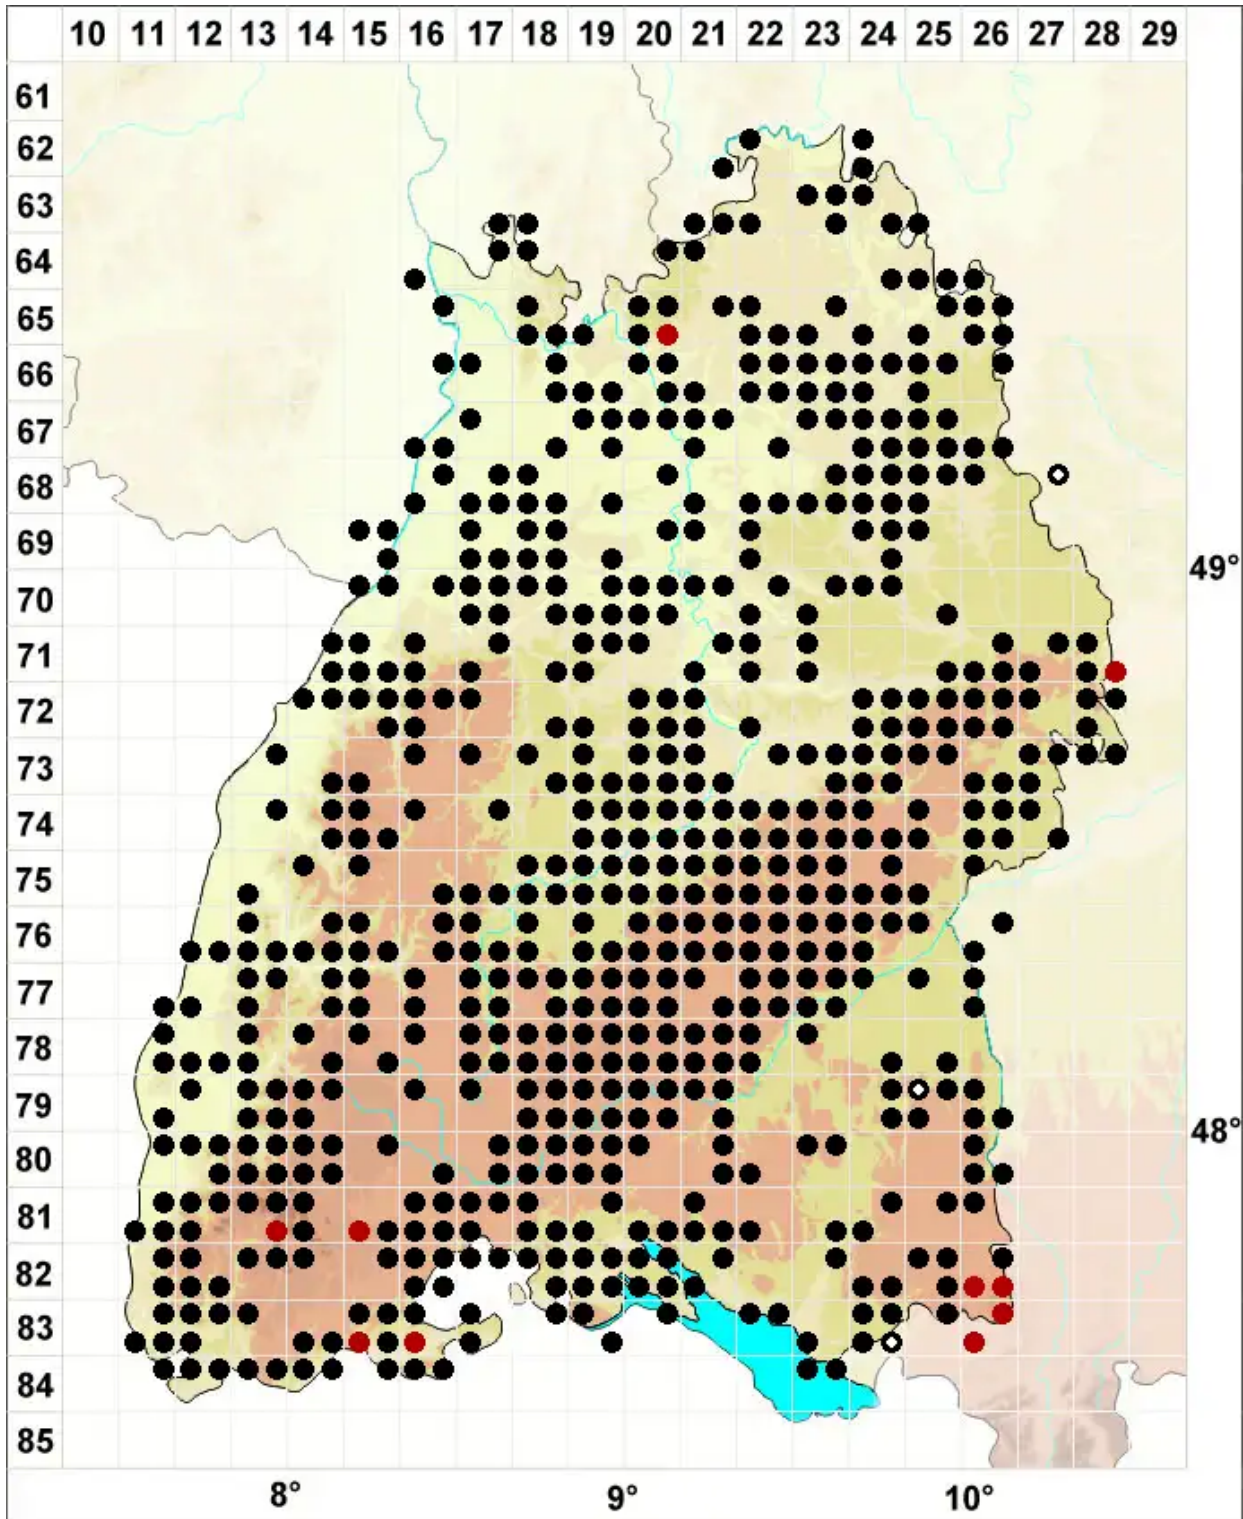

# Porella platyphylla (L.) Pfeiff.

Flachblättriges Kahlfruchtmoos

Legende:

**Symbole:**

Ausgefülltes Symbol:  
Zeitraum von 1980 bis heute (Aktuelle Angabe)

Leeres Symbol:  
Zeitraum vor 1980 (Altangabe)

Quadrat: Herbarbeleg