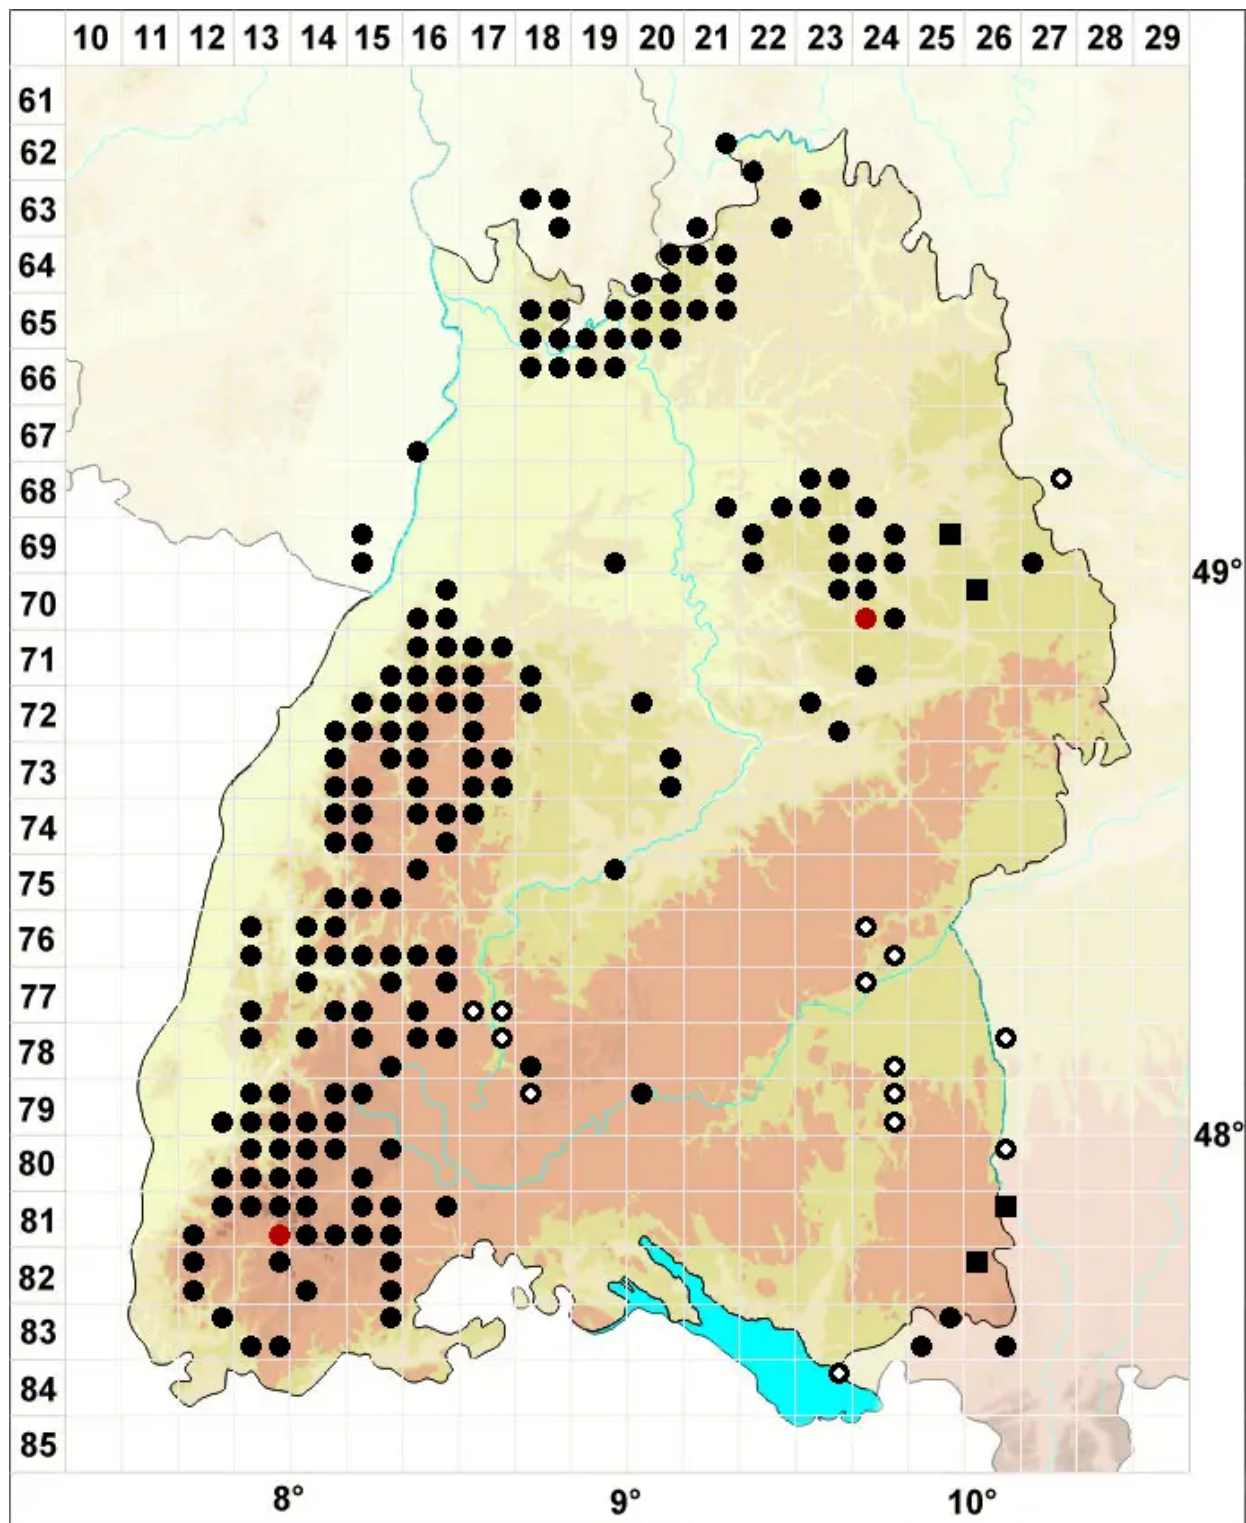

# Chiloscyphus polyanthos (L.) Corda

Vielblütiges Lippenbechermoos

Legende:

**Symbole:**

Ausgefülltes Symbol:  
Zeitraum von 1980 bis heute (Aktuelle Angabe)

Leeres Symbol:  
Zeitraum vor 1980 (Altangabe)

Quadrat: Herbarbeleg