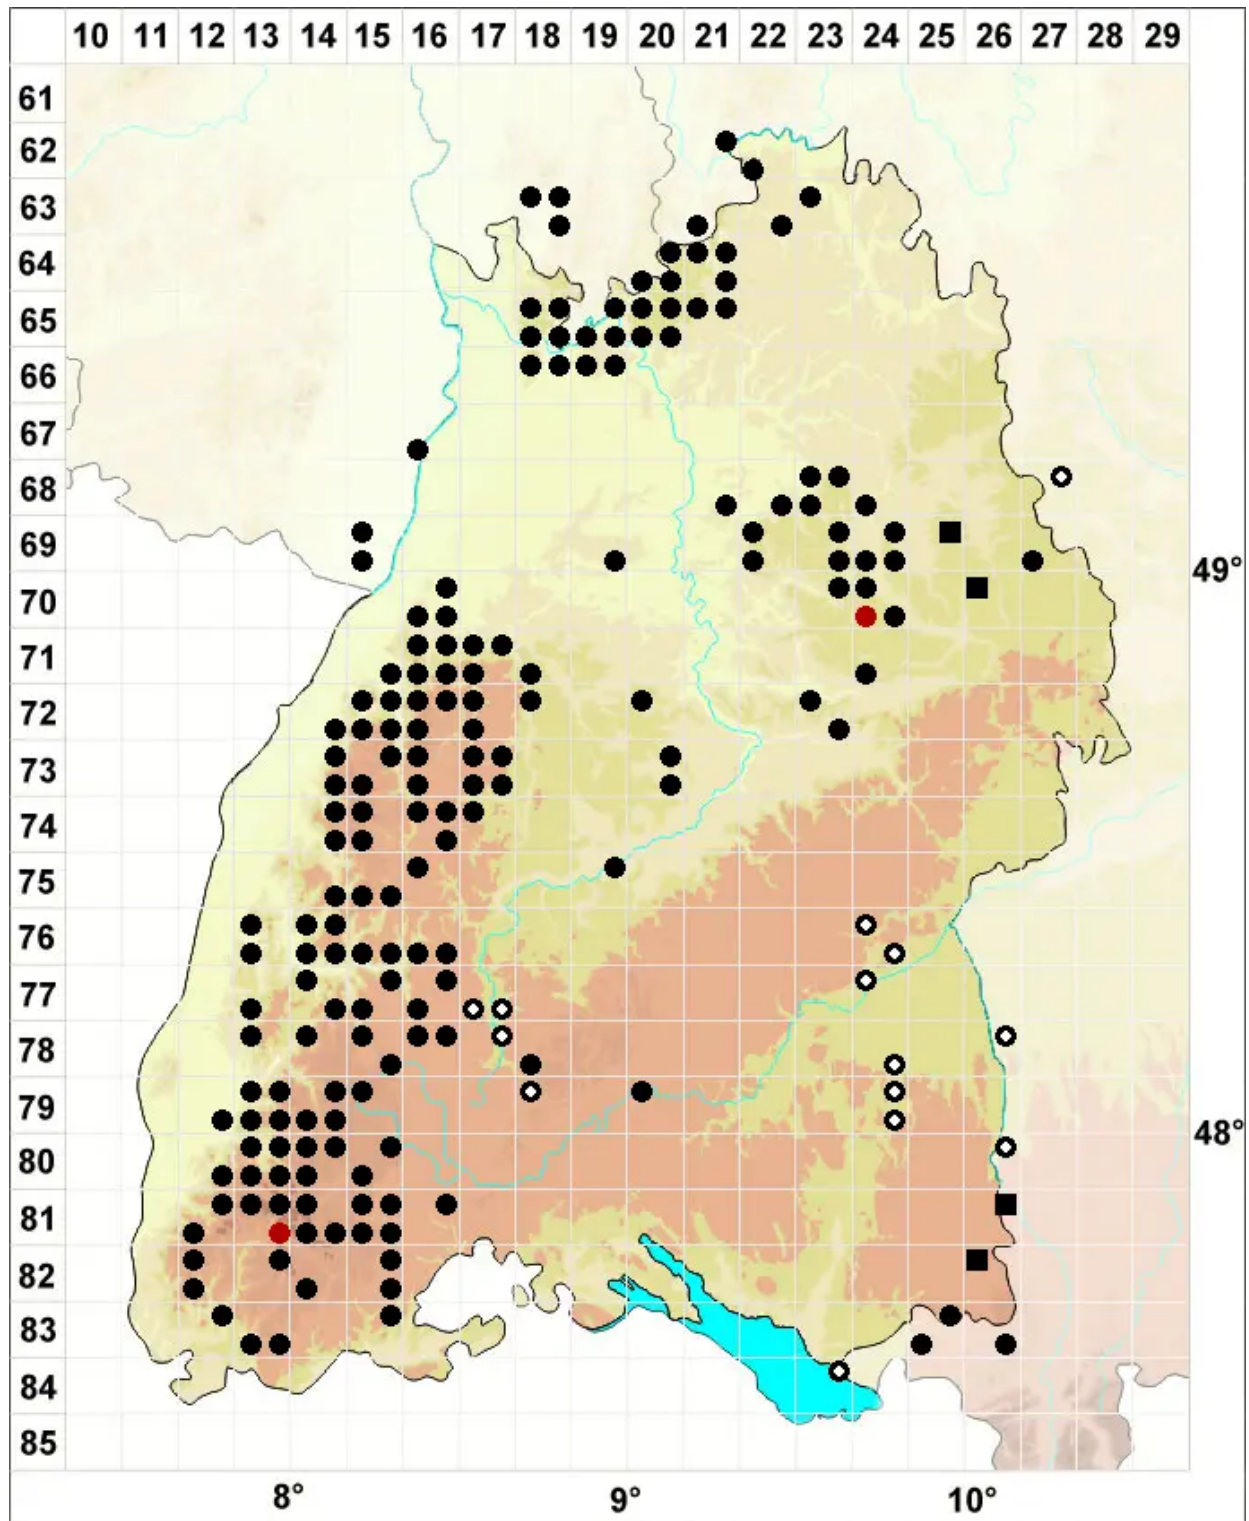

Chiloscyphus polyanthos (L.) Corda

Vielblütiges Lippenbechermoos

Legende:

Symbole:
Ausgefülltes Symbol:
Zeitraum von 1980 bis heute (Aktuelle Angabe)
Leeres Symbol:
Zeitraum vor 1980 (Altangabe)
Quadrat: Herbarbeleg