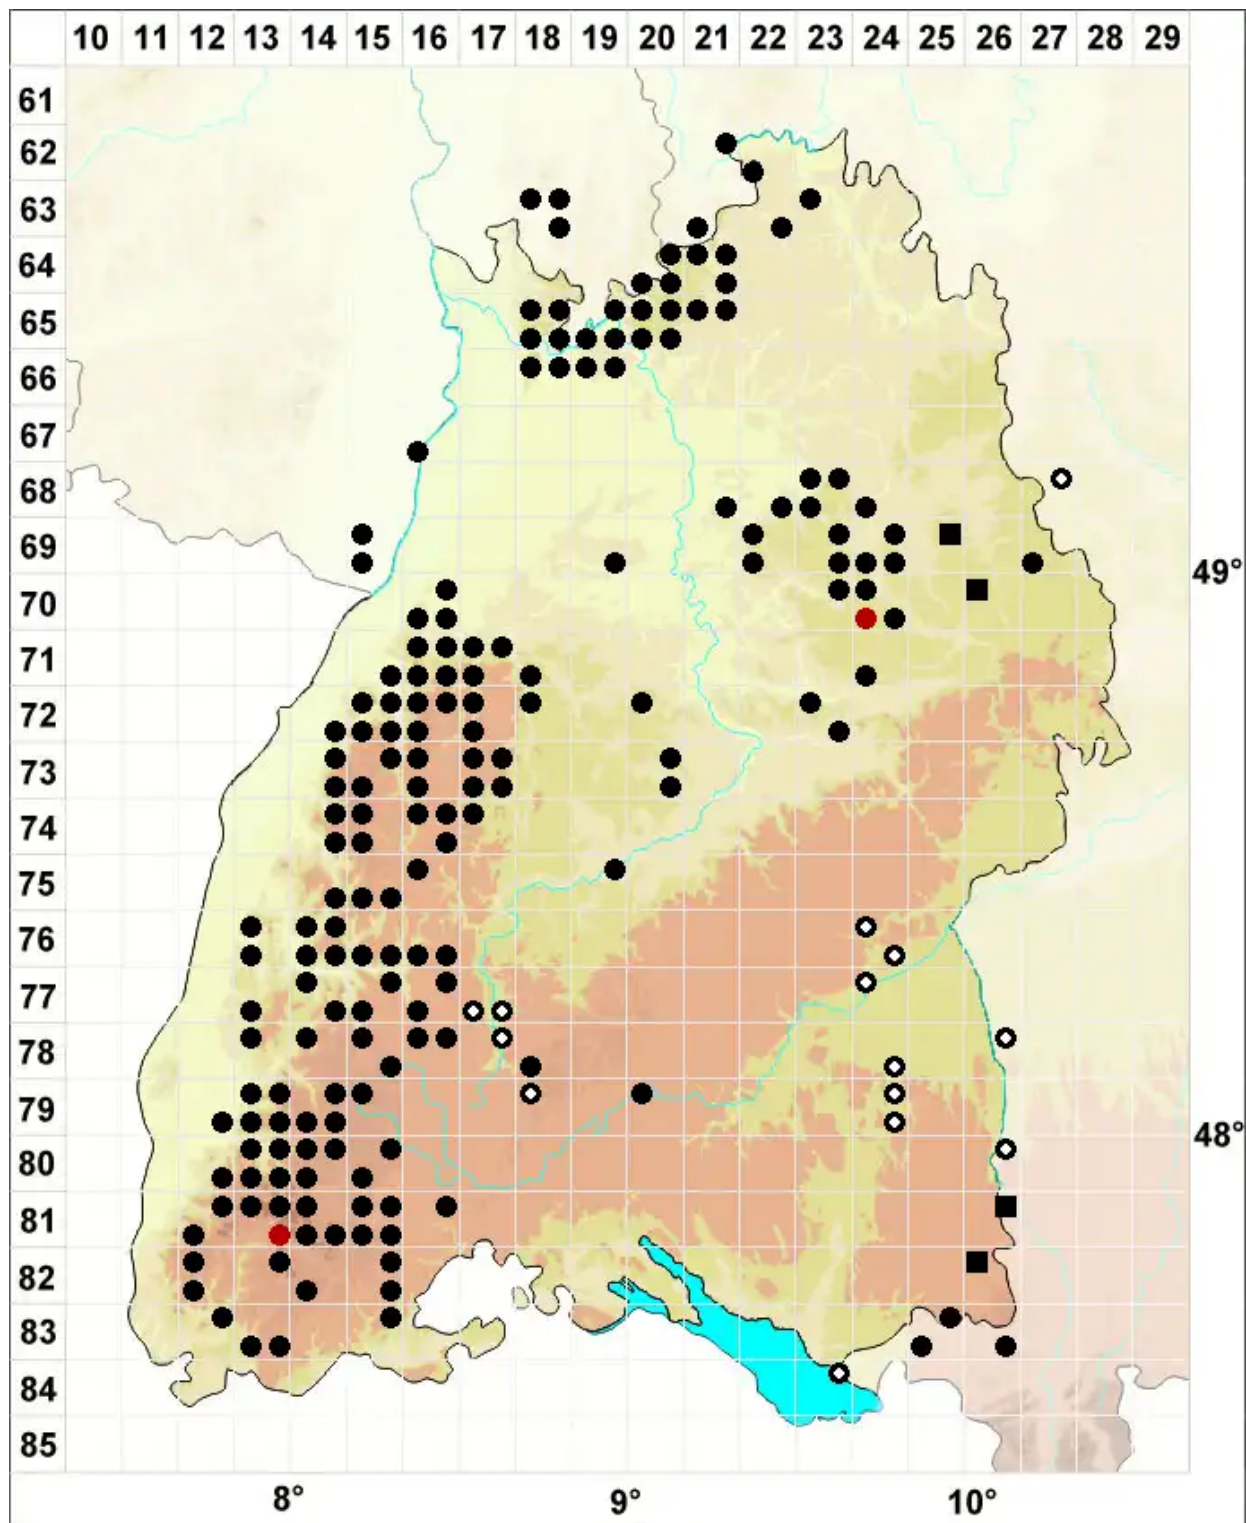

Chiloscyphus polyanthos (L.) Corda

Vielblütiges Lippenbechermoos

Legende:

Symbole:

Ausgefülltes Symbol:
Zeitraum von 1980 bis heute (Aktuelle Angabe)

Leeres Symbol:
Zeitraum vor 1980 (Altangabe)

Quadrat: Herbarbeleg