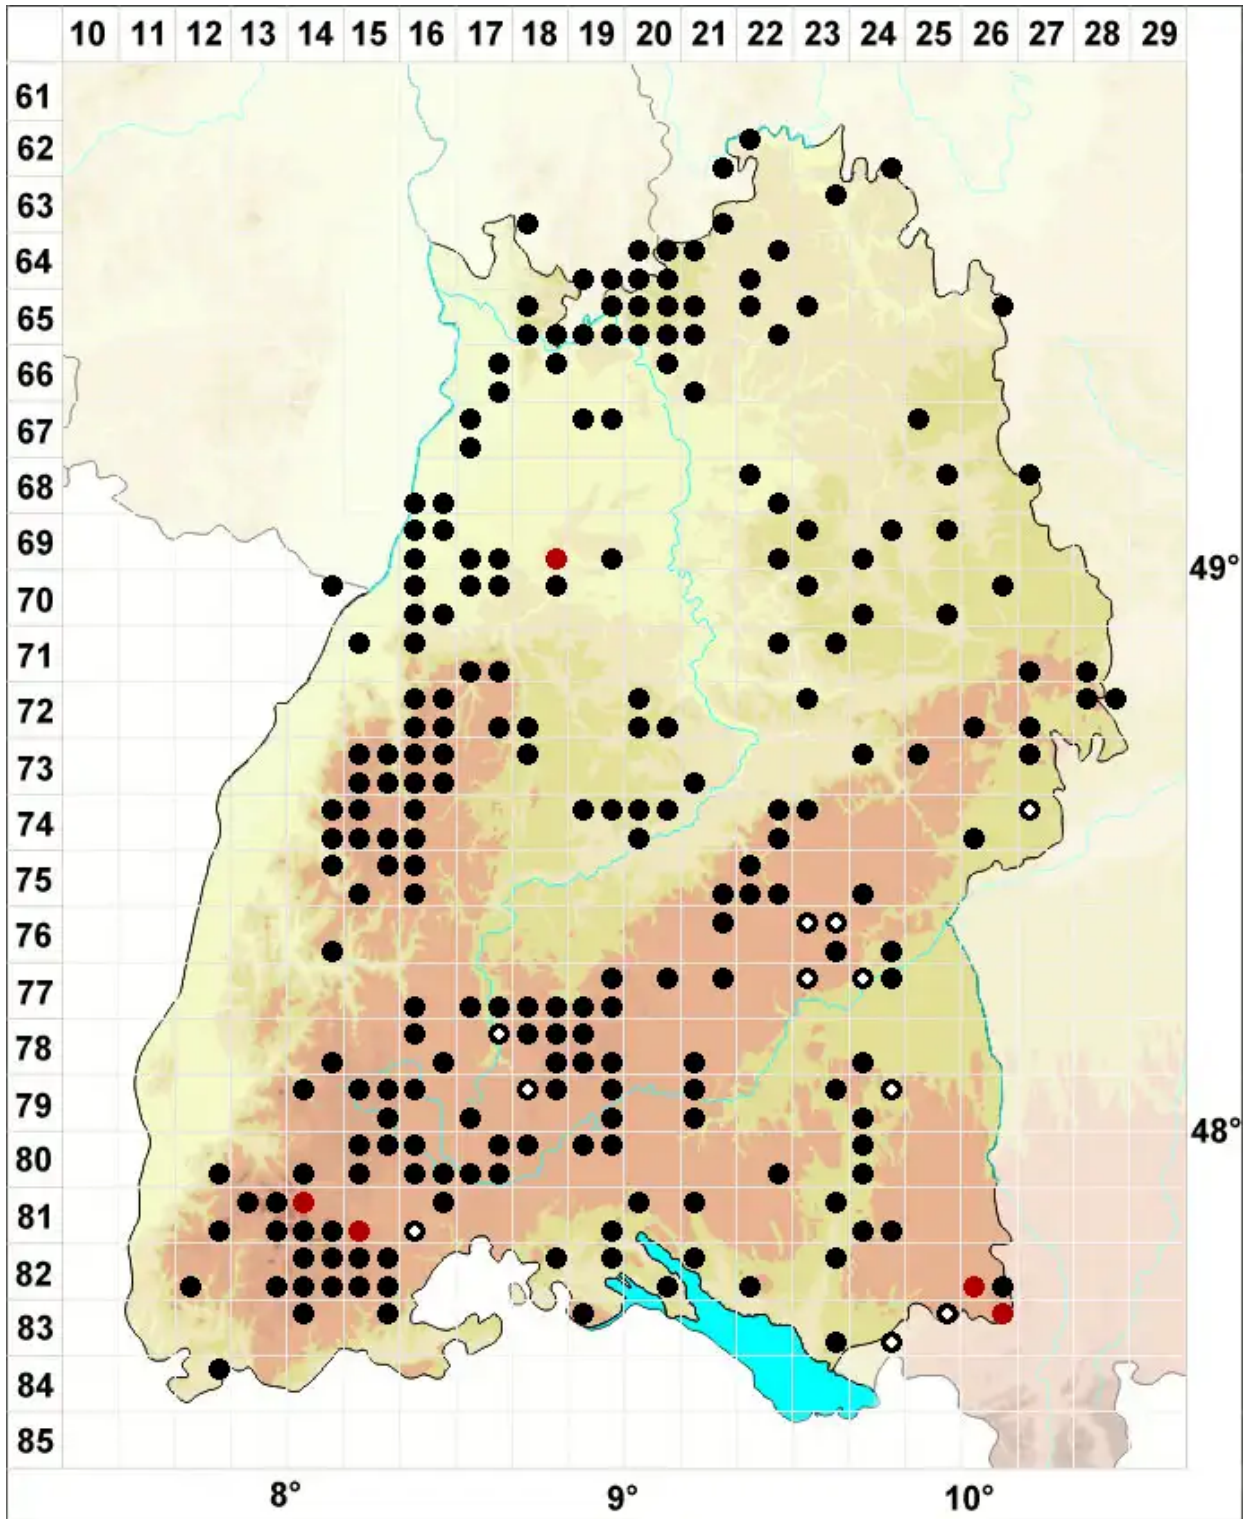

Ptilidium pulcherrimum (Weber) Vain.

Schönes Federchenmoos

Legende:

- Symbole:**
- Ausgefülltes Symbol:
Zeitraum von 1980 bis heute (Aktuelle Angabe)
 - Leeres Symbol:
Zeitraum vor 1980 (Altangabe)
 - Quadrat: Herbarbeleg