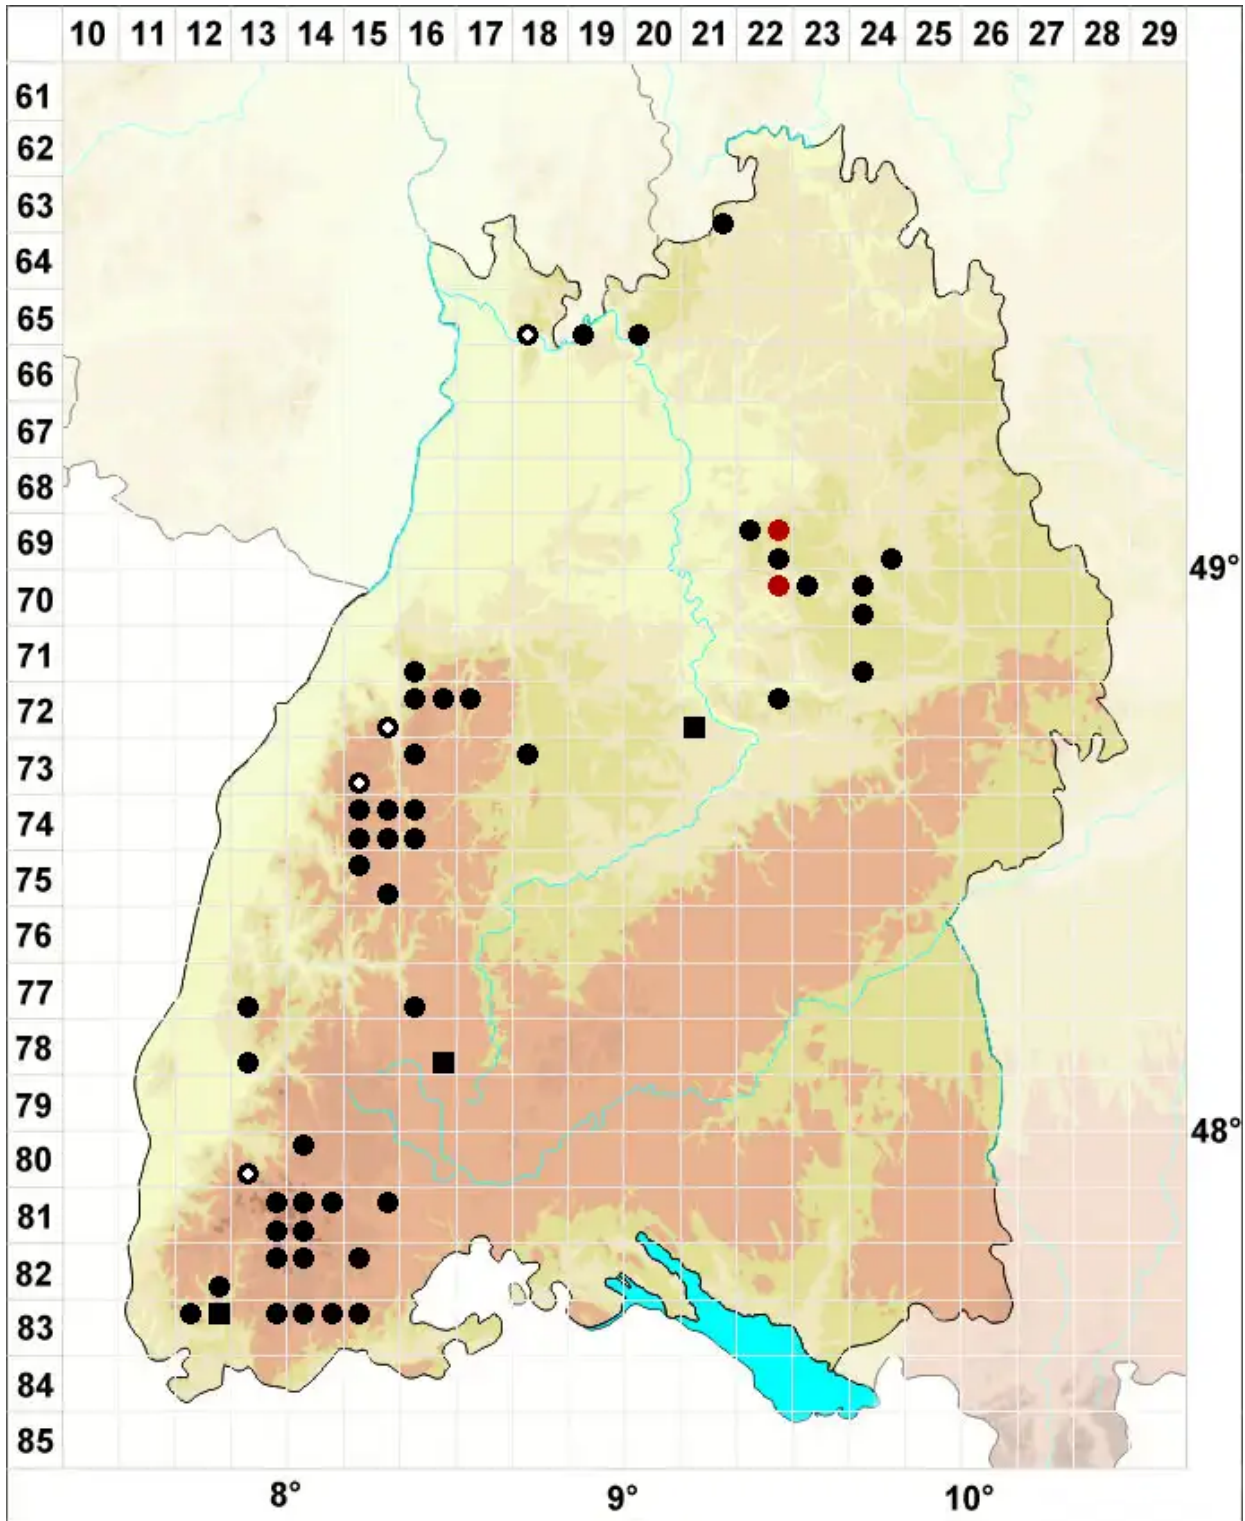

Jungermannia pumila With.

Kleines Jungermannmoos

Legende:

- Symbole:**
- Ausgefülltes Symbol:
Zeitraum von 1980 bis heute (Aktuelle Angabe)
 - Leeres Symbol:
Zeitraum vor 1980 (Altangabe)
 - Quadrat: Herbarbeleg