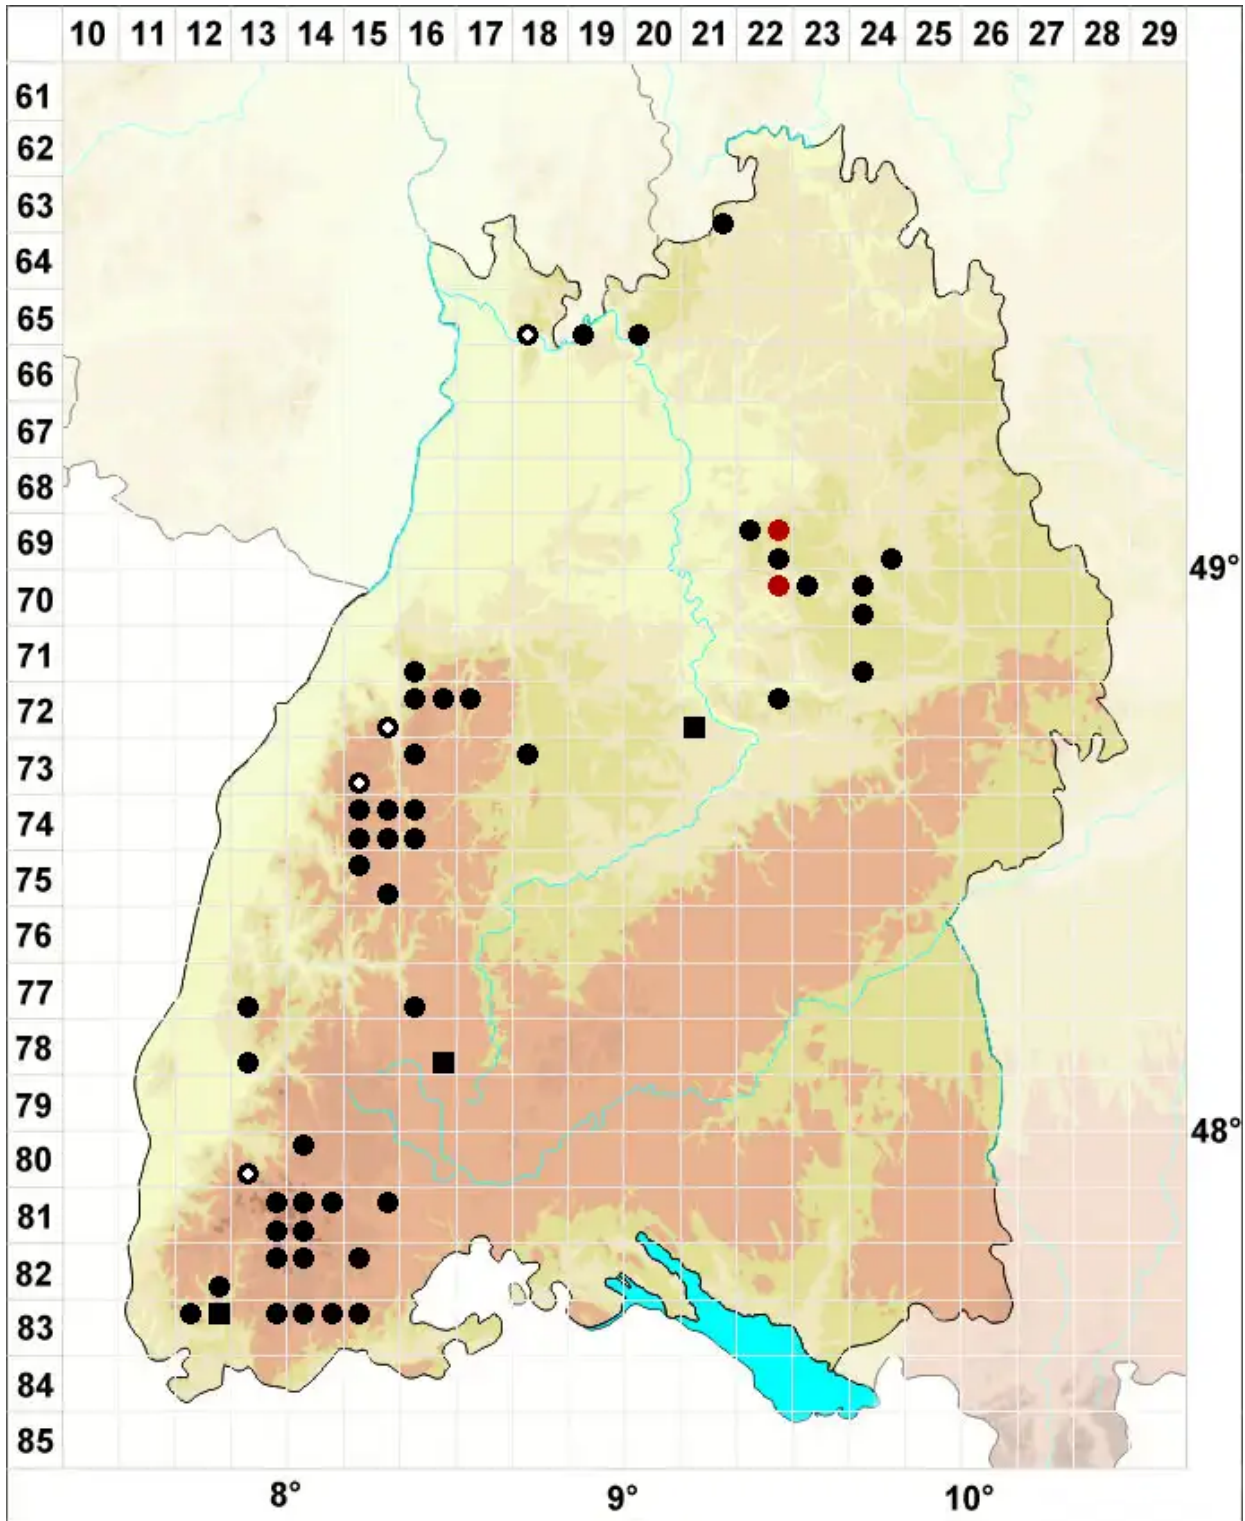

Jungermannia pumila With.

Kleines Jungermannmoos

Legende:

- Symbole:**
Ausgefülltes Symbol:
Zeitraum von 1980 bis heute (Aktuelle Angabe)
Leeres Symbol:
Zeitraum vor 1980 (Altangabe)
Quadrat: Herbarbeleg