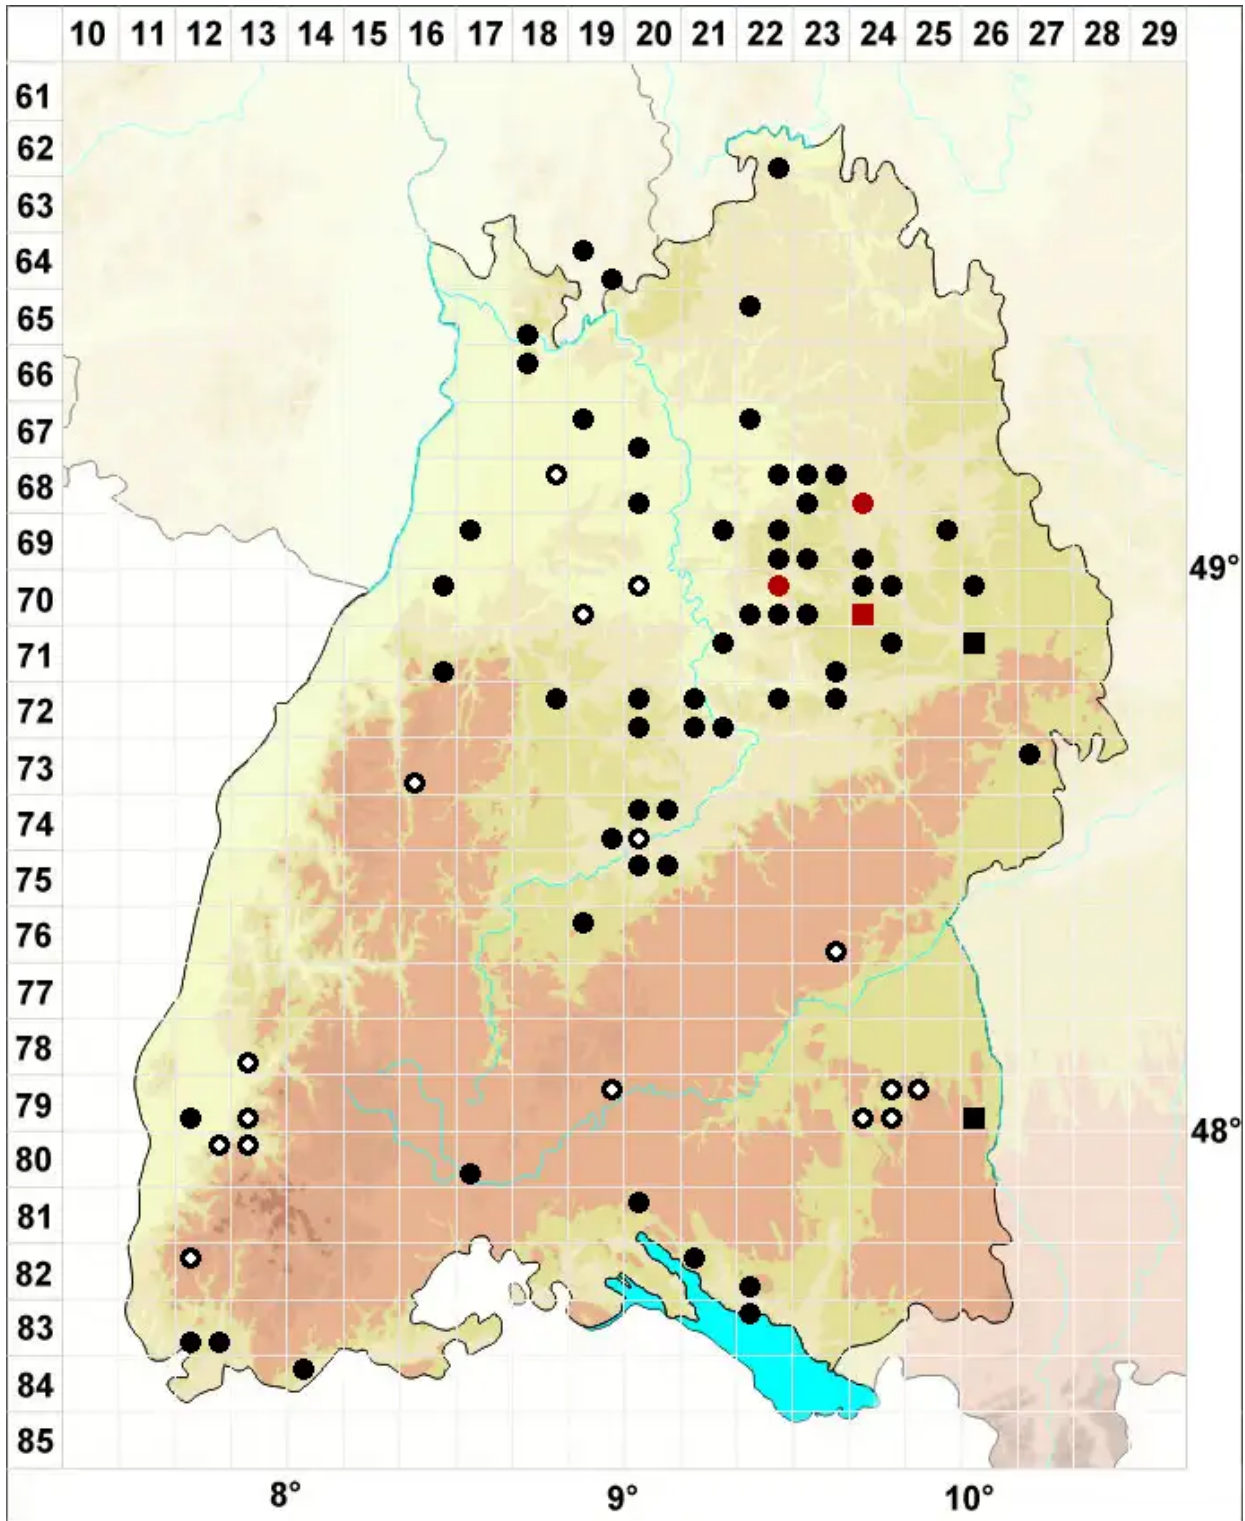

Fossombronia pusilla (L.) Nees

Zwerg-Zipfelmoos

Legende:

Symbole:
Ausgefülltes Symbol:
Zeitraum von 1980 bis heute (Aktuelle Angabe)
Leeres Symbol:
Zeitraum vor 1980 (Altangabe)
Quadrat: Herbarbeleg