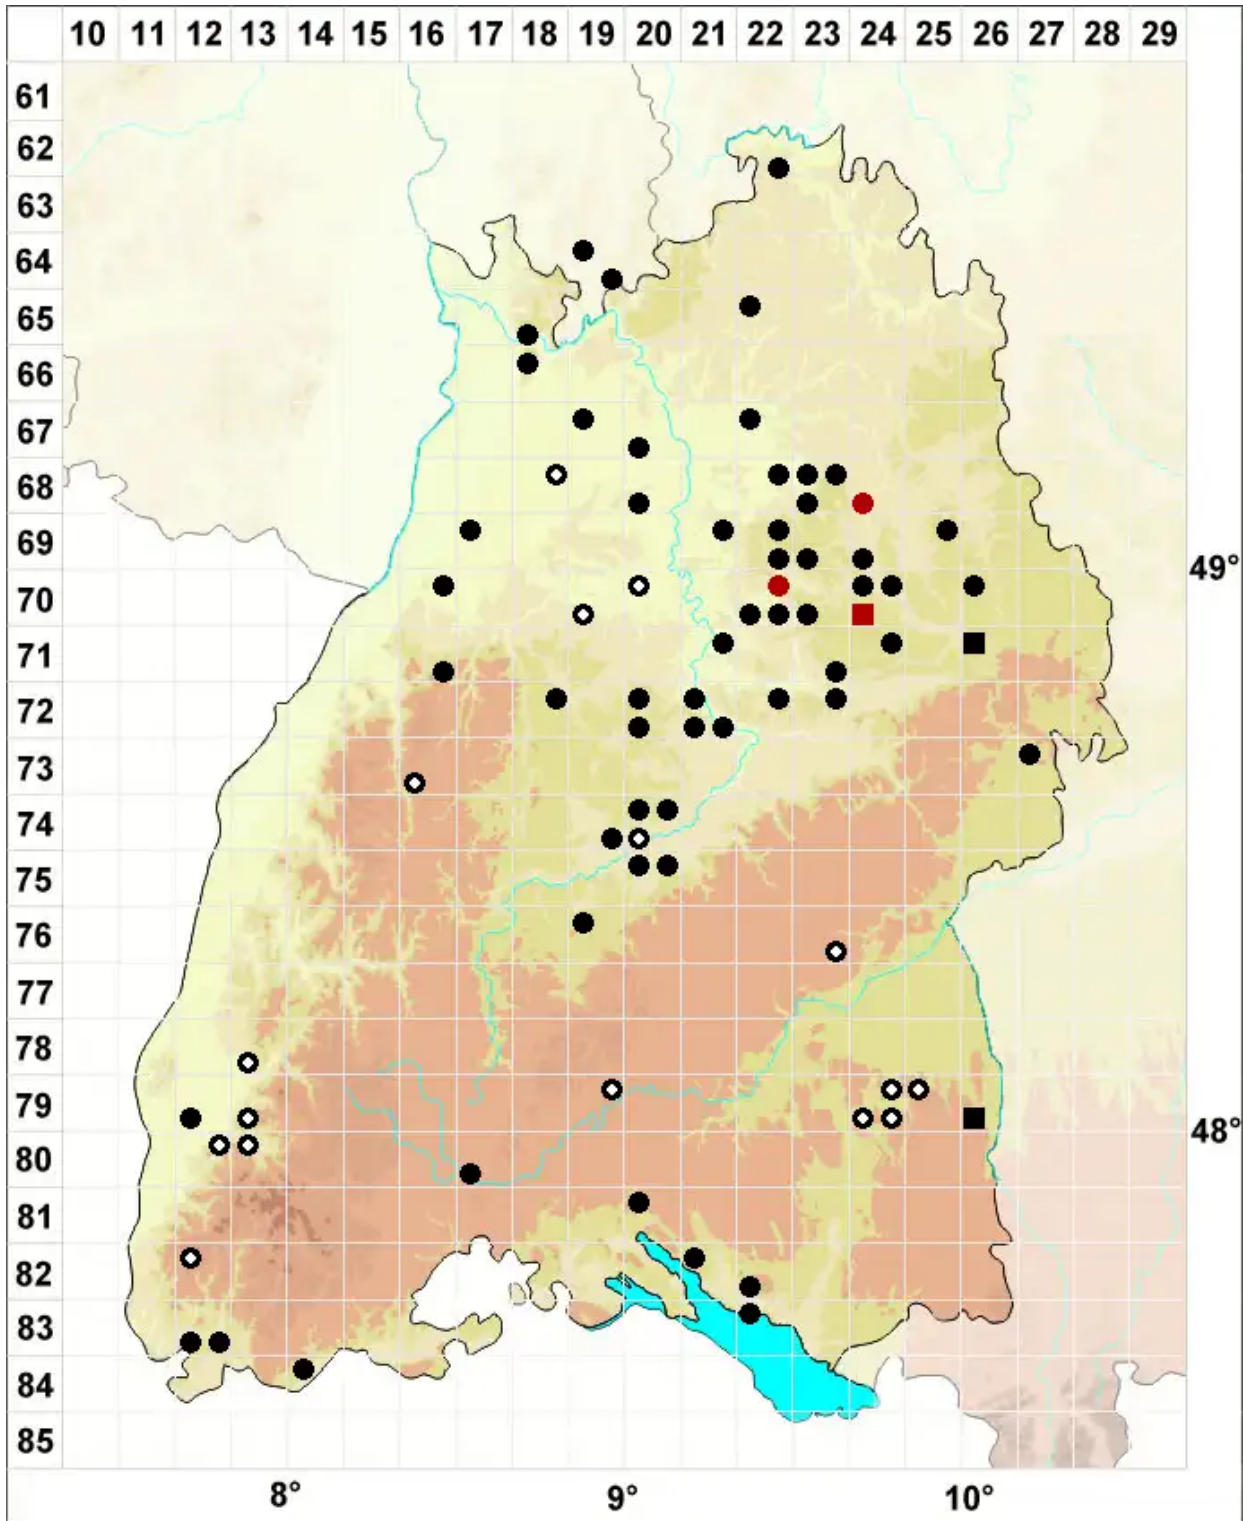

# Fossombronia pusilla (L.) Nees

Zwerg-Zipfelmoos

Legende:

**Symbole:**

- Ausgefülltes Symbol:  
Zeitraum von 1980 bis heute (Aktuelle Angabe)
- Leeres Symbol:  
Zeitraum vor 1980 (Altangabe)
- Quadrat: Herbarbeleg