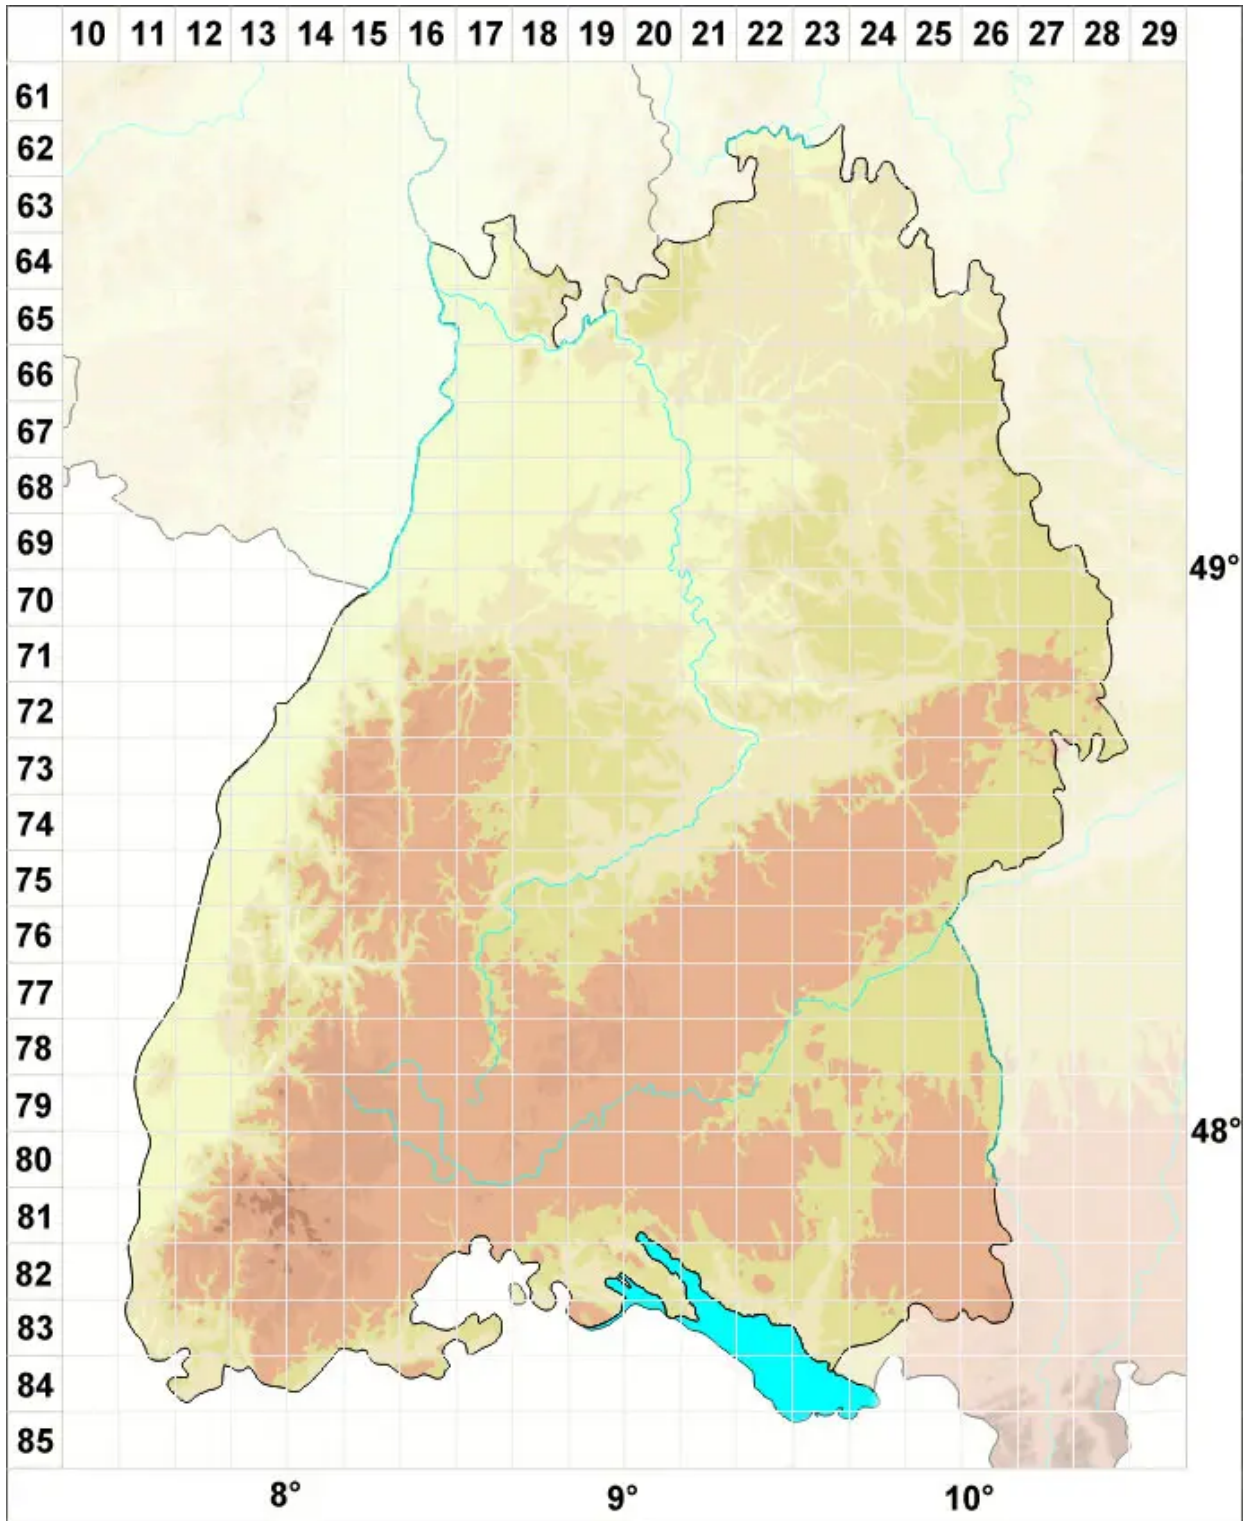

Schljakovianthus quadrilobus (Lindb.) Konstant. & Vilnet

Vierlappiges Bartspitzmoos

Legende:

Symbole:

Ausgefülltes Symbol:
Zeitraum von 1980 bis heute (Aktuelle Angabe)

Leeres Symbol:
Zeitraum vor 1980 (Altangabe)

Quadrat: Herbarbeleg