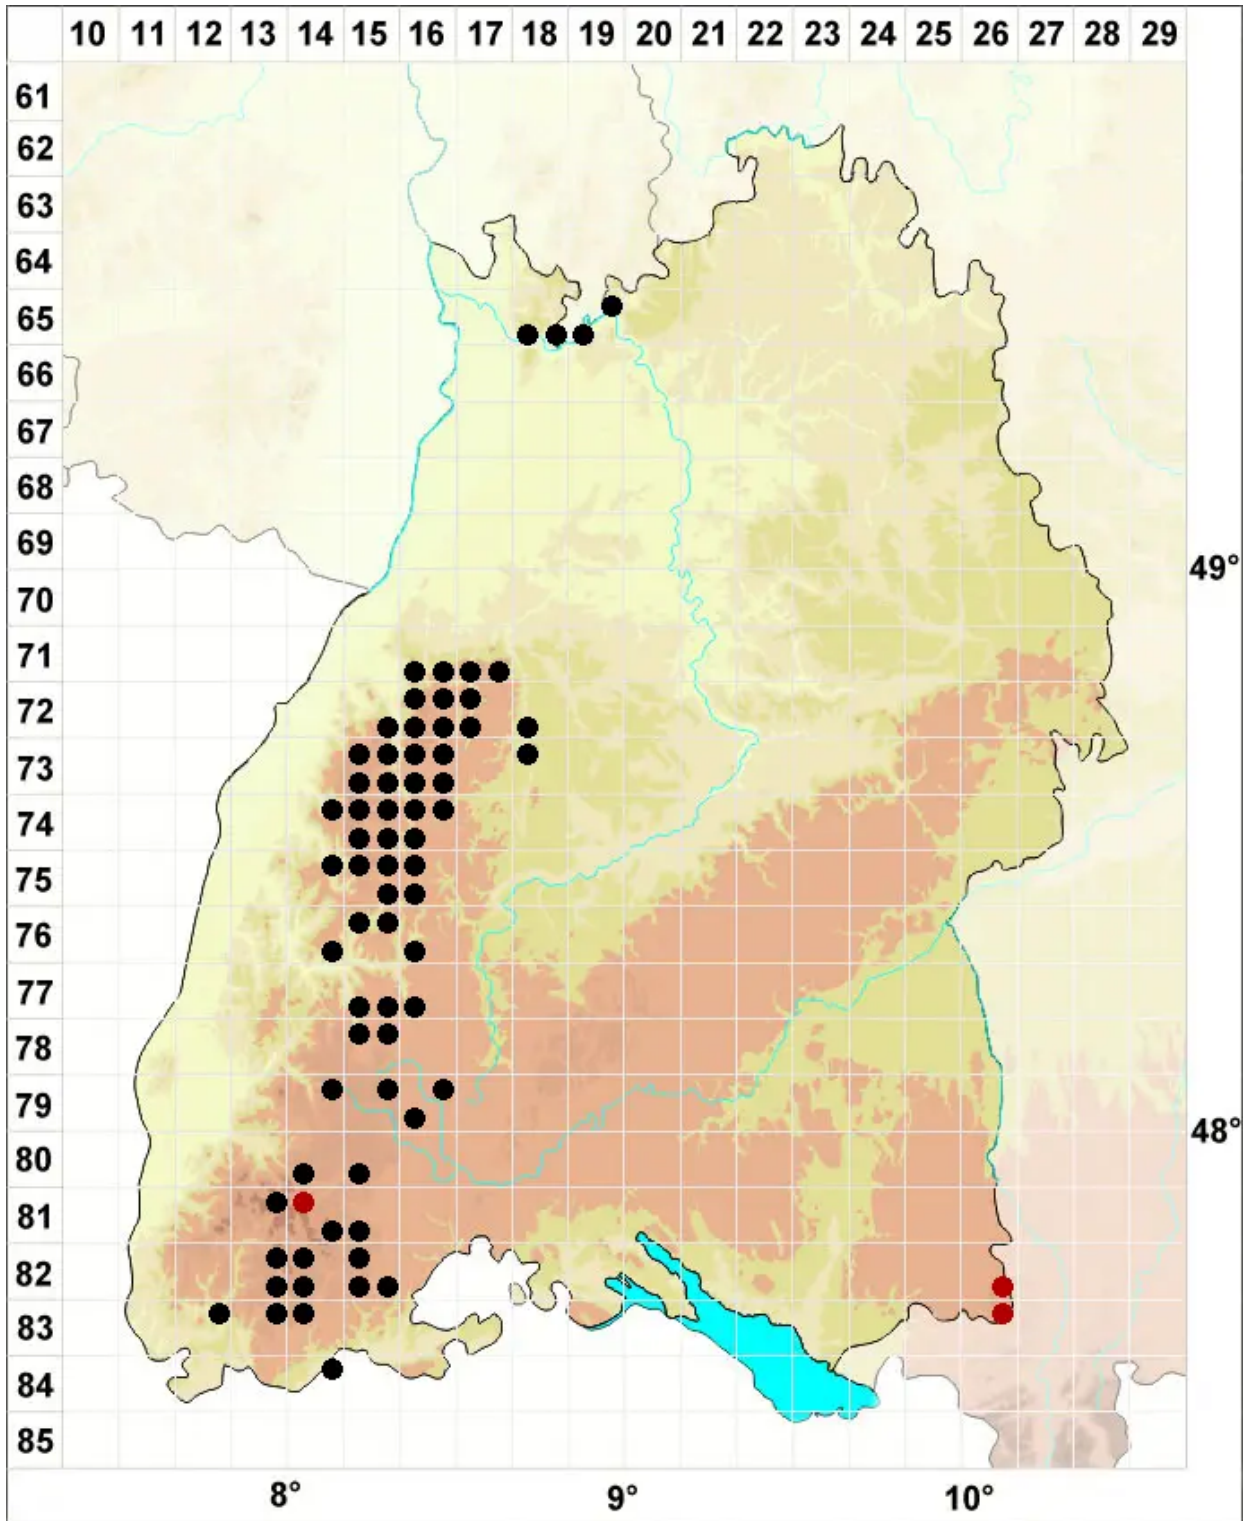

# Neorthocaulis attenuatus (Mart.) L.Söderstr., De Roo & Heed

Flagellen-Neubartspitzmoos

Legende:

- Symbole:**  
Ausgefülltes Symbol:  
Zeitraum von 1980 bis heute (Aktuelle Angabe)  
Leeres Symbol:  
Zeitraum vor 1980 (Altangabe)  
Quadrat: Herbarbeleg