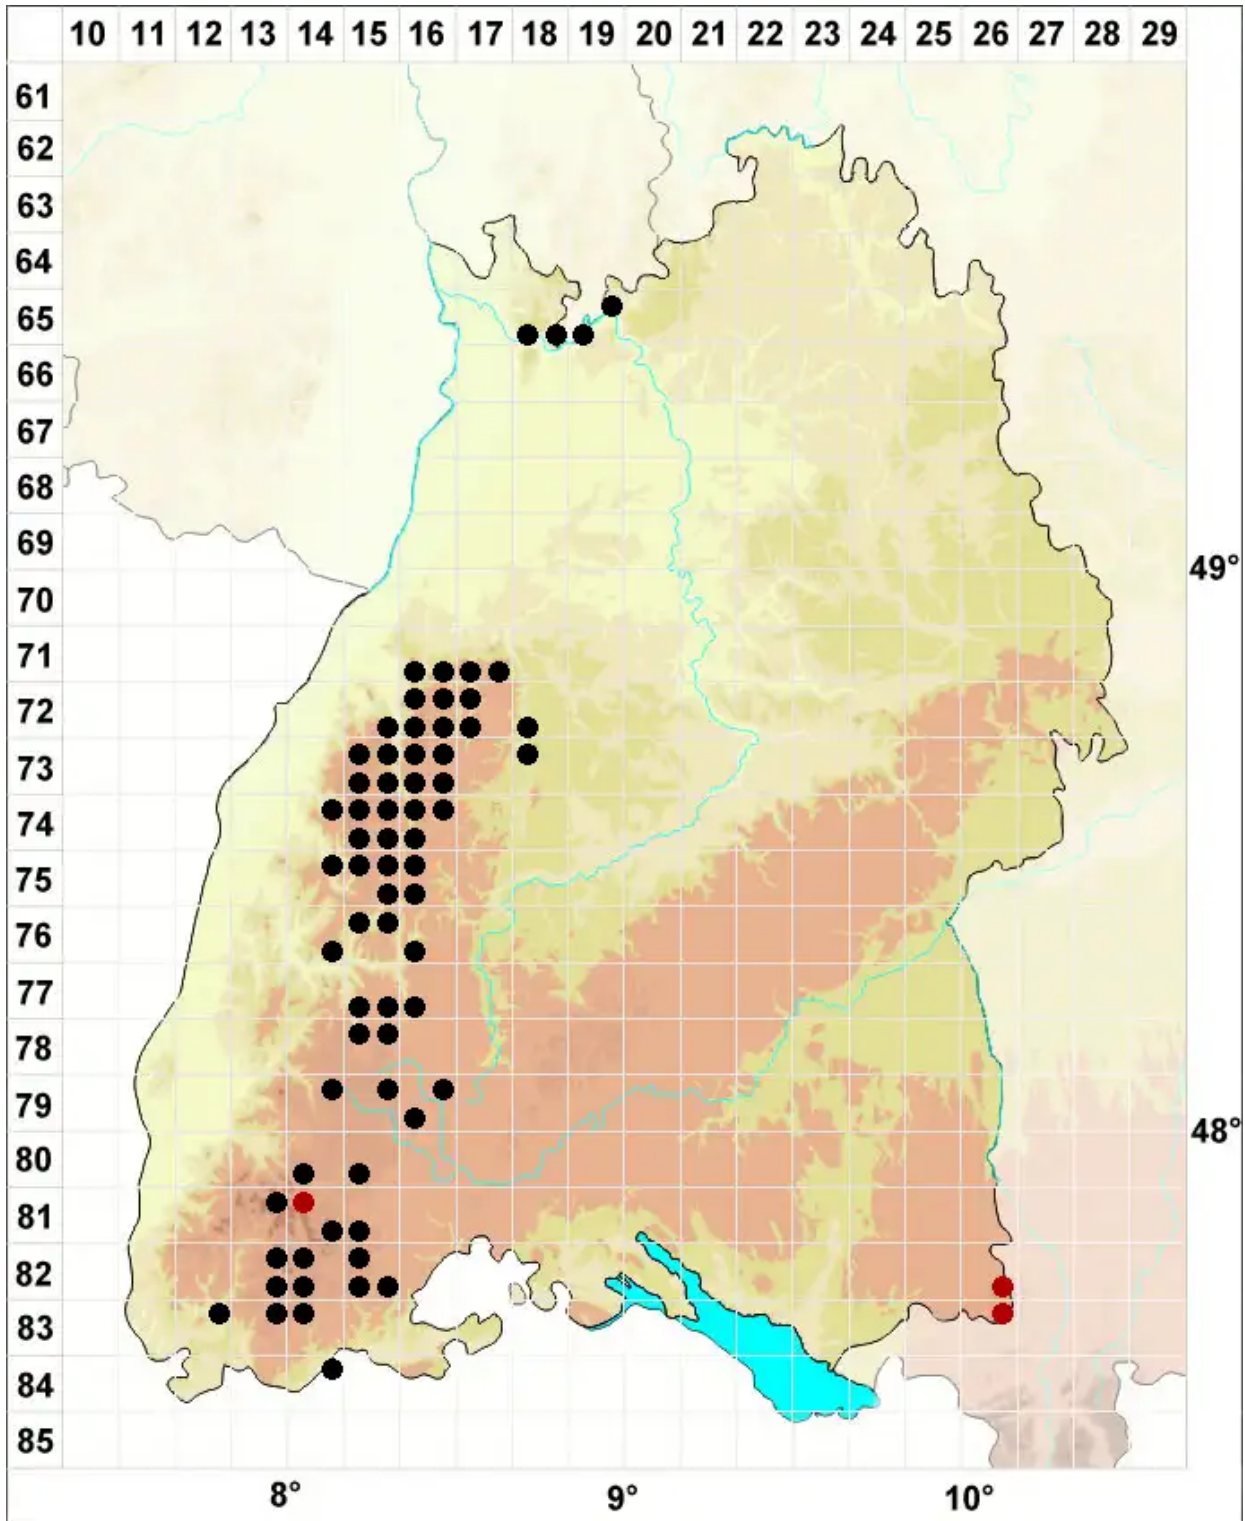

# Neorthocaulis attenuatus (Mart.) L.Söderstr., De Roo & Heide

Flagellen-Neubartspitzmoos

Legende:

**Symbole:**

Ausgefülltes Symbol:  
Zeitraum von 1980 bis heute (Aktuelle Angabe)

Leeres Symbol:  
Zeitraum vor 1980 (Altangabe)

Quadrat: Herbarbeleg