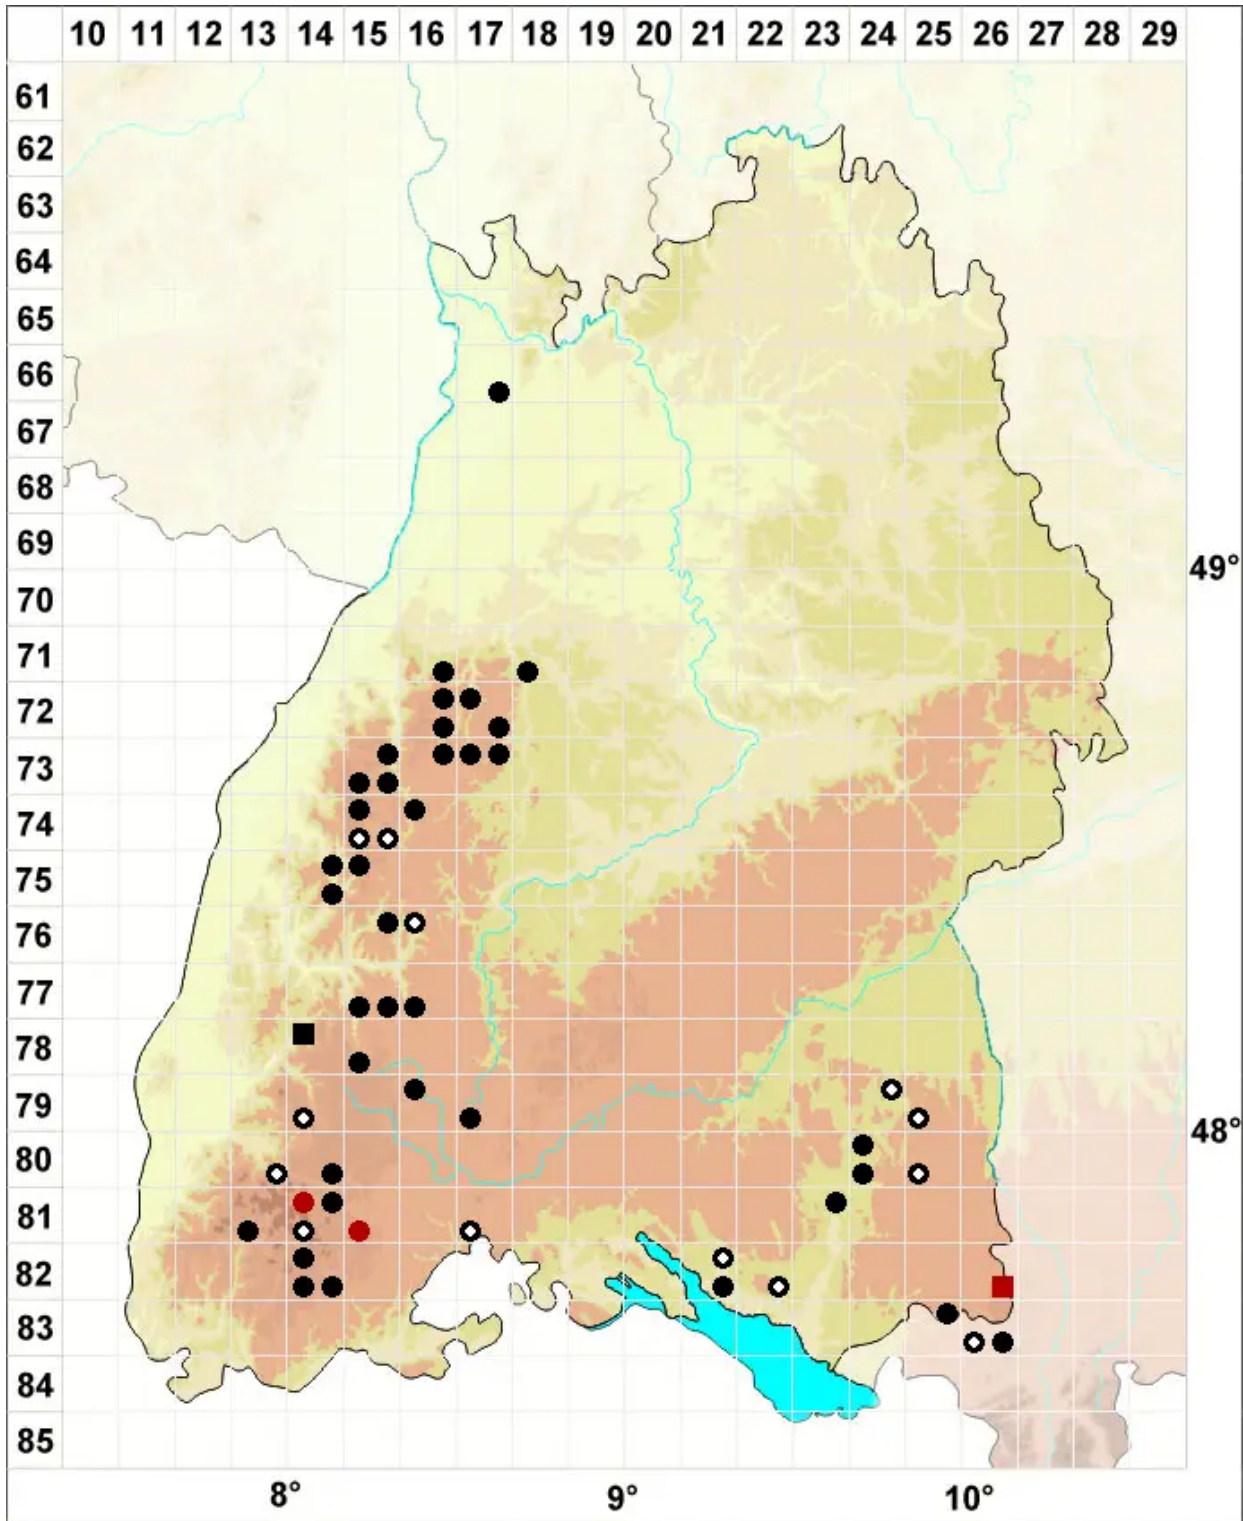

Odontoschisma denudatum (Nees) Dumort

Nacktes Schlitzkelchmoos

Legende:

Symbole:
Ausgefülltes Symbol:
Zeitraum von 1980 bis heute (Aktuelle Angabe)
Leeres Symbol:
Zeitraum vor 1980 (Altangabe)
Quadrat: Herbarbeleg