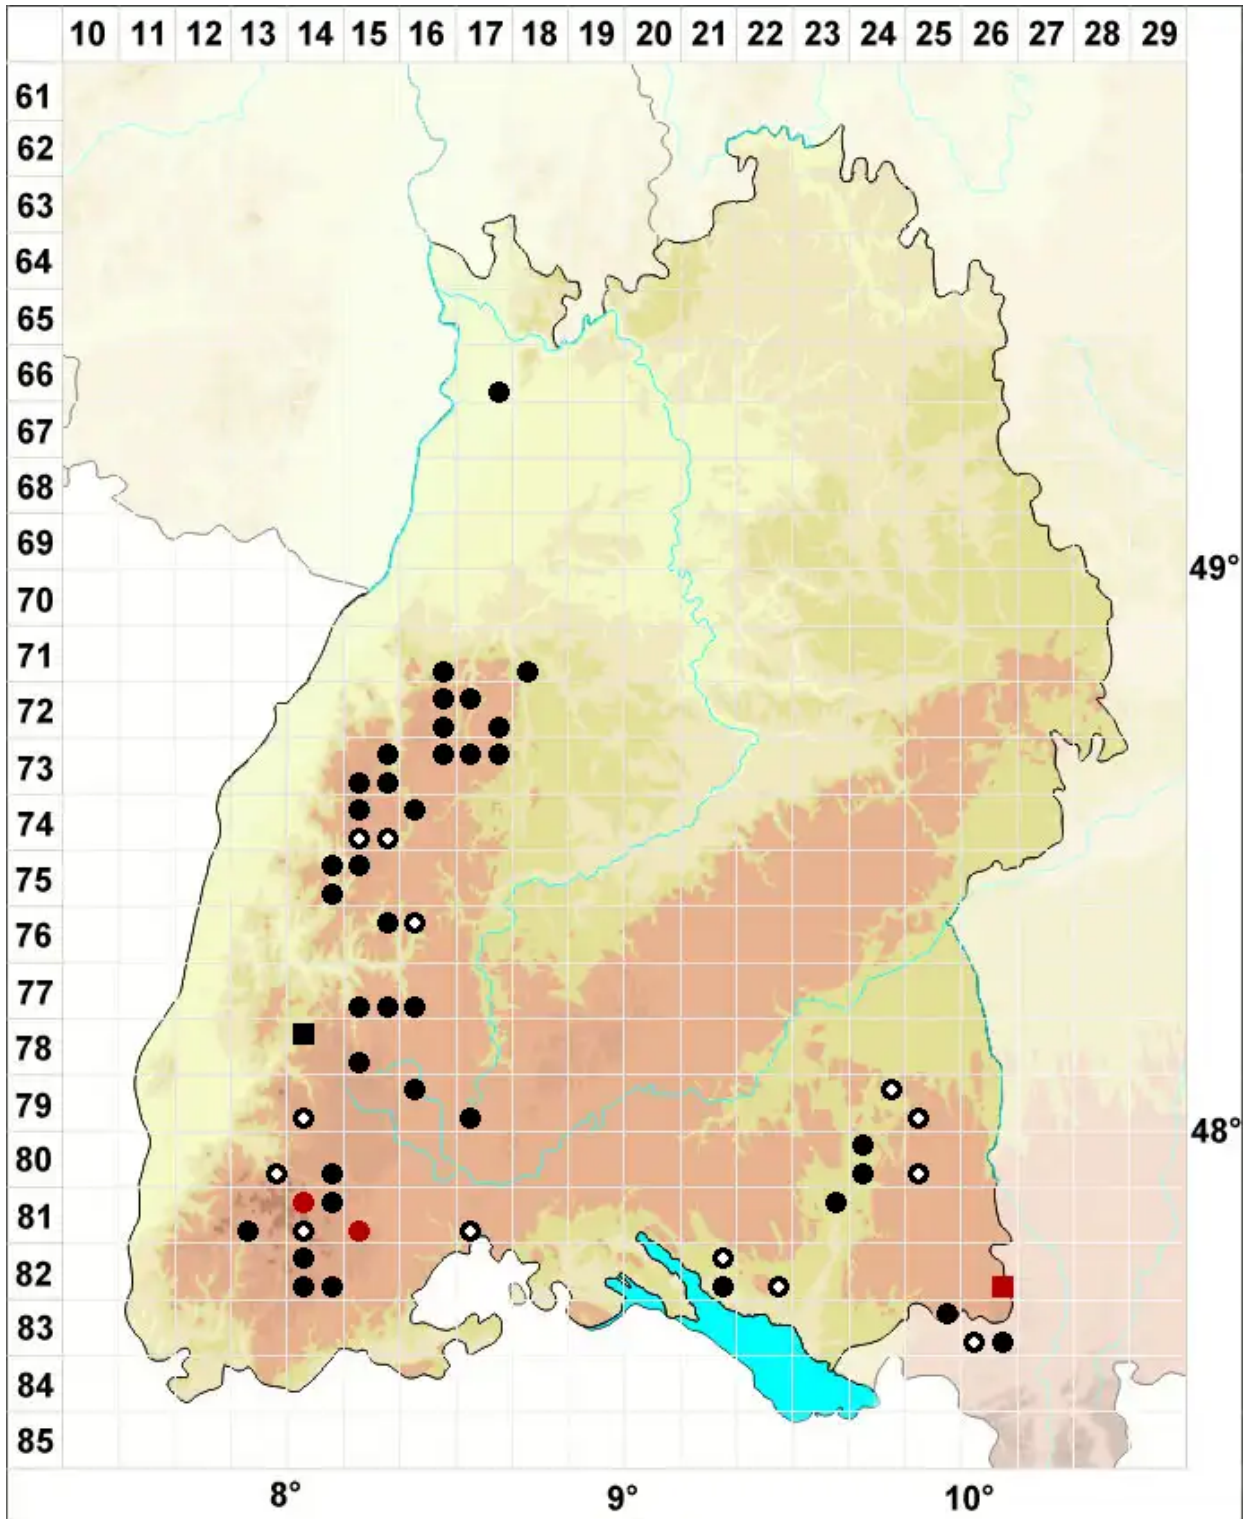

Odontoschisma denudatum (Nees) Dumort

Nacktes Schlitzkelchmoos

Legende:

- Symbole:**
- Ausgefülltes Symbol:
Zeitraum von 1980 bis heute (Aktuelle Angabe)
 - Leeres Symbol:
Zeitraum vor 1980 (Altangabe)
 - Quadrat: Herbarbeleg