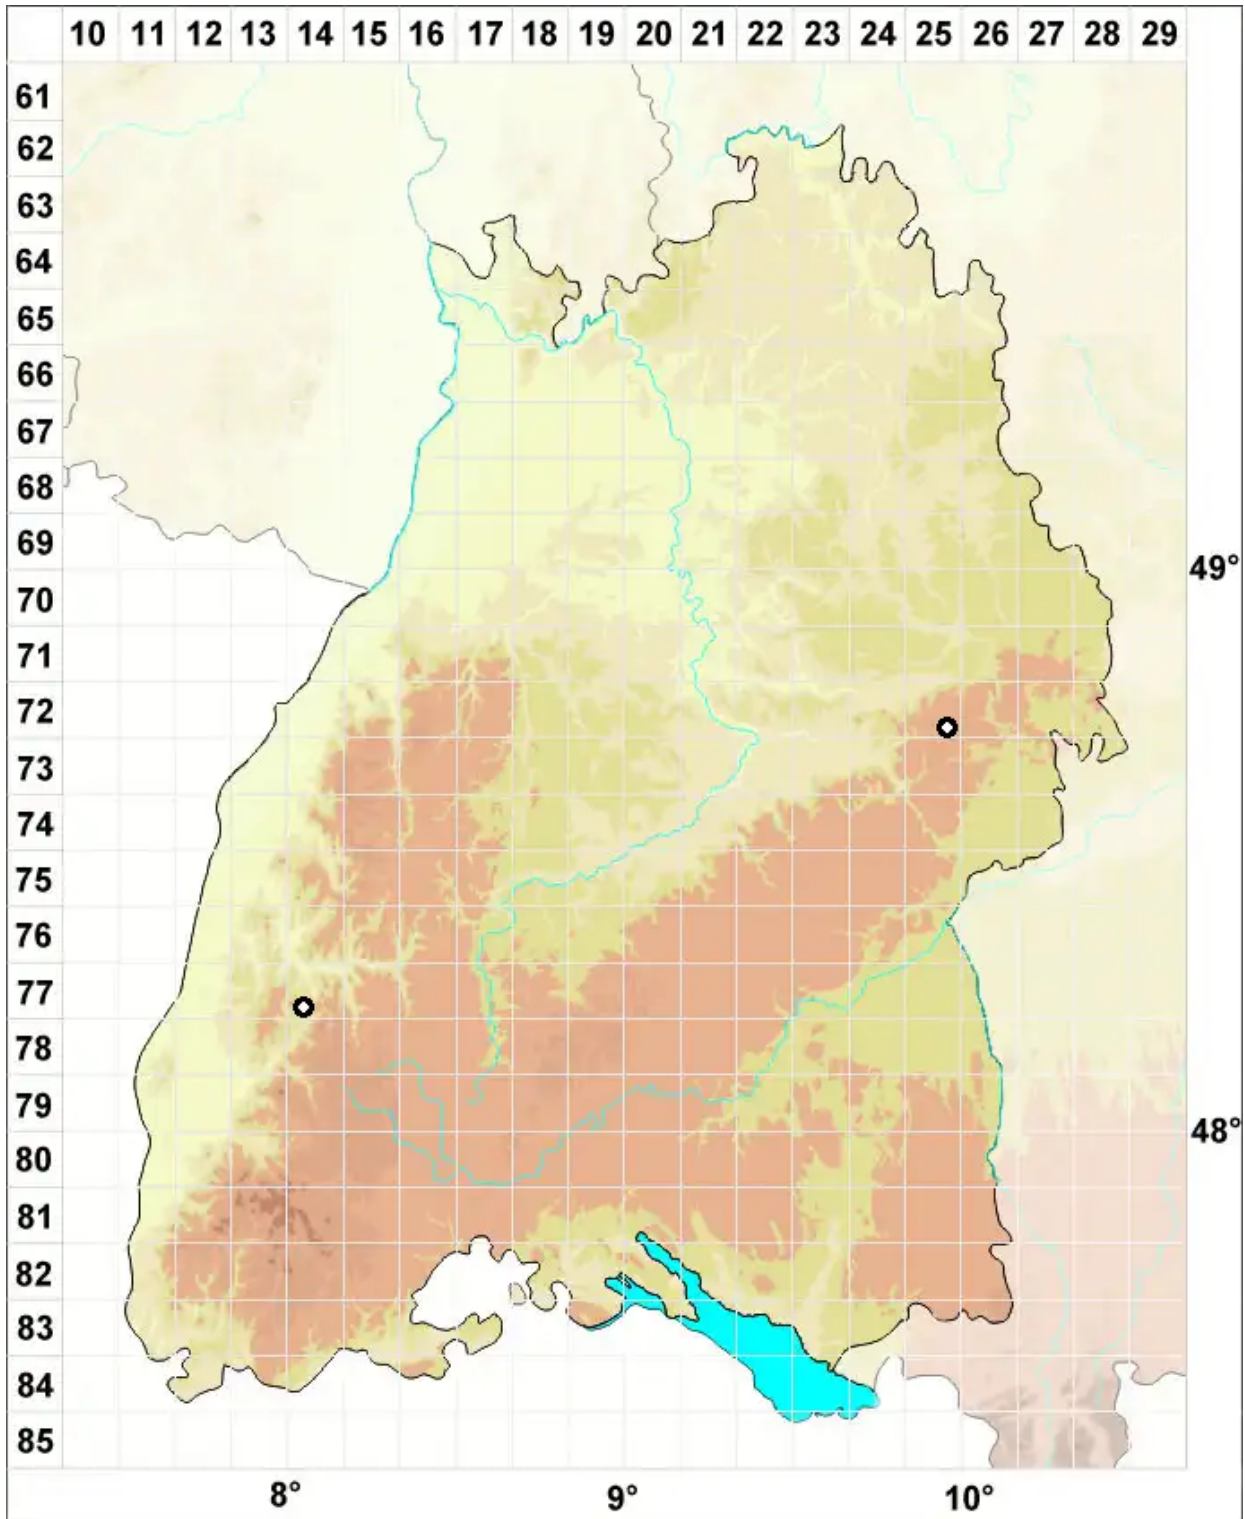

Biantheridion undulifolium (Nees) Konstant. & Vilnet

Moorbewohnendes Wellblattlebermoos

Legende:

Symbole:

Ausgefülltes Symbol:
Zeitraum von 1980 bis heute (Aktuelle Angabe)

Leeres Symbol:
Zeitraum vor 1980 (Altangabe)

Quadrat: Herbarbeleg