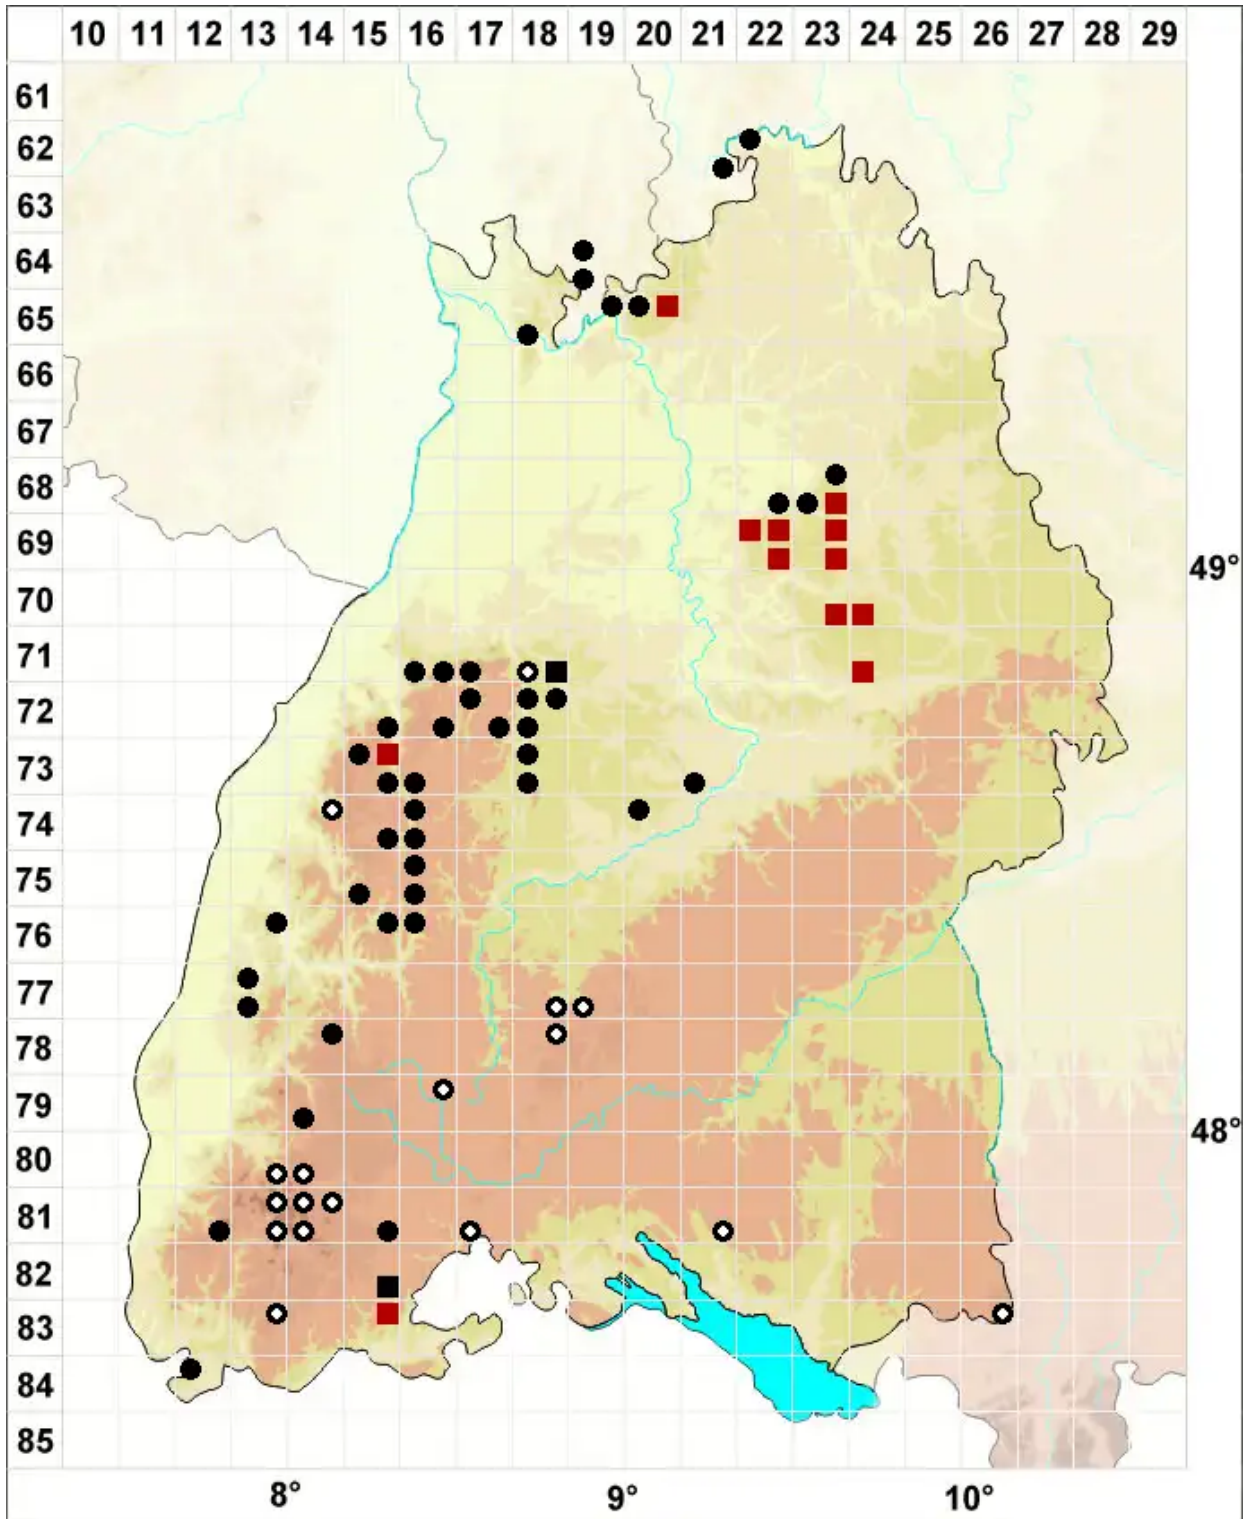

Harpanthus scutatus (F.Weber & D.Mohr) Spruce

Schild-Sichellebermoos

Legende:

- Symbole:**
- Ausgefülltes Symbol:
Zeitraum von 1980 bis heute (Aktuelle Angabe)
 - Leeres Symbol:
Zeitraum vor 1980 (Altangabe)
 - Quadrat: Herbarbeleg