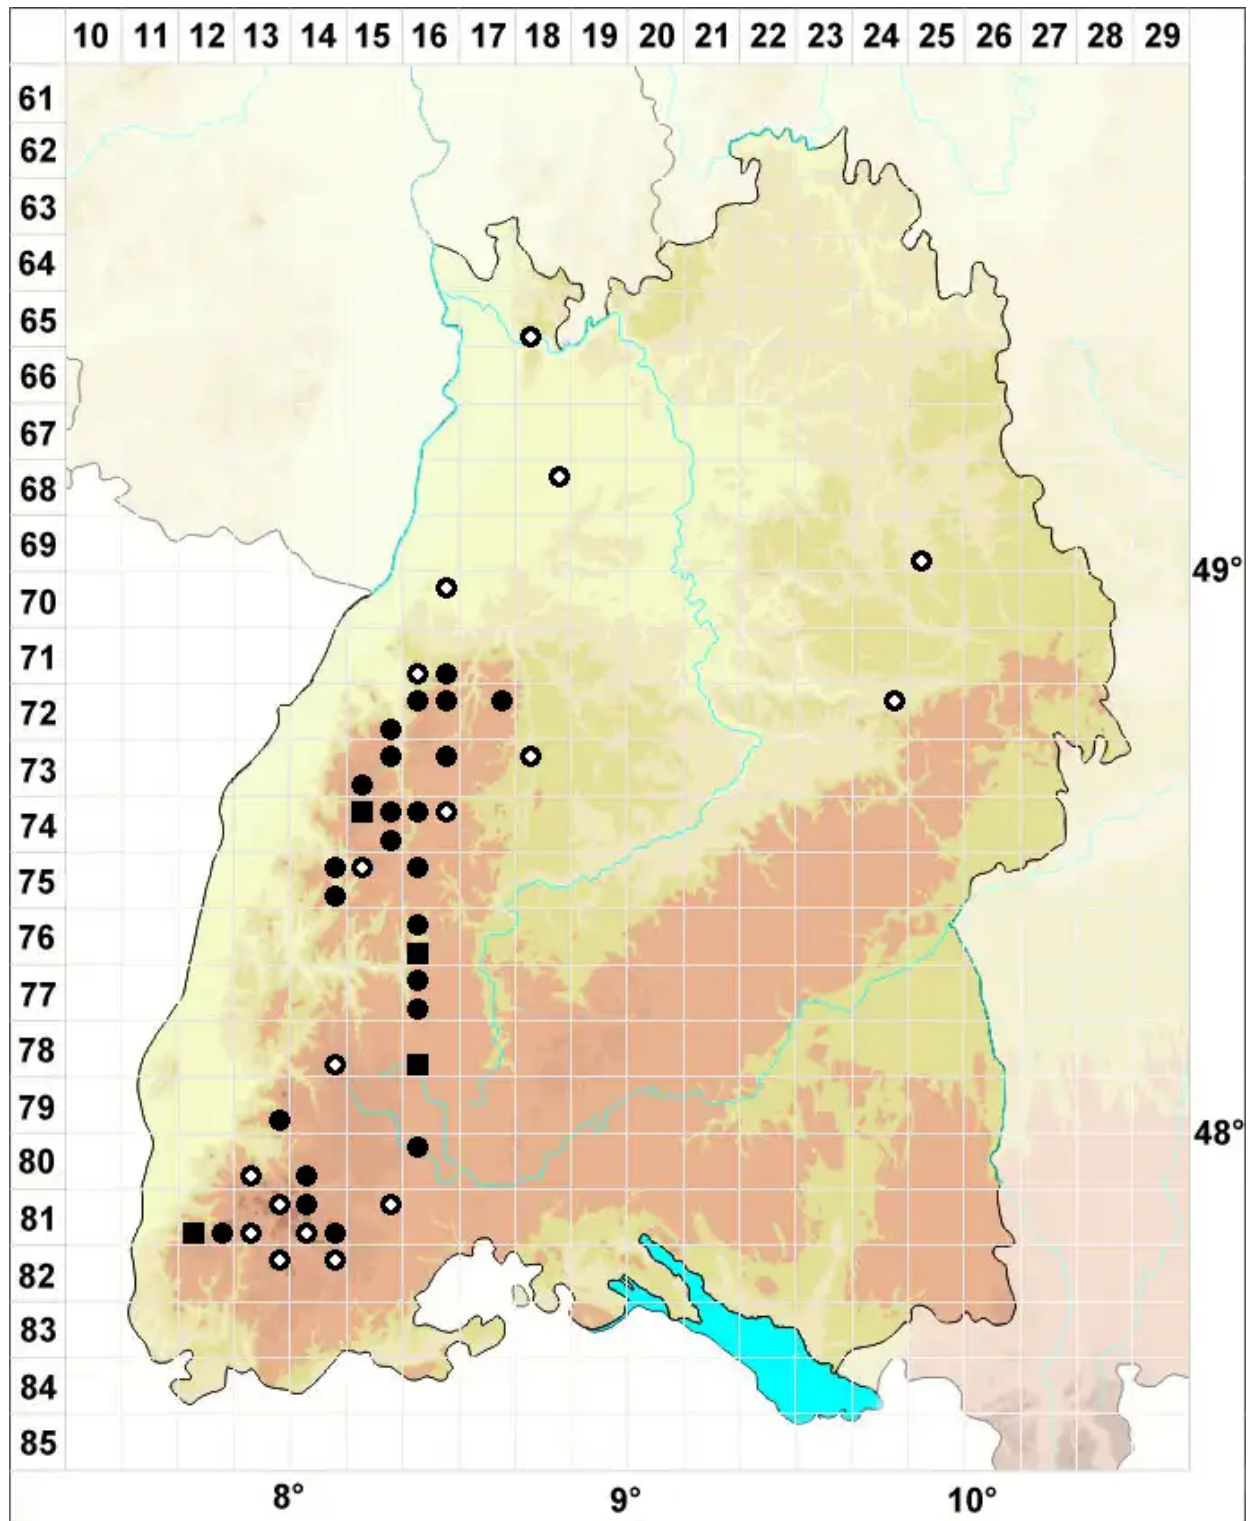

Solenostoma sphaerocarpum (Hook.) Steph.

Kugelfrüchtiges Blattkelchlebermoos, Kugelfrüchtiges Alt-Jungermannmoos

Legende:

- Symbole:**
- Ausgefülltes Symbol:
Zeitraum von 1980 bis heute (Aktuelle Angabe)
 - Leeres Symbol:
Zeitraum vor 1980 (Altangabe)
 - Quadrat: Herbarbeleg