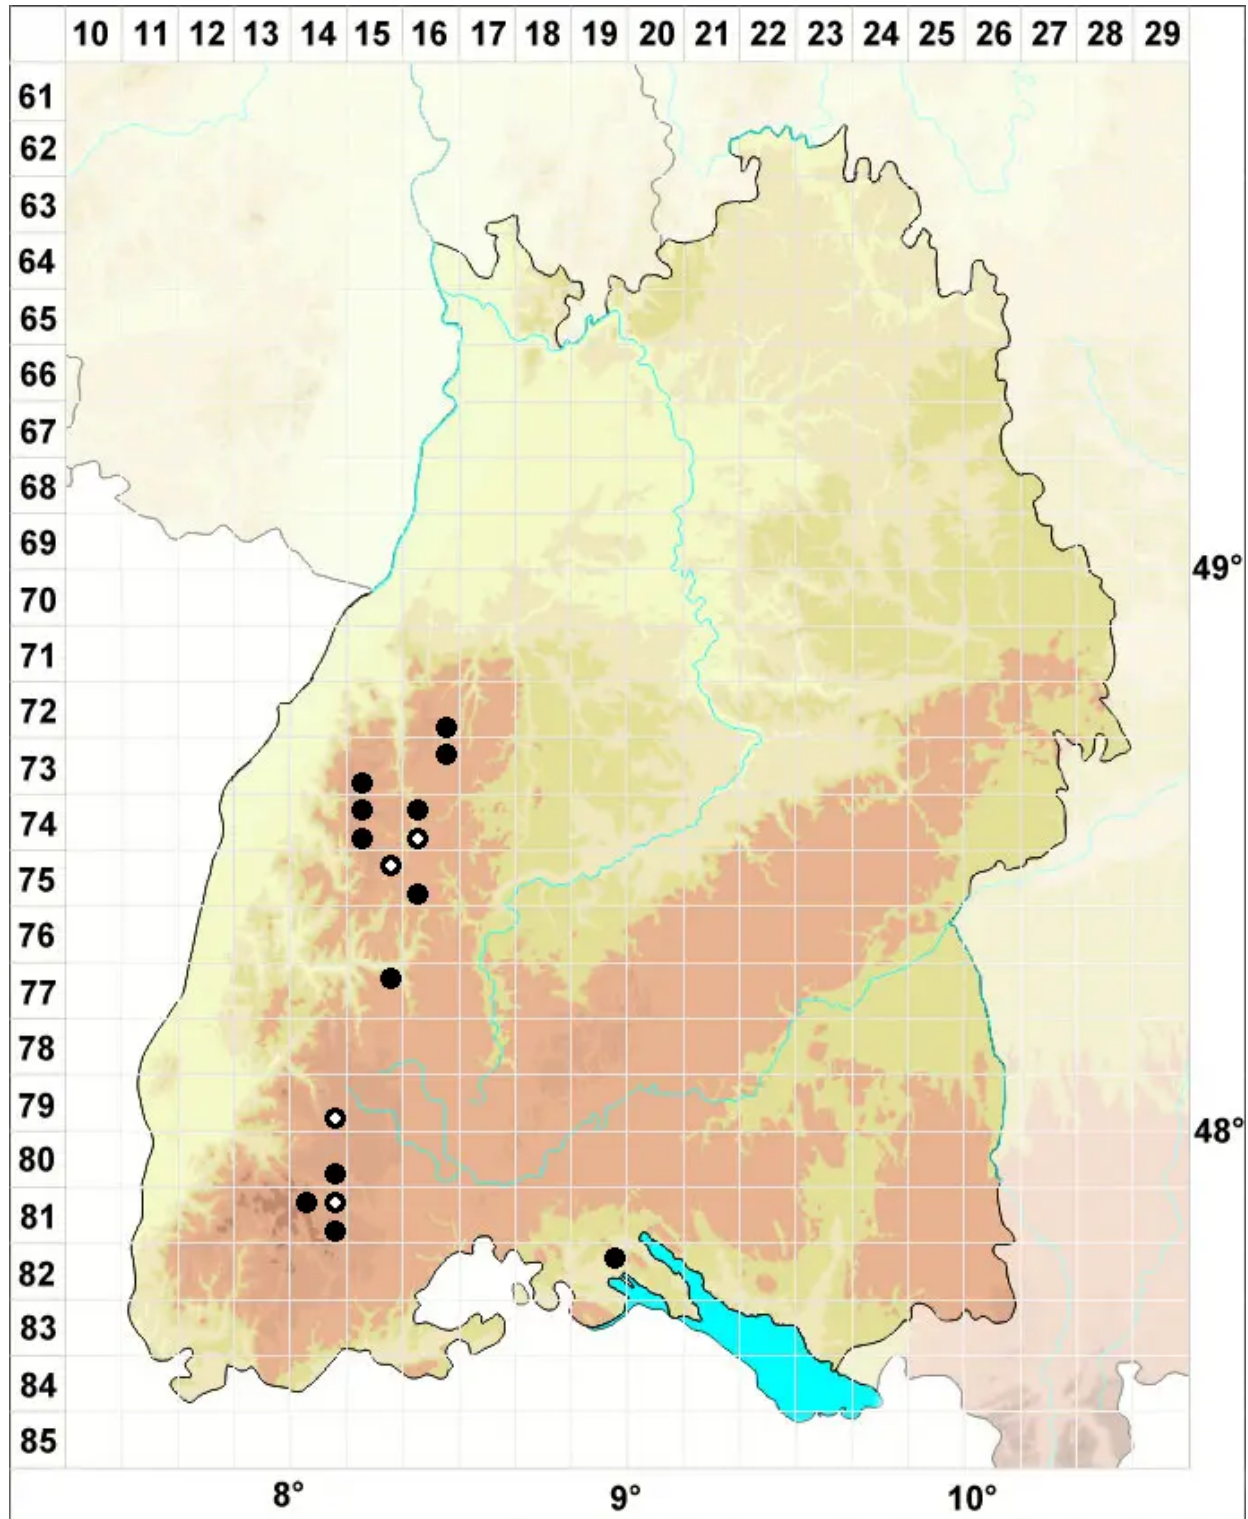

Odontoschisma sphagni (Dicks.) Dumort.

Torfmoor Schlitzkelchmoos, Hochmoor-Schlitzkelchmoos

Legende:

Symbole:

Ausgefülltes Symbol:
Zeitraum von 1980 bis heute (Aktuelle Angabe)

Leeres Symbol:
Zeitraum vor 1980 (Altangabe)

Quadrat: Herbarbeleg