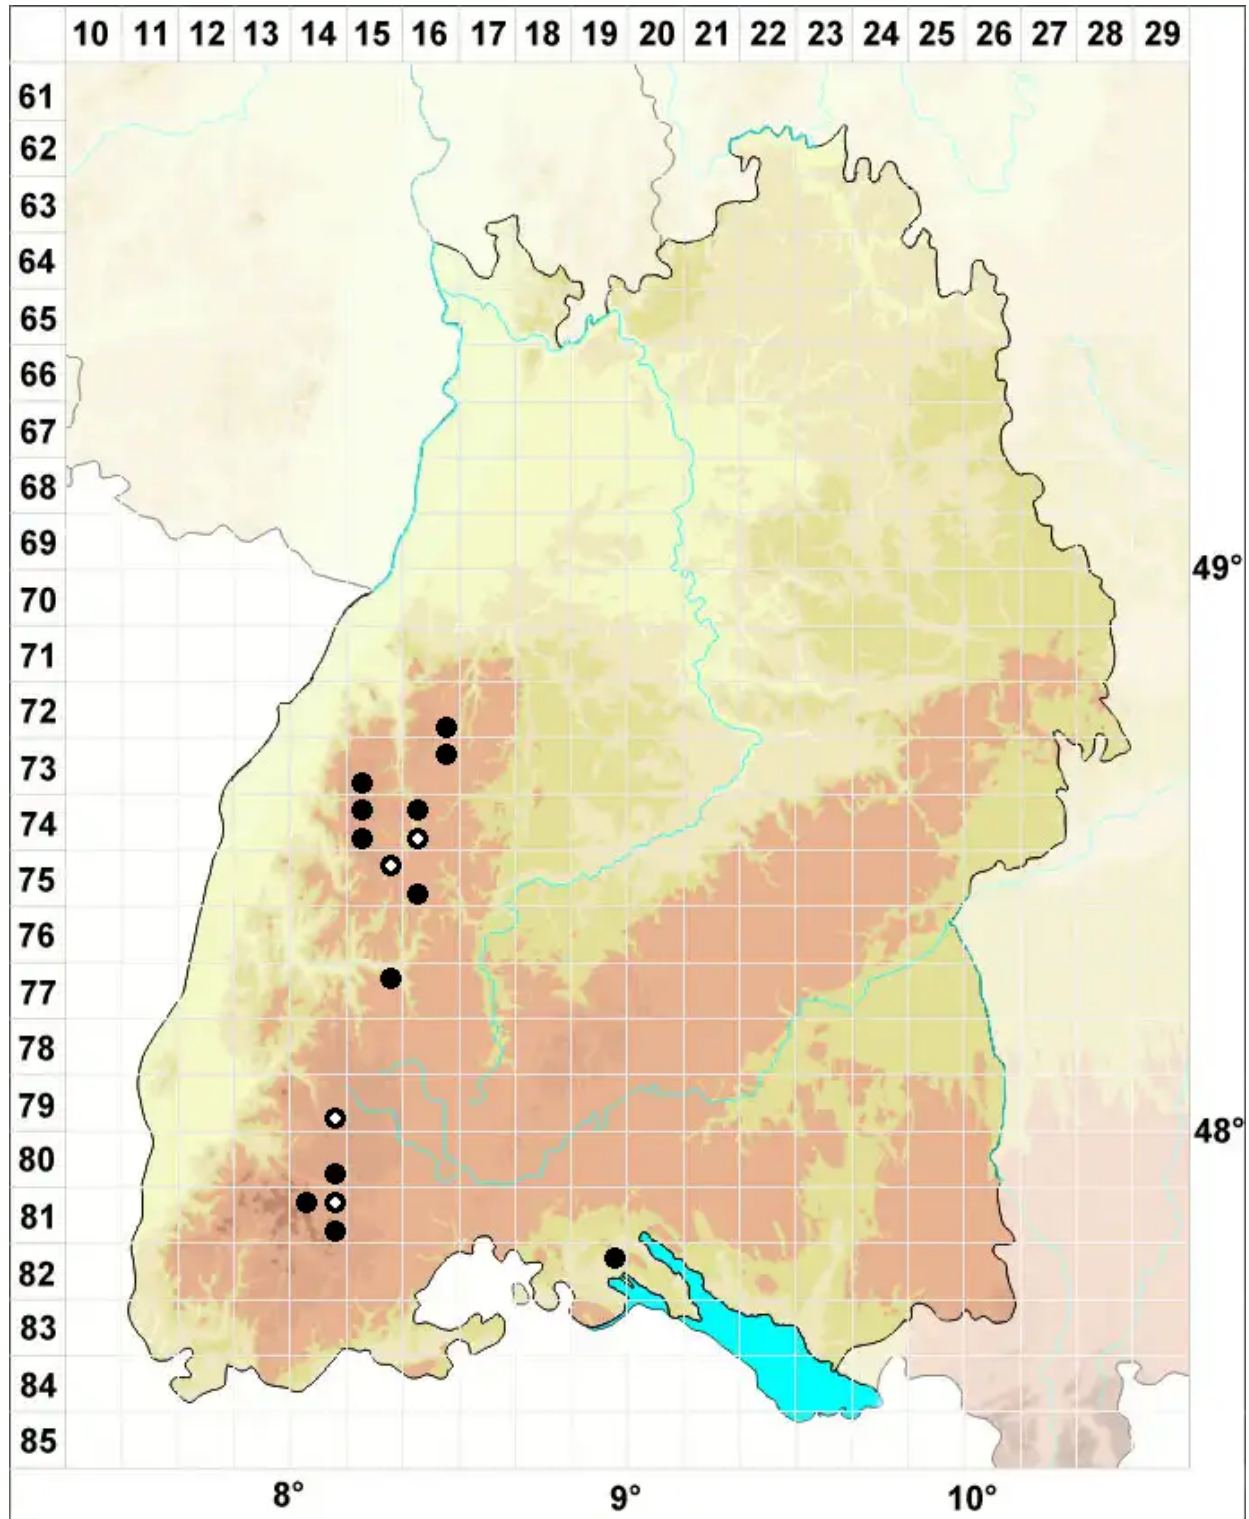

Odontoschisma sphagni (Dicks.) Dumort.

Torfmoor Schlitzkelchmoos, Hochmoor-Schlitzkelchmoos

Legende:

- Symbole:**
- Ausgefülltes Symbol:
Zeitraum von 1980 bis heute (Aktuelle Angabe)
 - Leeres Symbol:
Zeitraum vor 1980 (Altangabe)
 - Quadrat: Herbarbeleg