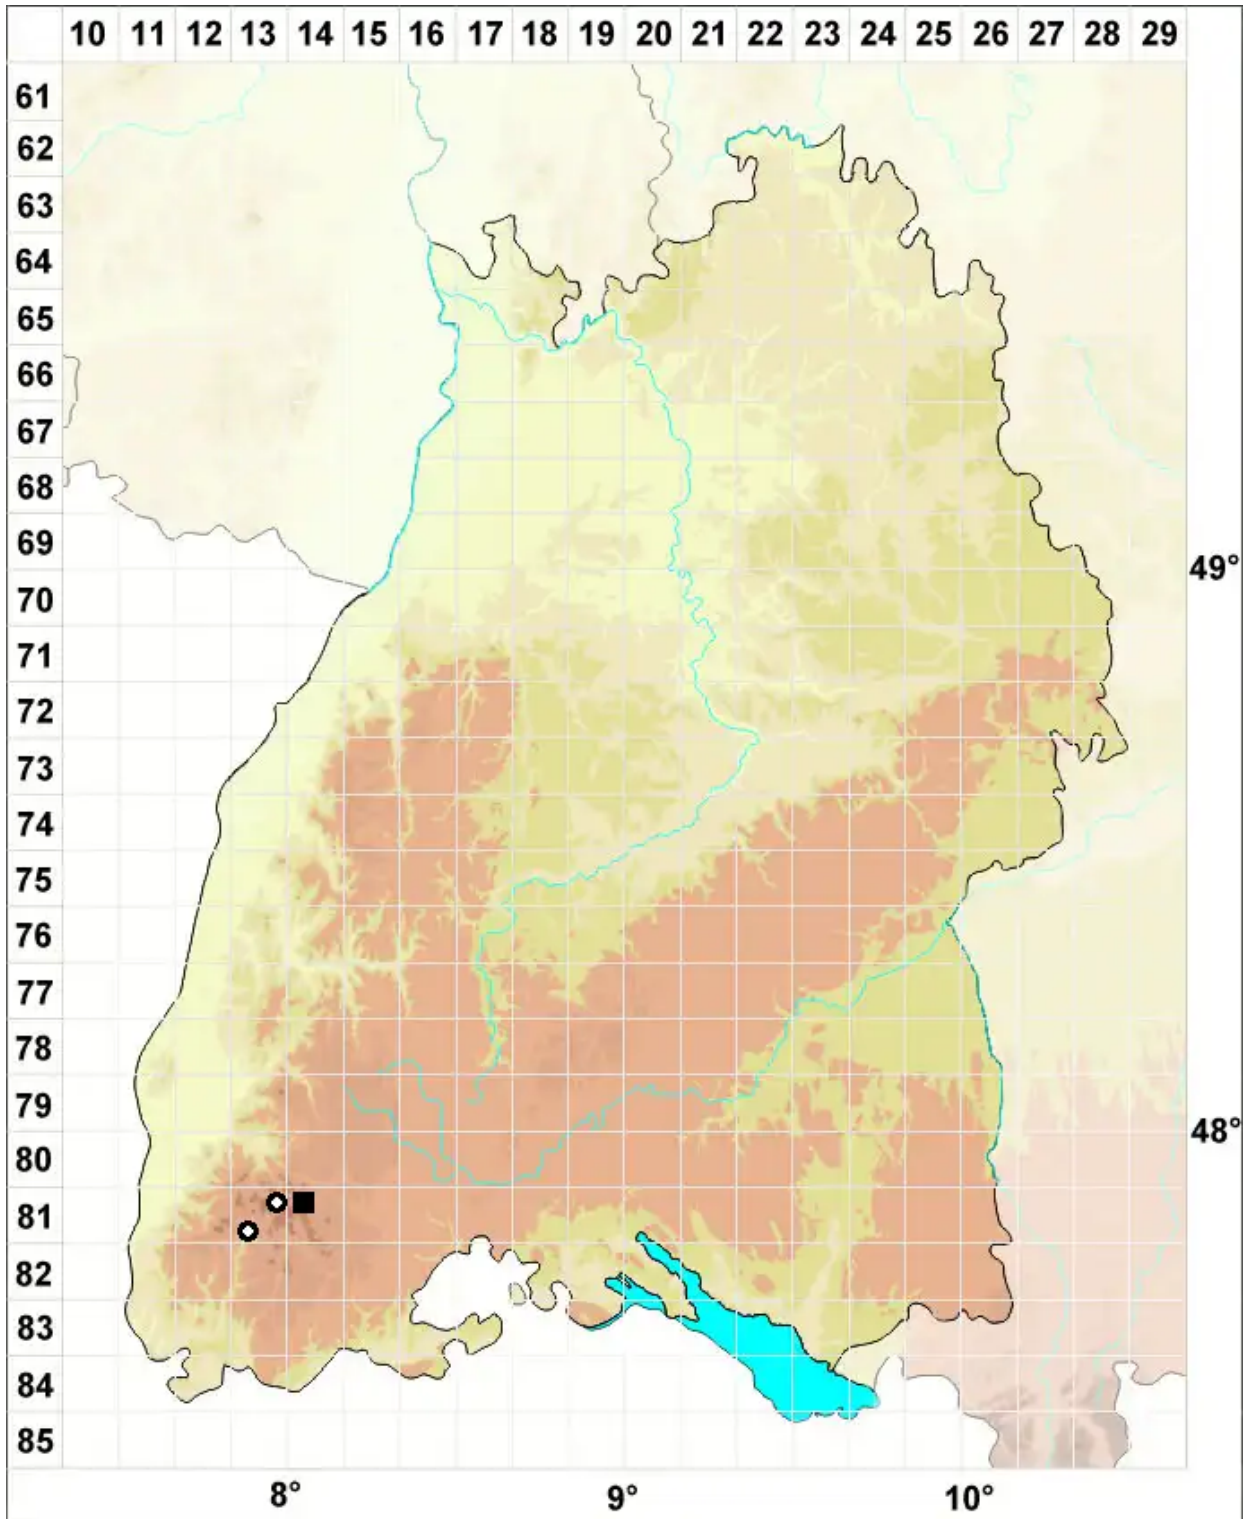

Scapania subalpina (Nees ex Lindenb.) Dumort.

Quell-Spatenmoos, Subalpines Spatenmoos

Legende:

Symbole:

Ausgefülltes Symbol:
Zeitraum von 1980 bis heute (Aktuelle Angabe)

Leeres Symbol:
Zeitraum vor 1980 (Altangabe)

Quadrat: Herbarbeleg