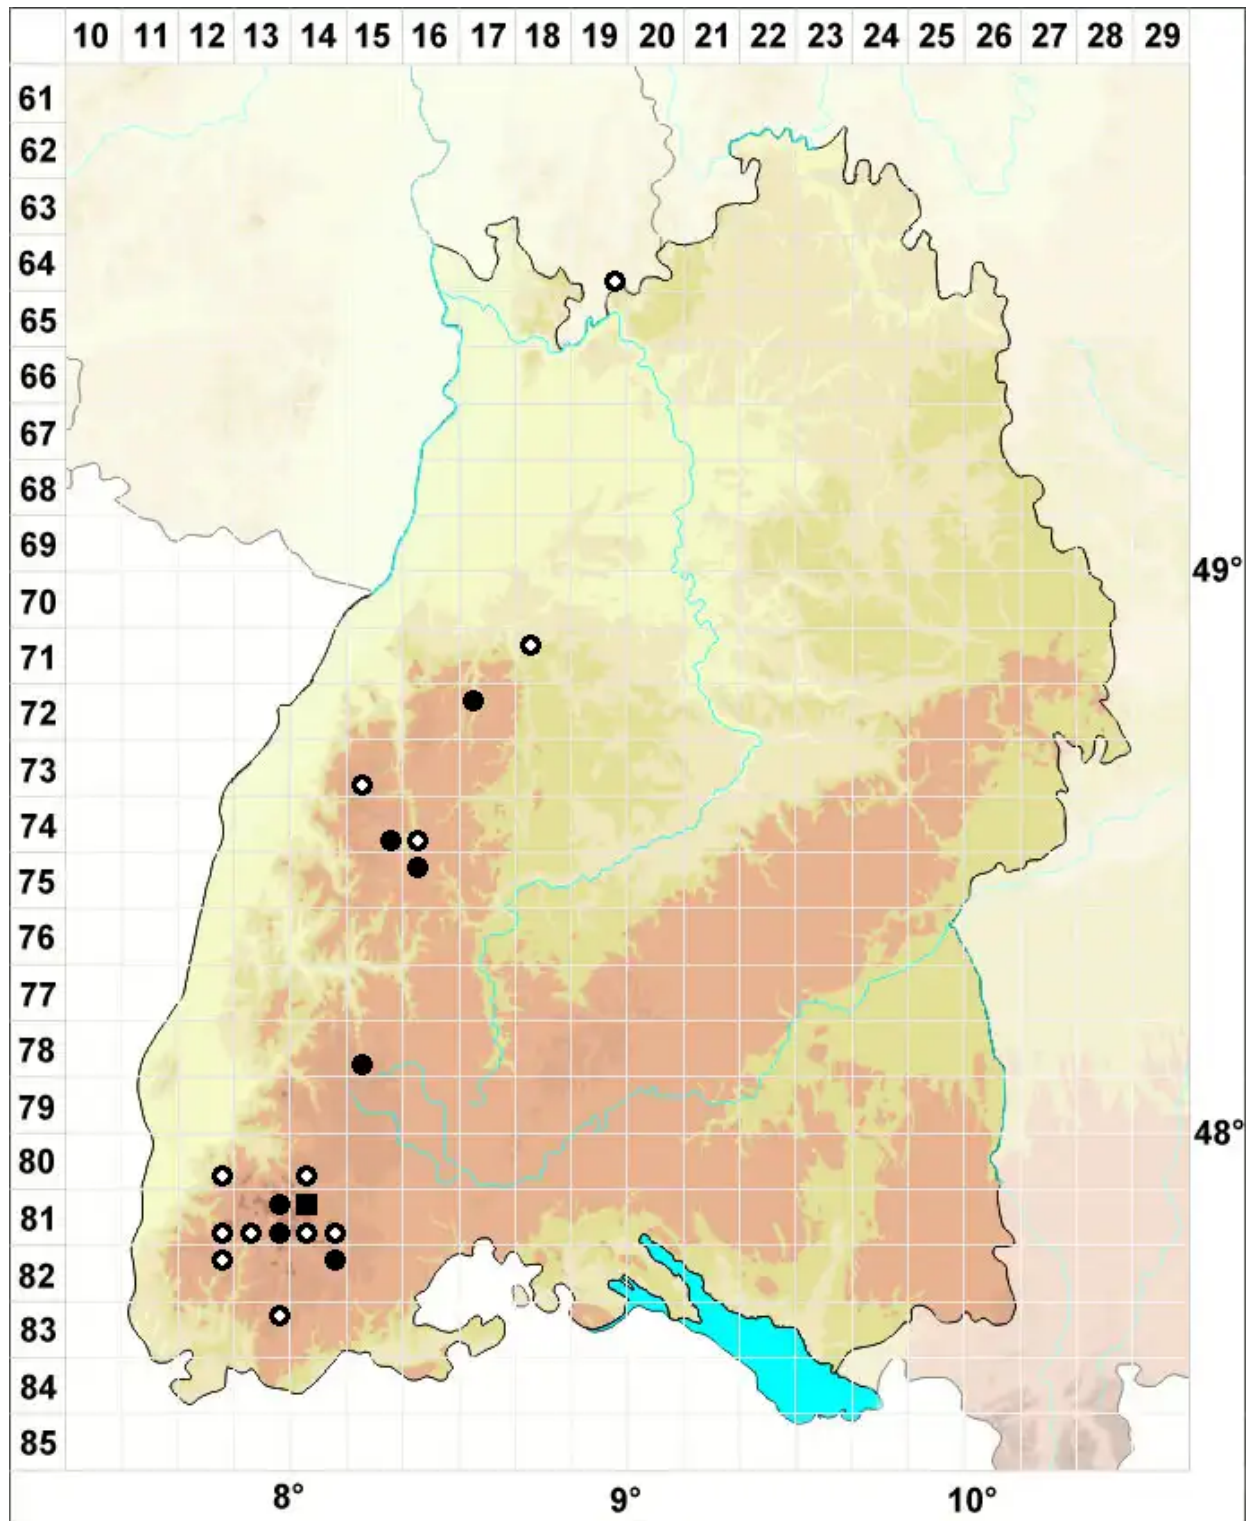

Solenostoma obovatum (Nees) C.Massal.

Bach-Blattkelchlebermoos, Eiförmiges Alt-Jungermannmoos

Legende:

Symbole:

Ausgefülltes Symbol:
Zeitraum von 1980 bis heute (Aktuelle Angabe)

Leeres Symbol:
Zeitraum vor 1980 (Altangabe)

Quadrat: Herbarbeleg