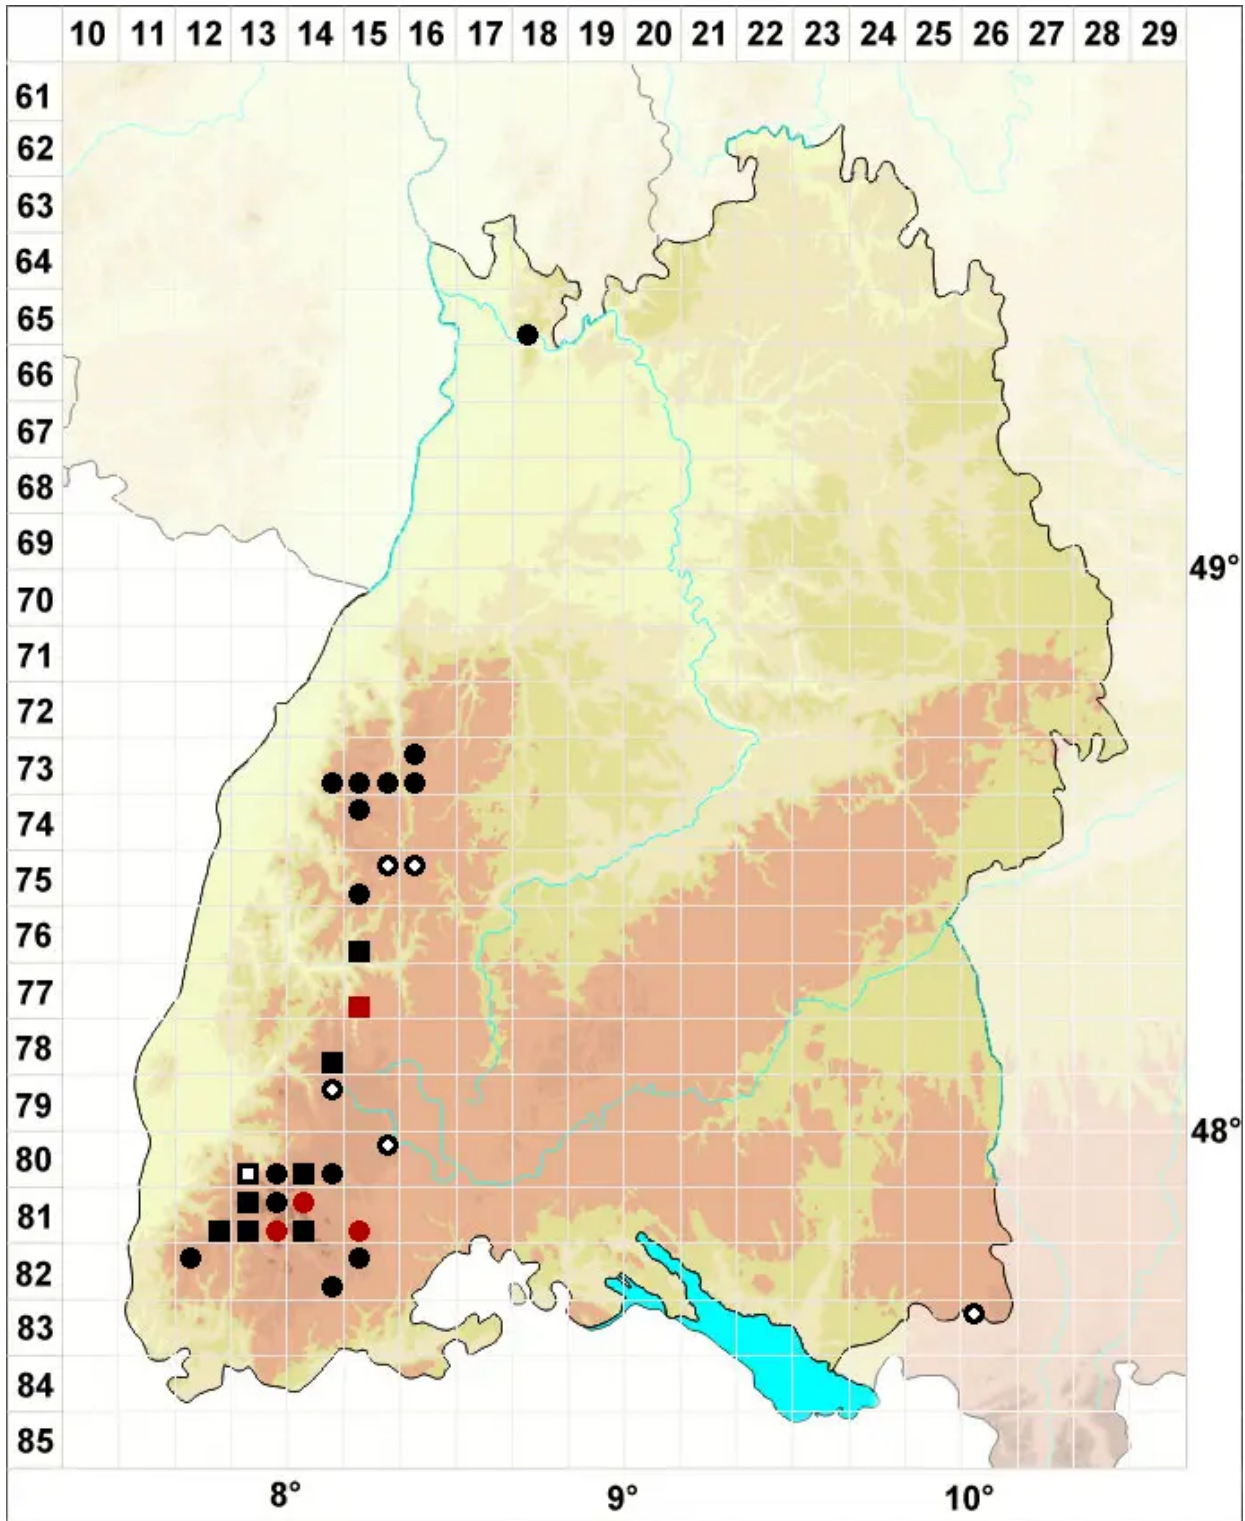

Barbilophozia sudetica (Nees ex Huebener) L.Sonderstr., De R

Sudeten-Bartspitzmoos

Legende:

- Symbole:**
- Ausgefülltes Symbol:
Zeitraum von 1980 bis heute (Aktuelle Angabe)
 - Leeres Symbol:
Zeitraum vor 1980 (Altangabe)
 - Quadrat: Herbarbeleg