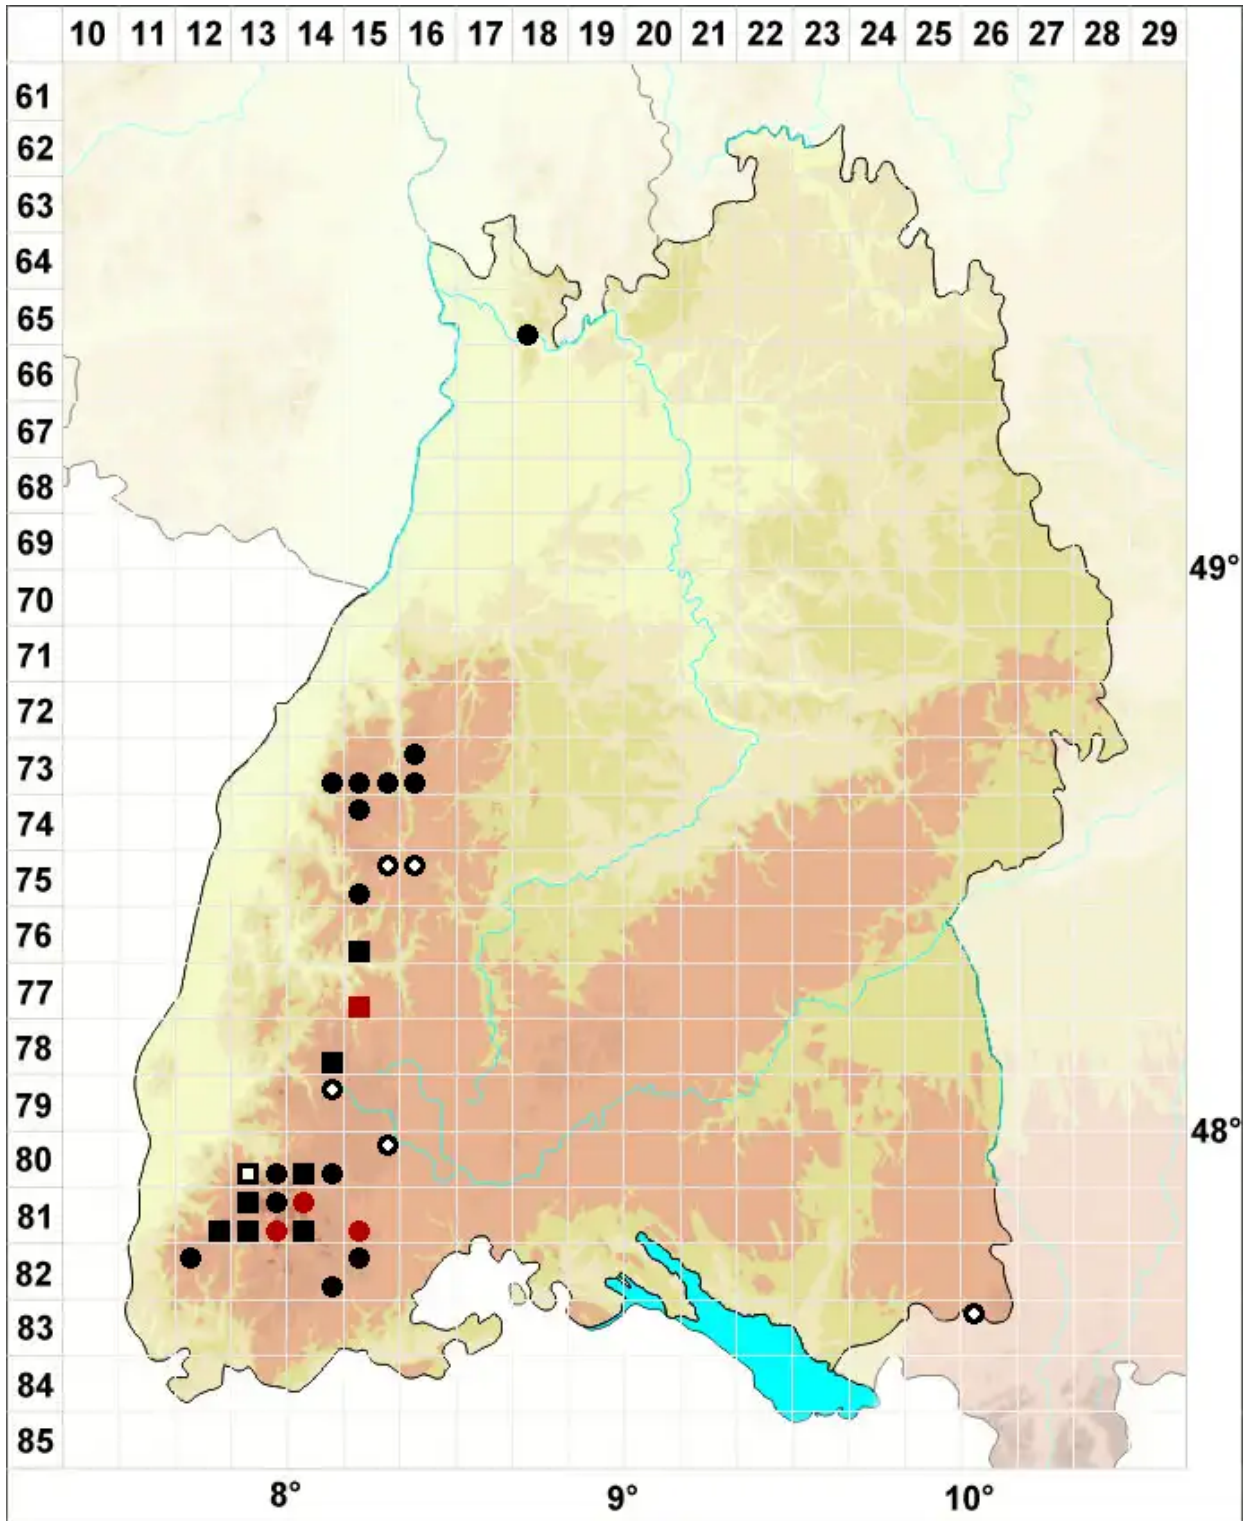

Barbilophozia sudetica (Nees ex Huebener) L.Sonderstr., De R

Sudeten-Bartspitzmoos

Legende:

Symbole:

Ausgefülltes Symbol:
Zeitraum von 1980 bis heute (Aktuelle Angabe)

Leeres Symbol:
Zeitraum vor 1980 (Altangabe)

Quadrat: Herbarbeleg