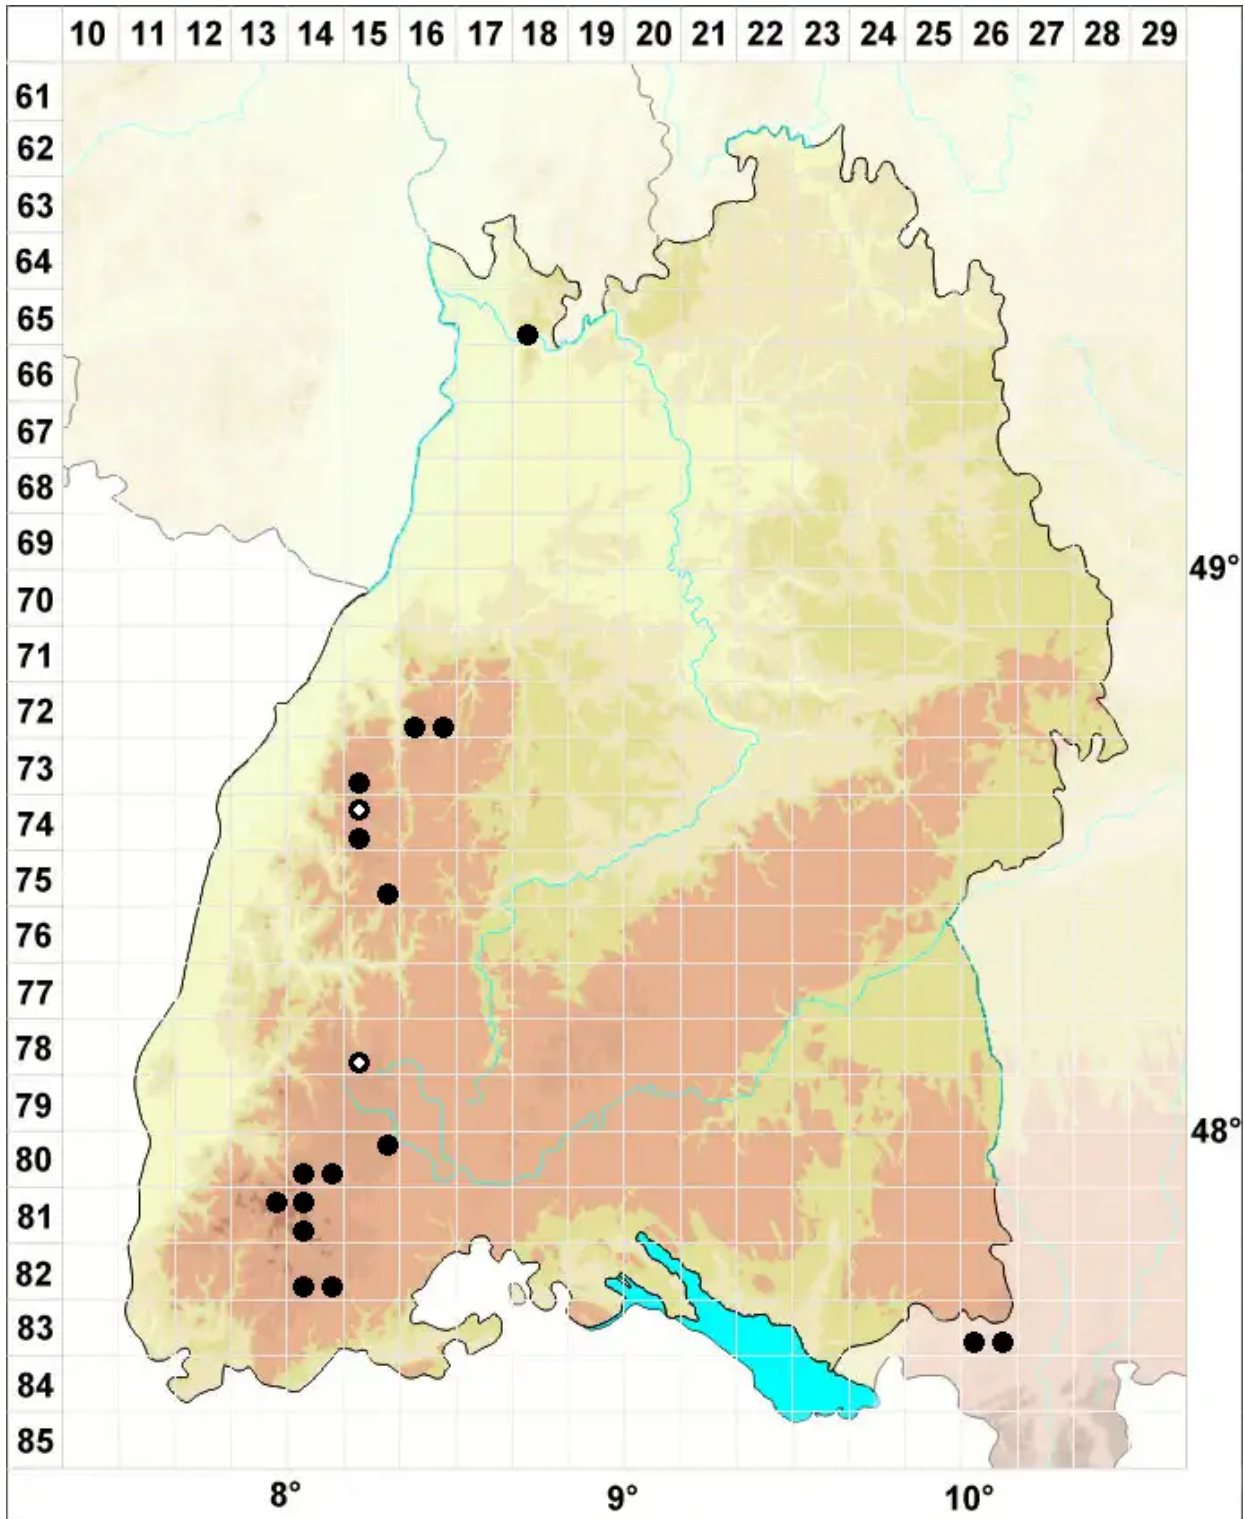

Mylia taylorii (Hook.) Gray

Echtes Dünkelchmoos, Taylors Dünkelchmoos

Legende:

- Symbole:**
- Ausgefülltes Symbol:
Zeitraum von 1980 bis heute (Aktuelle Angabe)
 - Leeres Symbol:
Zeitraum vor 1980 (Altangabe)
 - Quadrat: Herbarbeleg